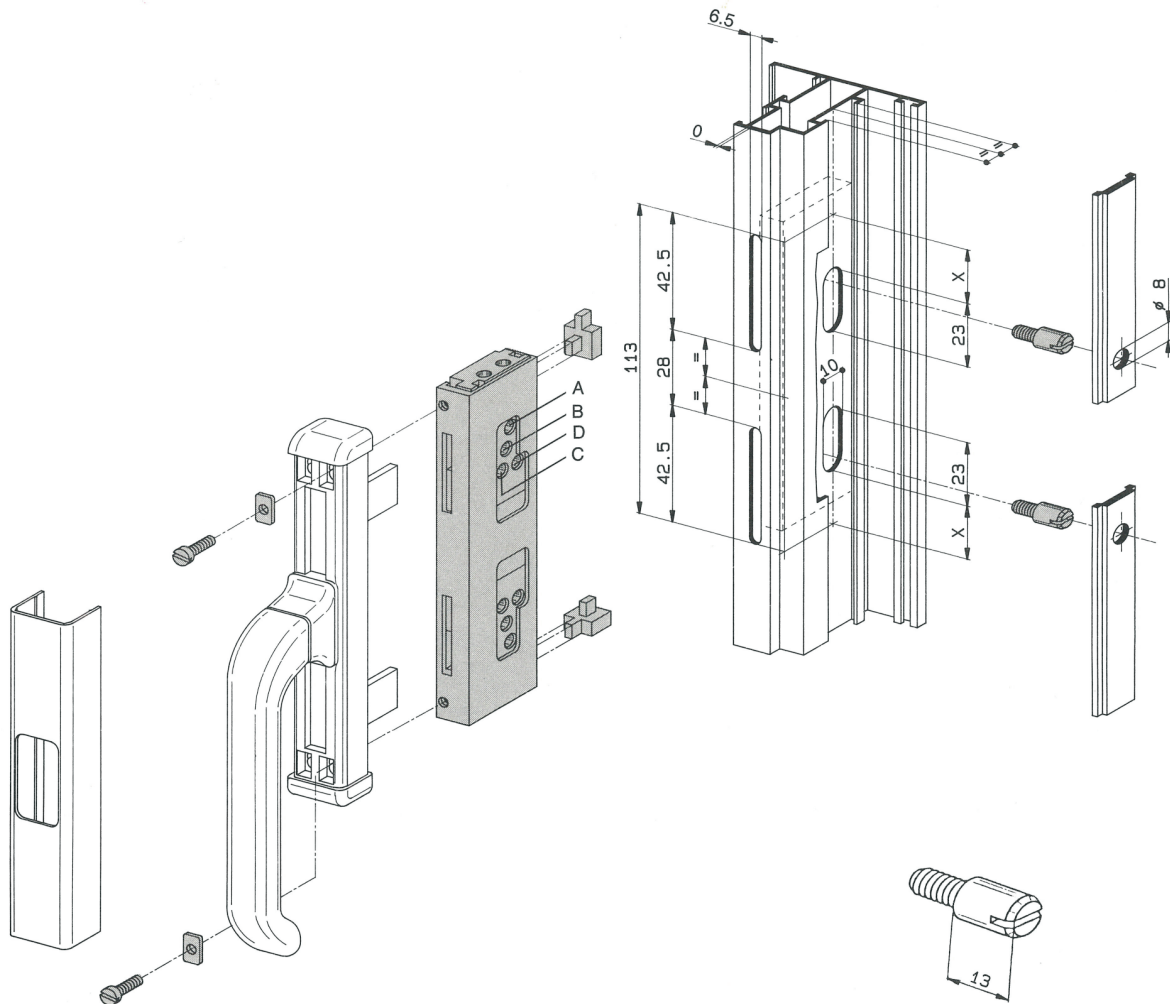

KIT DI COLLEGAMENTO - CONNECTION KIT - KIT DE LIAISON - KIT DE UNIÓN

APPLICAZIONE SU PROFILI
A GIUNTO APERTO

APPLICATION ON PROFILES
WITH JOINT OPEN

APPLICATION SUR PROFILES
A JOINT OUVERT

APLICACION EN PERFILES
CON JUNTA ABIERTA

SERIE PROFILATI PROFILS PROFILES PERFILES	CODICE PROFILO PROFIL CODE CODE PROFILE CODIGO PERFIL	POSIZIONE PERNI PINS POSITION POSITION AXES POSICIÓN PERNOS	QUOTA X QUOTA X COTE X COTA X	VITE DA USARE SCREW TO USE VIS D'UTILISER TORNILLO A USAR
DOMALGELOSIA	24457	D	28	M4 x 25
DOMALGELOSIA	21662	D	28	M4 x 25
DOMALSTOPPER	16042	B	20,3	M4 x 22
DOMALSTOPPER PG	26118	D	28	M4 x 25