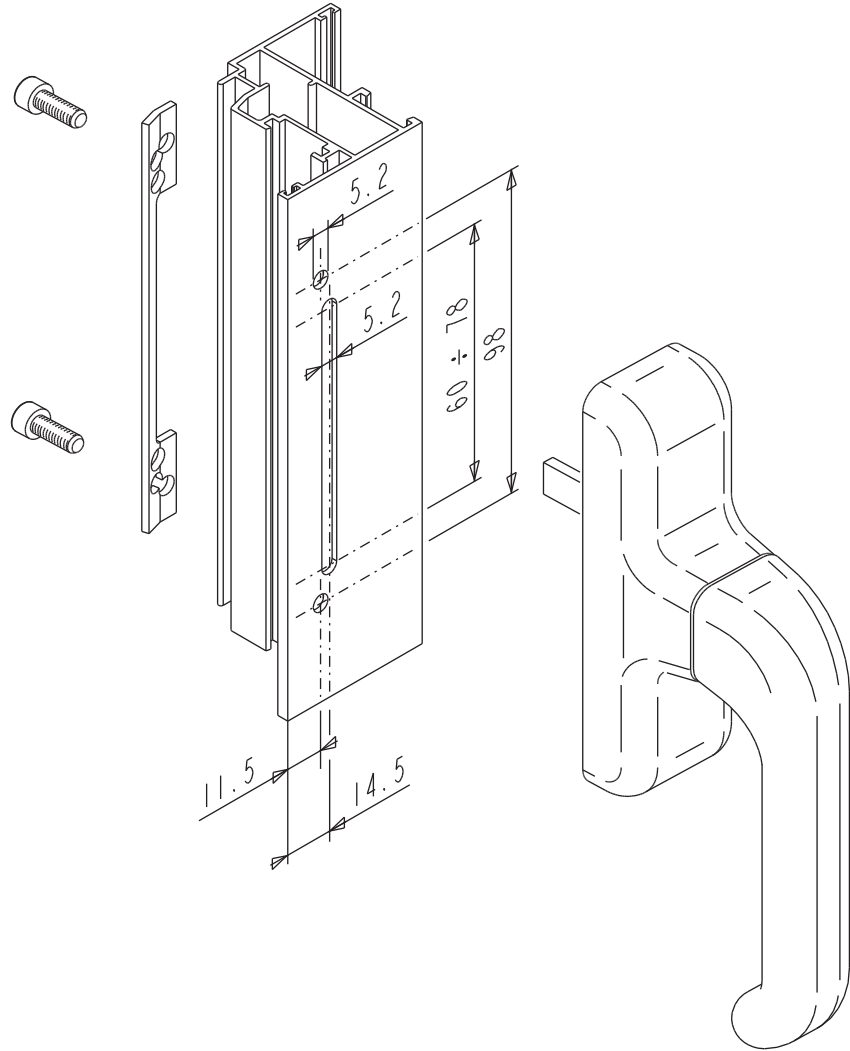

09695000/09-2011

CREMONESE EURO 900 INTERASSE 98 MM. LAVORAZIONI SUL PROFILO	EURO 900 CREMONE BOLT INT. 98 MM APPLICATION ON PROFILE	CREM. EURO 900 ENTER. 98 MM. APPLICATION SUR PROFILES	CREMONA EURO 900 ENTREJE 98 MM. TRABAJOS EN EL PREFIL
---	---	---	---