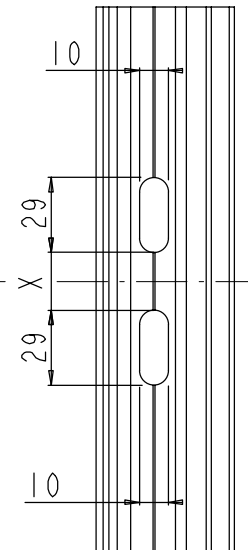

A9183000/09-2002

APERTURA ESTERNA – EXTERNAL OPENING – OUVERTURE EXTERNE – APERTURA EXTERNA – NACH AUSSEN ÖFFNEND

02245

Pos. Perno – Pin – Pivot Perno – Zapfenpos	Quota X – X Dimension Cote X – Cota X – Maß X
A	58 mm
B	14 mm
C	30 mm
D	44 mm
E	44 mm

APERTURA ESTERNA – EXTERNAL OPENING – OUVERTURE EXTERNE – APERTURA EXTERNA – NACH AUSSEN ÖFFNEND

02246

Pos. Perno – Pin – Pivot Perno – Zapfenpos	Quota X – X Dimension Cote X – Cota X – Maß X
A	10 mm
B	24,5 mm
C	46,5 mm
D	52,5 mm
E	38,5 mm