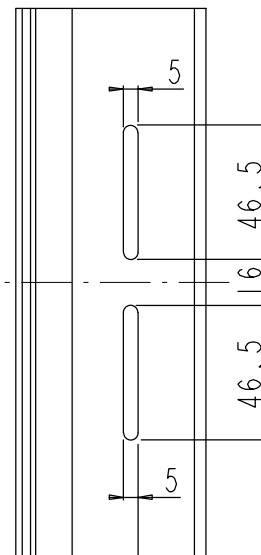

A9183000/09-2002

APERTURA ESTERNA – EXTERNAL OPENING – OUVERTURE EXTERNE – APERTURA EXTERNA – NACH AUSSEN ÖFFNEND

02245

Pos. Perno – Pin – Pivot Perno – Zapfenpos	Quota X – X Dimension Cote X – Cota X – Maß X
A	58 mm
B	14 mm
C	30 mm
D	44 mm
E	44 mm

APERTURA ESTERNA – EXTERNAL OPENING – OUVERTURE EXTERNE – APERTURA EXTERNA – NACH AUSSEN ÖFFNEND

02246

Pos. Perno – Pin – Pivot Perno – Zapfenpos	Quota X – X Dimension Cote X – Cota X – Maß X
A	10 mm
B	24,5 mm
C	46,5 mm
D	52,5 mm
E	38,5 mm