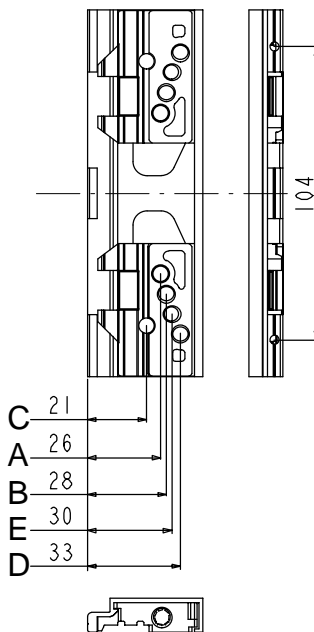

A9183000/09-2002

APERTURA ESTERNA – EXTERNAL OPENING – OUVERTURE EXTERNE – APERTURA EXTERNA – NACH AUSSEN ÖFFNEND

02245

Pos. Perno – Pin – Pivot Perno – Zapfenpos	Quota X – X Dimension Cote X – Cota X – Maß X
A	58 mm
B	14 mm
C	30 mm
D	44 mm
E	44 mm

APERTURA ESTERNA – EXTERNAL OPENING – OUVERTURE EXTERNE – APERTURA EXTERNA – NACH AUSSEN ÖFFNEND

02246

Pos. Perno – Pin – Pivot Perno – Zapfenpos	Quota X – X Dimension Cote X – Cota X – Maß X
A	10 mm
B	24,5 mm
C	46,5 mm
D	52,5 mm
E	38,5 mm