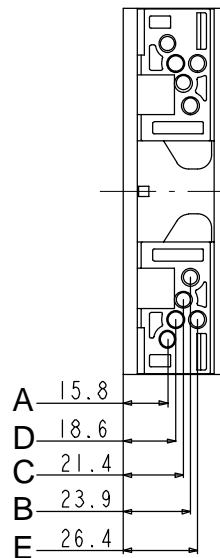

A9183000/09-2002

APERTURA ESTERNA – EXTERNAL OPENING – OUVERTURE EXTERNE – APERTURA EXTERNA – NACH AUSSEN ÖFFNEND

02245

Pos. Perno – Pin – Pivot Perno – Zapfenpos	Quota X – X Dimension Cote X – Cota X – Maß X
A	58 mm
B	14 mm
C	30 mm
D	44 mm
E	44 mm

APERTURA ESTERNA – EXTERNAL OPENING – OUVERTURE EXTERNE – APERTURA EXTERNA – NACH AUSSEN ÖFFNEND

02246

Pos. Perno – Pin – Pivot Perno – Zapfenpos	Quota X – X Dimension Cote X – Cota X – Maß X
A	10 mm
B	24,5 mm
C	46,5 mm
D	52,5 mm
E	38,5 mm