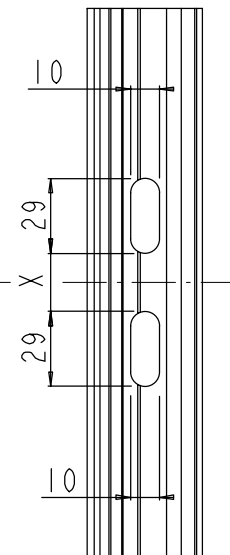

A9183000/09-2002

APERTURA ESTERNA – EXTERNAL OPENING – OUVERTURE EXTERNE – APERTURA EXTERNA – NACH AUSSEN ÖFFNEND

02245

Pos. Perno – Pin – Pivot Perno – Zapfenpos	Quota X – X Dimension Cote X – Cota X – Maß X
A	58 mm
B	14 mm
C	30 mm
D	44 mm
E	44 mm

APERTURA ESTERNA – EXTERNAL OPENING – OUVERTURE EXTERNE – APERTURA EXTERNA – NACH AUSSEN ÖFFNEND

02246

Pos. Perno – Pin – Pivot Perno – Zapfenpos	Quota X – X Dimension Cote X – Cota X – Maß X
A	10 mm
B	24,5 mm
C	46,5 mm
D	52,5 mm
E	38,5 mm