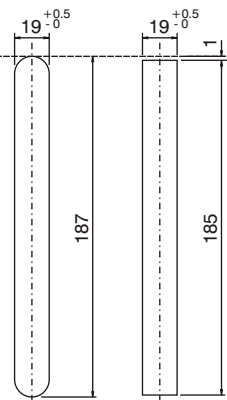

ISTRUZIONI DI MONTAGGIO KIT DI AGGANCIO PRATIKA
ASSEMBLY INSTRUCTIONS PRATIKA CONNECTION KIT
NOTICE DE MONTAGE KIT DE FIXATION PRATIKA
INSTRUCCIONES DE MONTAJE KIT DE ENGANCHE PRATIKA
MONTAGEANLEITUNG VERRIEGELUNGSSATZ PRATIKA

Nota: lavorazioni diverse da quelle indicate possono causare un malfunzionamento della chiusura.

Note: workings different from those indicated can cause a bad working of the closing system

Note: des usinages différents de ceux indiqués peuvent causer un disfonctionnement de la fermeture.

Nota: las elaboraciones diferentes a las indicadas pueden causar un mal funcionamiento del cierre.

Anmerkung: Andere Bearbeitungen als jene angezeigten können eine schlechte Funktion des Verschlussystems verursachen.

CONTROTELAIO
COUNTER-FRAMES
DORMANT
MARCO
FESTEN RAHMENS

ANTA
WINGS
MONTAN
HOJA
FLÜGELS