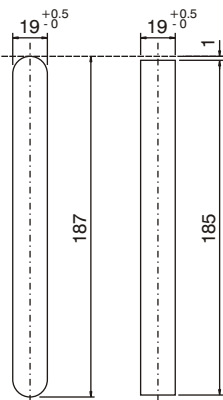

CONTROTELAIO
COUNTER-FRAMES
DORMANT
MARCO
FESTEN RAHMENS

ANTA
WINGS
MONTAN
HOJA
FLÜGELS

SERIE - SERIES	Y
FORMULA F90S (WIN 90S)	15.5
FORMULA F90STT (WIN 90STT)	15.5
DOMALSLIDE 80	13
DOMALSLIDE PA80	13

ISTRUZIONI DI MONTAGGIO KIT DI AGGANCIO PRATIKA
ASSEMBLY INSTRUCTIONS PRATIKA CONNECTION KIT
NOTICE DE MONTAGE KIT DE FIXATION PRATIKA
INSTRUCCIONES DE MONTAJE KIT DE ENGANCHE PRATIKA
MONTAGEANLEITUNG VERRIEGELUNGSSATZ PRATIKA