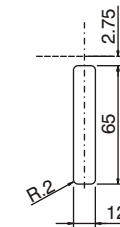

ISTRUZIONI DI MONTAGGIO KIT DI AGGANCIO PRATIKA
ASSEMBLY INSTRUCTIONS PRATIKA CONNECTION KIT
NOTICE DE MONTAGE KIT DE FIXATION PRATIKA
INSTRUCCIONES DE MONTAJE KIT DE ENGANCHE PRATIKA
MONTAGEANLEITUNG VERRIEGELUNGSSATZ PRATIKA

Nota: lavorazioni diverse da quelle indicate possono causare un malfunzionamento della chiusura.

Note: workings different from those indicated can cause a bad working of the closing system

Note: des usinages différents de ceux indiqués peuvent causer un disfonctionnement de la fermeture.

Nota: las elaboraciones diferentes a las indicadas pueden causar un mal funcionamiento del cierre.

Anmerkung: Andere Bearbeitungen als jene angezeigten können eine schlechte Funktion des Verschlussystems verursachen.

CONTROTELAIO
COUNTER-FRAMES
DORMANT
MARCO
FESTEN RAHMENS