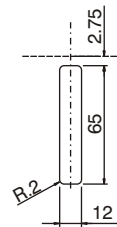

CONTROTELAIO
COUNTER-FRAMES
DORMANT
MARCO
FESTEN RAHMENS

ANTA
WINGS
MONTAN
HOJA
FLÜGELS

SERIE - SERIES	Y
FORMULA F90S (WIN 90S)	15.5
FORMULA F90STT (WIN 90STT)	15.5
DOMALSLIDE 80	13
DOMALSLIDE PA80	13

ISTRUZIONI DI MONTAGGIO KIT DI AGGANCIO PRATIKA
ASSEMBLY INSTRUCTIONS PRATIKA CONNECTION KIT
NOTICE DE MONTAGE KIT DE FIXATION PRATIKA
INSTRUCCIONES DE MONTAJE KIT DE ENGANCHE PRATIKA
MONTAGEANLEITUNG VERRIEGELUNGSSATZ PRATIKA