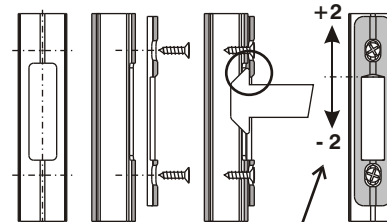

ISTRUZIONI DI MONTAGGIO KIT DI AGGANCIO PRATIKA
ASSEMBLY INSTRUCTIONS PRATIKA CONNECTION KIT
NOTICE DE MONTAGE KIT DE FIXATION PRATIKA
INSTRUCCIONES DE MONTAJE KIT DE ENGANCHE PRATIKA
MONTAGEANLEITUNG VERRIEGELUNGSSATZ PRATIKA

Nota: lavorazioni diverse da quelle indicate possono causare un malfunzionamento della chiusura.

Note: workings different from those indicated can cause a bad working of the closing system

Note: des usinages différents de ceux indiqués peuvent causer un disfonctionnement de la fermeture.

Nota: las elaboraciones diferentes a las indicadas pueden causar un mal funcionamiento del cierre.

Anmerkung: Andere Bearbeitungen als jene angezeigten können eine schlechte Funktion des Verschlussystems verursachen.

+/- 2mm

Contropiastra registrabile
Adjustable counterplate
Contreplaque réglable
Gancho marco regulable
Einstellbar schliessplatte

CONTROTELAIO
COUNTER-FRAMES
DORMANT
MARCO
FESTEN RAHMENS

ANTA
WINGS
MONTAN
HOJA
FLÜGELS