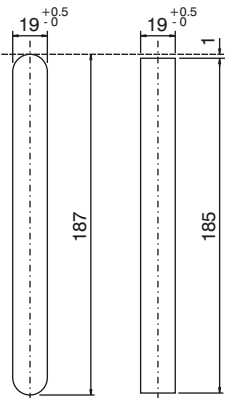

+/- 2mm

Contropiastra registrabile
Adjustable counterplate
Contreplaque réglable
Gancho marco regulable
Einstellbar schliessplatte

CONTROTELAIO
 COUNTER-FRAMES
 DORMANT
 MARCO
 FESTEN RAHMENS

ANTA
 WINGS
 MONTAN
 HOJA
 FLÜGELS