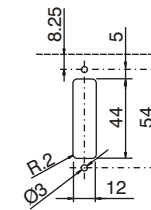

+/- 2mm

Contropiastra registrabile
Adjustable counterplate
Contreplaque réglable
Gancho marco regulable
Einstellbar schliessplatte

CONTROTELAIO
 COUNTER-FRAMES
 DORMANT
 MARCO
 FESTEN RAHMENS

ANTA
 WINGS
 MONTAN
 HOJA
 FLÜGELS