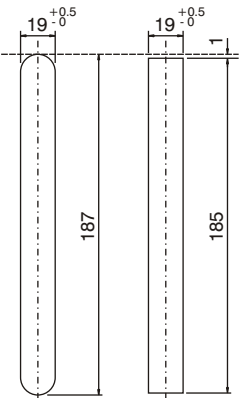

+/- 2mm

Contropiastra registrabile
Adjustable counterplate
Contreplaque réglable
Gancho marco regulable
Einstellbar schliessplatte

CONTROTELAIO
 COUNTER-FRAMES
 DORMANT
 MARCO
 FESTEN RAHMENS

ANTA
 WINGS
 MONTAN
 HOJA
 FLÜGELS

SERIE - SERIES	Y
GOLD 650S	16
GOLD 650STT	16
TRIAL.L.CO 65	16.5
TRIAL.L.CO 65TT	16.5