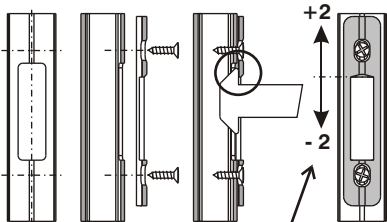

ISTRUZIONI DI MONTAGGIO KIT DI AGGANCIO PRATIKA
ASSEMBLY INSTRUCTIONS PRATIKA CONNECTION KIT
NOTICE DE MONTAGE KIT DE FIXATION PRATIKA
INSTRUCCIONES DE MONTAJE KIT DE ENGANCHE PRATIKA
MONTAGEANLEITUNG VERRIEGELUNGSSATZ PRATIKA

+/- 2mm

Contropiastra registrabile
Adjustable counterplate
Contreplaque réglable
Gancho marco regulable
Einstellbar schliessplatte

CONTROTELAIO
 COUNTER-FRAMES
 DORMANT
 MARCO
 FESTEN RAHMENS

ANTA
 WINGS
 MONTAN
 HOJA
 FLÜGELS