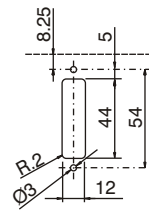

+/- 2mm

Contropiastra registrabile
Adjustable counterplate
Contreplaque réglable
Gancho marco regulable
Einstellbar schliessplatte

CONTROTELAIO
 COUNTER-FRAMES
 DORMANT
 MARCO
 FESTEN RAHMENS

ANTA
 WINGS
 MONTAN
 HOJA
 FLÜGELS