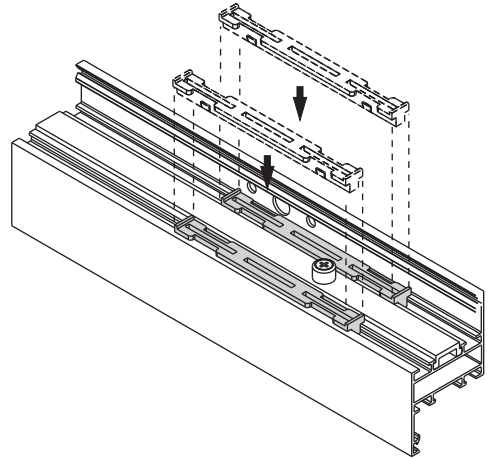

KIT MULTIPUNTO PER VASISTAS R40

MULTIPOINT KIT FOR
BOTTOM-HUNG OPENING R40

MEHRFACHSCHLIEßKIT FÜR
KIPPFENSTER R40

KIT MULTIPUNTO POUR
VASISTAS R40

KIT MULTIPUNTO PARA
ABATIBLE R40

1

2

3