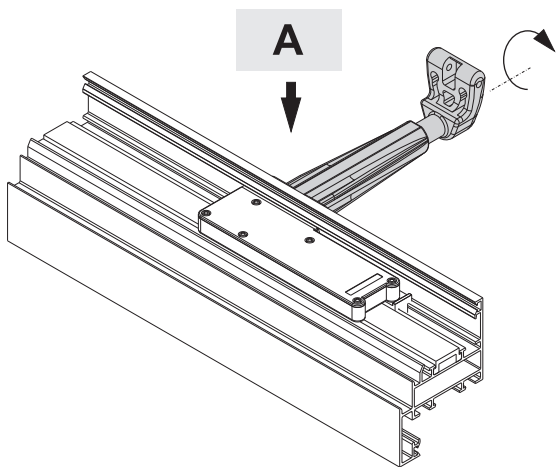

KIT MULTIPUNTO PER VASISTAS R40

MULTIPOINT KIT FOR
BOTTOM-HUNG OPENING R40

MEHRFACHSCHLIEßKIT FÜR
KIPPFENSTER R40

KIT MULTIPUNTO POUR
VASISTAS R40

KIT MULTIPUNTO PARA
ABATIBLE R40

1

2

3