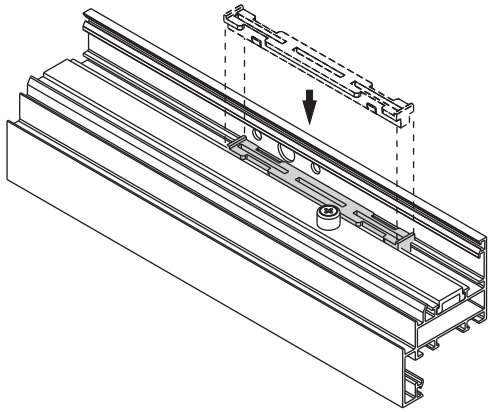

KIT MULTIPUNTO PER VASISTAS R40

MULTIPOINT KIT FOR
BOTTOM-HUNG OPENING R40

MEHRFACHSCHLIEßKIT FÜR
KIPPFENSTER R40

KIT MULTIPUNTO POUR
VASISTAS R40

KIT MULTIPUNTO PARA
ABATIBLE R40

1

2

3