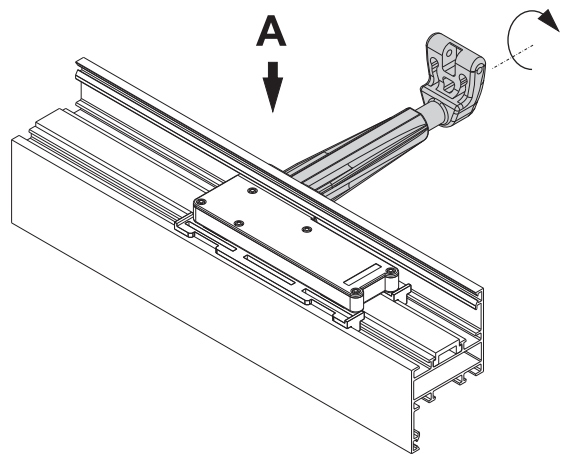

KIT MULTIPUNTO PER VASISTAS R40

MULTIPOINT KIT FOR
BOTTOM-HUNG OPENING R40

MEHRFACHSCHLIEßKIT FÜR
KIPPFENSTER R40

KIT MULTIPUNTO POUR
VASISTAS R40

KIT MULTIPUNTO PARA
ABATIBLE R40

1

2

3