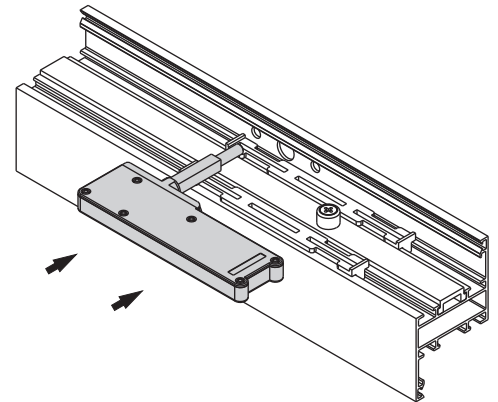

KIT MULTIPUNTO PER VASISTAS R40

MULTIPOINT KIT FOR
BOTTOM-HUNG OPENING R40

MEHRFACHSCHLIEßKIT FÜR
KIPPFENSTER R40

KIT MULTIPUNTO POUR
VASISTAS R40

KIT MULTIPUNTO PARA
ABATIBLE R40

1

2

3