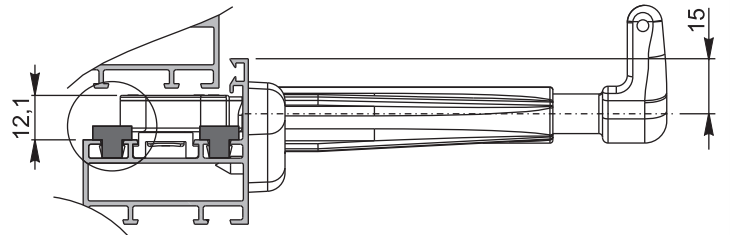

KIT MULTIPUNTO PER VASISTAS R40

MULTIPOINT KIT FOR
BOTTOM-HUNG OPENING R40

MEHRFACHSCHLIEßKIT FÜR
KIPPFENSTER R40

KIT MULTIPUNTO POUR
VASISTAS R40

KIT MULTIPUNTO PARA
ABATIBLE R40

1

2

3