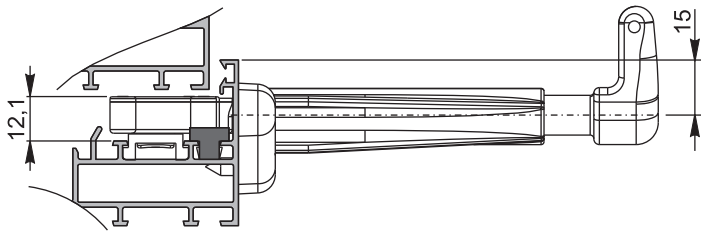

KIT MULTIPUNTO PER VASISTAS R40

MULTIPOINT KIT FOR
BOTTOM-HUNG OPENING R40

MEHRFACHSCHLIEßKIT FÜR
KIPPFENSTER R40

KIT MULTIPUNTO POUR
VASISTAS R40

KIT MULTIPUNTO PARA
ABATIBLE R40

1

2

3