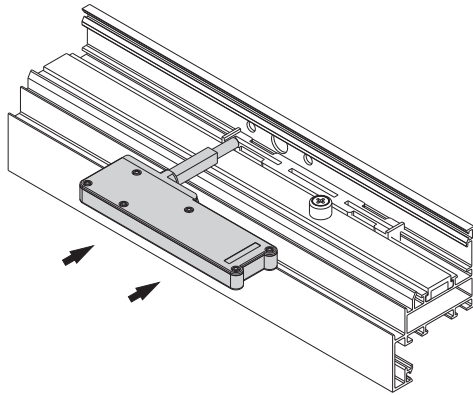

KIT MULTIPUNTO PER VASISTAS R40

MULTIPOINT KIT FOR
BOTTOM-HUNG OPENING R40

MEHRFACHSCHLIEßKIT FÜR
KIPPFENSTER R40

KIT MULTIPUNTO POUR
VASISTAS R40

KIT MULTIPUNTO PARA
ABATIBLE R40

1

2

3