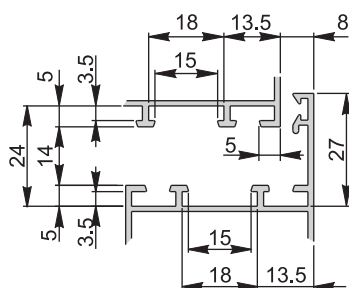

KIT MULTIPUNTO PER VASISTAS R40

MULTIPOINT KIT FOR
BOTTOM-HUNG OPENING R40

MEHRFACHSCHLIEßKIT FÜR
KIPPFENSTER R40

KIT MULTIPUNTO POUR
VASISTAS R40

KIT MULTIPUNTO PARA
ABATIBLE R40

1

2

3