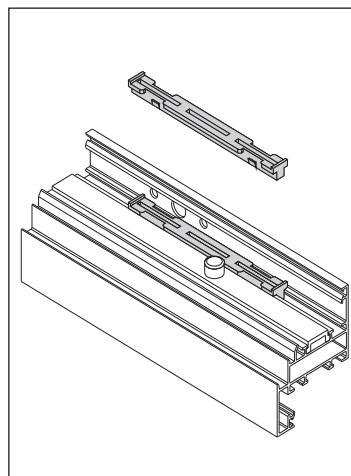

KIT MULTIPUNTO PER VASISTAS R40

MULTIPOINT KIT FOR
BOTTOM-HUNG OPENING R40

MEHRFACHSCHLIEßKIT FÜR
KIPPFENSTER R40

KIT MULTIPUNTO POUR
VASISTAS R40

KIT MULTIPUNTO PARA
ABATIBLE R40

1

2

3