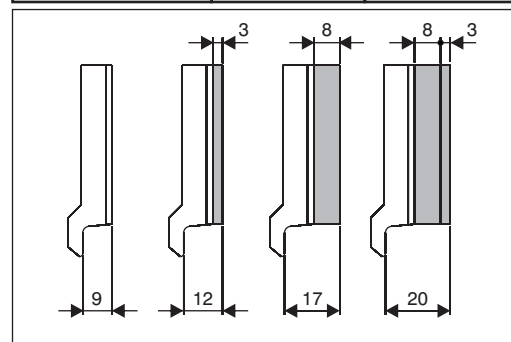

B9419001/05-2024

KIT AGGANCIAMENTO PER BRIO EVO/BRIO MINI EVO - BRIO EVO/BRIO MINI EVO COUPLING KIT
KIT D'ACCROCH. BRIO EVO/BRIO MINI EVO - KIT DE ENGANCHE BRIO EVO/BRIO MINI EVO
KIT: KUPPLUNG F. BRIO EVO/BRIO MINI EVO

	MIN	MAX
BRIO EVO BRIO MINI EVO	28 mm	45 mm
BRIO EVO + 06011	35 mm	45 mm
BRIO EVO + 02966N / 02967V	33 mm	45 mm

B9419001/05-2024

KIT AGGANCIAMENTO PER BRIO EVO/BRIO MINI EVO - BRIO EVO/BRIO MINI EVO COUPLING KIT
KIT D'ACCROCH. BRIO EVO/BRIO MINI EVO - KIT DE ENGANCHE BRIO EVO/BRIO MINI EVO
KIT: KUPPLUNG F. BRIO EVO/BRIO MINI EVO

	MIN	MAX
BRIO EVO BRIO MINI EVO	28 mm	45 mm
BRIO EVO + 06011	35 mm	45 mm
BRIO EVO + 02966N / 02967V	33 mm	45 mm