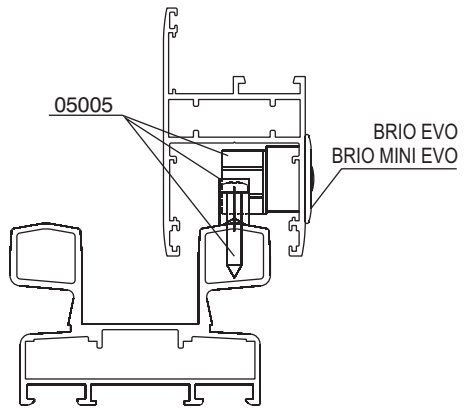

B9419001/05-2024

KIT AGGANCIAMENTO PER BRIO EVO/BRIO MINI EVO - BRIO EVO/BRIO MINI EVO COUPLING KIT
KIT D'ACCROCH. BRIO EVO/BRIO MINI EVO - KIT DE ENGANCHE BRIO EVO/BRIO MINI EVO
KIT: KUPPLUNG F. BRIO EVO/BRIO MINI EVO

	MIN	MAX
BRIO EVO BRIO MINI EVO	28 mm	45 mm
BRIO EVO + 06011	35 mm	45 mm
BRIO EVO + 02966N / 02967V	33 mm	45 mm

B9419001/05-2024

KIT AGGANCIAMENTO PER BRIO EVO/BRIO MINI EVO - BRIO EVO/BRIO MINI EVO COUPLING KIT
KIT D'ACCROCH. BRIO EVO/BRIO MINI EVO - KIT DE ENGANCHE BRIO EVO/BRIO MINI EVO
KIT: KUPPLUNG F. BRIO EVO/BRIO MINI EVO

	MIN	MAX
BRIO EVO BRIO MINI EVO	28 mm	45 mm
BRIO EVO + 06011	35 mm	45 mm
BRIO EVO + 02966N / 02967V	33 mm	45 mm