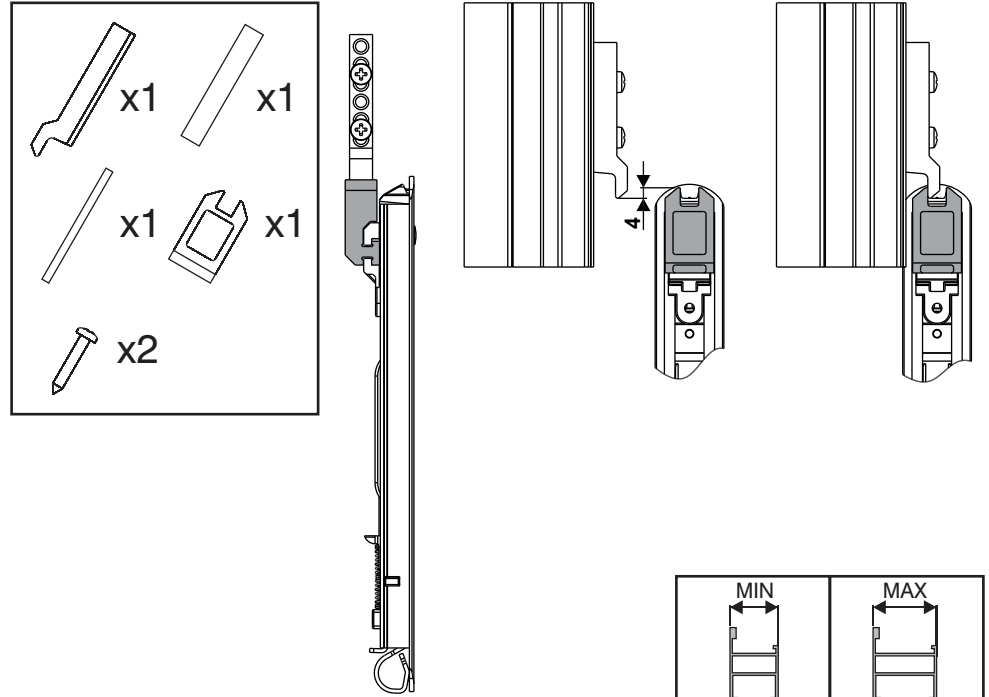

B9419001/05-2024

KIT AGGANCIAMENTO PER BRIO EVO/BRIO MINI EVO - BRIO EVO/BRIO MINI EVO COUPLING KIT
KIT D'ACCROCH. BRIO EVO/BRIO MINI EVO - KIT DE ENGANCHE BRIO EVO/BRIO MINI EVO
KIT: KUPPLUNG F. BRIO EVO/BRIO MINI EVO

	MIN	MAX
BRIO EVO BRIO MINI EVO	28 mm	45 mm
BRIO EVO + 06011	35 mm	45 mm
BRIO EVO + 02966N / 02967V	33 mm	45 mm

B9419001/05-2024

KIT AGGANCIAMENTO PER BRIO EVO/BRIO MINI EVO - BRIO EVO/BRIO MINI EVO COUPLING KIT
KIT D'ACCROCH. BRIO EVO/BRIO MINI EVO - KIT DE ENGANCHE BRIO EVO/BRIO MINI EVO
KIT: KUPPLUNG F. BRIO EVO/BRIO MINI EVO

	MIN	MAX
BRIO EVO BRIO MINI EVO	28 mm	45 mm
BRIO EVO + 06011	35 mm	45 mm
BRIO EVO + 02966N / 02967V	33 mm	45 mm