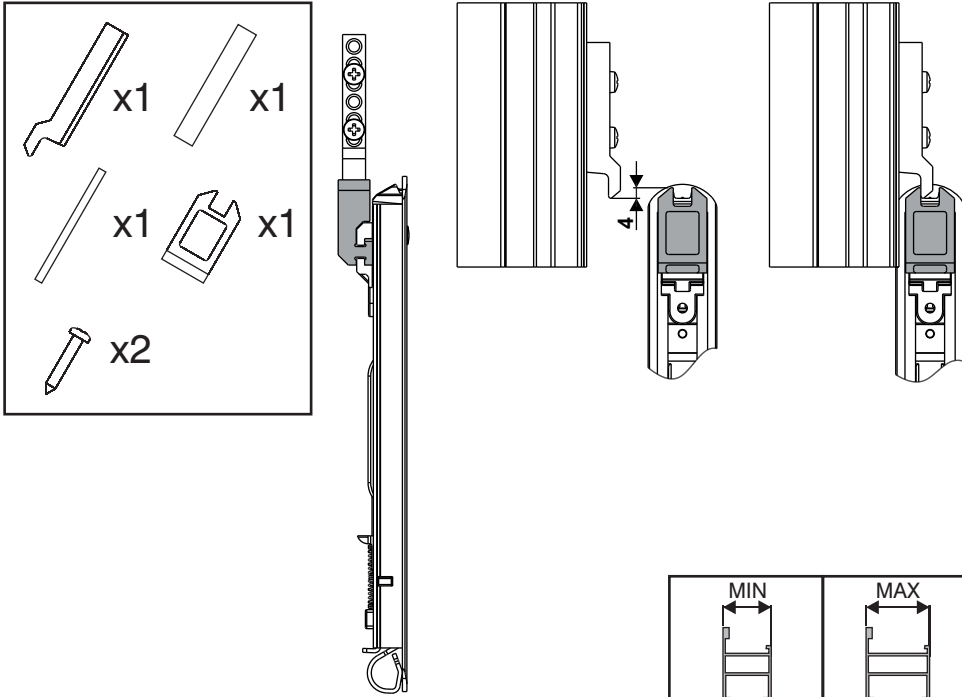

B9419001/05-2024

KIT AGGANCIAMENTO PER BRIO EVO/BRIO MINI EVO - BRIO EVO/BRIO MINI EVO COUPLING KIT
KIT D'ACCROCH. BRIO EVO/BRIO MINI EVO - KIT DE ENGANCHE BRIO EVO/BRIO MINI EVO
KIT: KUPPLUNG F. BRIO EVO/BRIO MINI EVO

	MIN	MAX
BRIO EVO BRIO MINI EVO	28 mm	45 mm
BRIO EVO + 06011	35 mm	45 mm
BRIO EVO + 02966N / 02967V	33 mm	45 mm

B9419001/05-2024

KIT AGGANCIAMENTO PER BRIO EVO/BRIO MINI EVO - BRIO EVO/BRIO MINI EVO COUPLING KIT
KIT D'ACCROCH. BRIO EVO/BRIO MINI EVO - KIT DE ENGANCHE BRIO EVO/BRIO MINI EVO
KIT: KUPPLUNG F. BRIO EVO/BRIO MINI EVO

	MIN	MAX
BRIO EVO BRIO MINI EVO	28 mm	45 mm
BRIO EVO + 06011	35 mm	45 mm
BRIO EVO + 02966N / 02967V	33 mm	45 mm