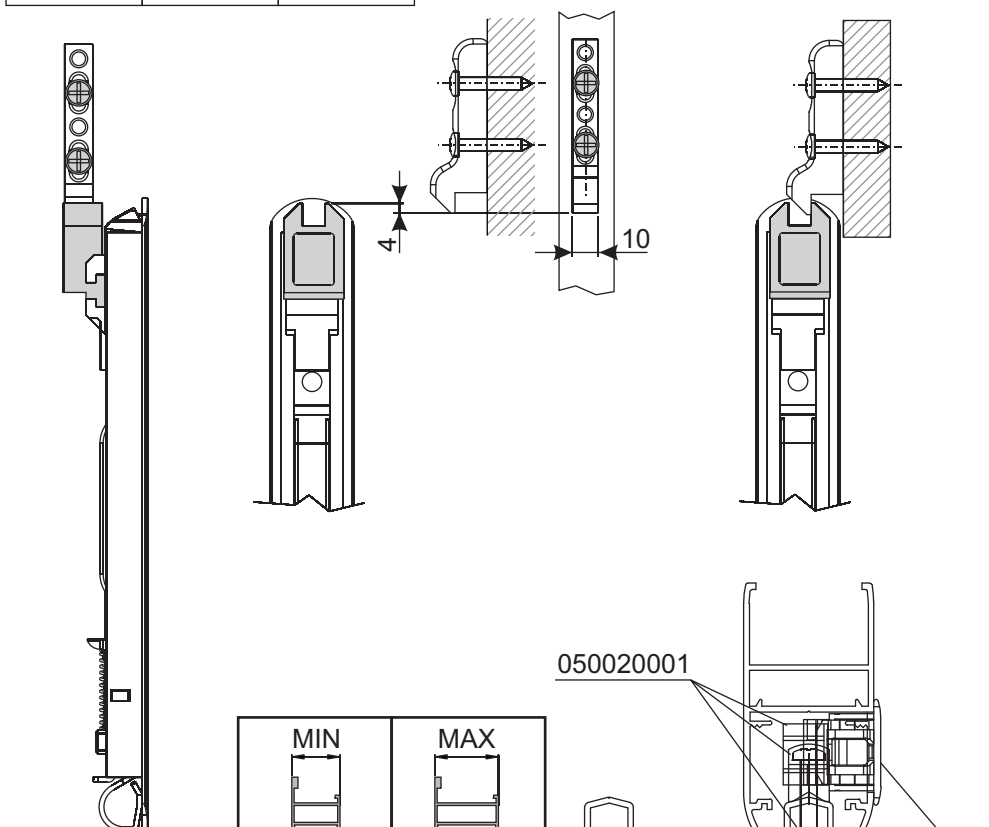

B9667002/10-2023

050020001

KIT AGGANCI PER BRIO EVO/BRIO MINI EVO - BRIO EVO/BRIO MINI EVO COUPLING KIT
KIT D'ACCROCH. BRIO EVO/BRIO MINI EVO - KIT DE ENGANCHE BRIO EVO/BRIO MINI EVO
KIT: KUPPLUNG F. BRIO EVO/BRIO MINI EVO

050020001

	MIN	MAX
BRIO EVO BRIO MINI EVO	26 mm	32 mm
BRIO EVO + 06011	32 mm	32 mm
BRIO EVO + 02966N / 02967V	32 mm	32 mm

BRIO EVO
BRIO MINI EVO

B9667002/10-2023

050020001

KIT AGGANCI PER BRIO EVO/BRIO MINI EVO - BRIO EVO/BRIO MINI EVO COUPLING KIT
KIT D'ACCROCH. BRIO EVO/BRIO MINI EVO - KIT DE ENGANCHE BRIO EVO/BRIO MINI EVO
KIT: KUPPLUNG F. BRIO EVO/BRIO MINI EVO

050020001

	MIN	MAX
BRIO EVO BRIO MINI EVO	26 mm	32 mm
BRIO EVO + 06011	32 mm	32 mm
BRIO EVO + 02966N / 02967V	32 mm	32 mm

BRIO EVO
BRIO MINI EVO