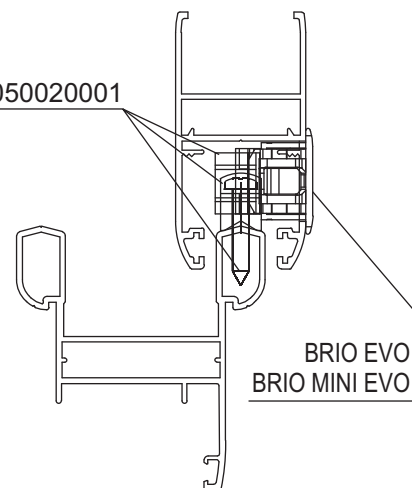

B9667002/10-2023

050020001

KIT AGGANCI PER BRIO EVO/BRIO MINI EVO - BRIO EVO/BRIO MINI EVO COUPLING KIT
KIT D'ACCROCH. BRIO EVO/BRIO MINI EVO - KIT DE ENGANCHE BRIO EVO/BRIO MINI EVO
KIT: KUPPLUNG F. BRIO EVO/BRIO MINI EVO

050020001

	MIN	MAX
BRIO EVO BRIO MINI EVO	26 mm	32 mm
BRIO EVO + 06011	32 mm	32 mm
BRIO EVO + 02966N / 02967V	32 mm	32 mm

BRIO EVO
BRIO MINI EVO

B9667002/10-2023

050020001

KIT AGGANCI PER BRIO EVO/BRIO MINI EVO - BRIO EVO/BRIO MINI EVO COUPLING KIT
KIT D'ACCROCH. BRIO EVO/BRIO MINI EVO - KIT DE ENGANCHE BRIO EVO/BRIO MINI EVO
KIT: KUPPLUNG F. BRIO EVO/BRIO MINI EVO

050020001

	MIN	MAX
BRIO EVO BRIO MINI EVO	26 mm	32 mm
BRIO EVO + 06011	32 mm	32 mm
BRIO EVO + 02966N / 02967V	32 mm	32 mm

BRIO EVO
BRIO MINI EVO