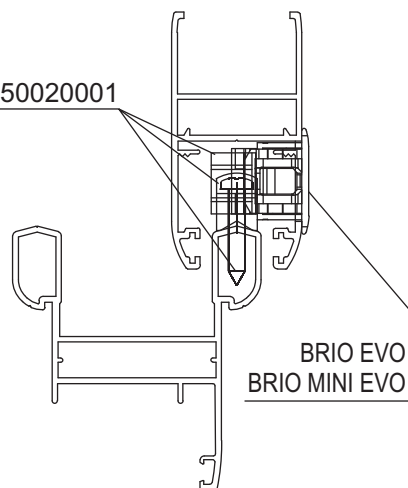

B9667002/10-2023

050020001

KIT AGGANCI PER BRIO EVO/BRIO MINI EVO - BRIO EVO/BRIO MINI EVO COUPLING KIT
KIT D'ACCROCH. BRIO EVO/BRIO MINI EVO - KIT DE ENGANCHE BRIO EVO/BRIO MINI EVO
KIT: KUPPLUNG F. BRIO EVO/BRIO MINI EVO

050020001

	MIN	MAX
BRIO EVO BRIO MINI EVO	26 mm	32 mm
BRIO EVO + 06011	32 mm	32 mm
BRIO EVO + 02966N / 02967V	32 mm	32 mm

BRIO EVO
BRIO MINI EVO

B9667002/10-2023

050020001

KIT AGGANCI PER BRIO EVO/BRIO MINI EVO - BRIO EVO/BRIO MINI EVO COUPLING KIT
KIT D'ACCROCH. BRIO EVO/BRIO MINI EVO - KIT DE ENGANCHE BRIO EVO/BRIO MINI EVO
KIT: KUPPLUNG F. BRIO EVO/BRIO MINI EVO

050020001

	MIN	MAX
BRIO EVO BRIO MINI EVO	26 mm	32 mm
BRIO EVO + 06011	32 mm	32 mm
BRIO EVO + 02966N / 02967V	32 mm	32 mm

BRIO EVO
BRIO MINI EVO