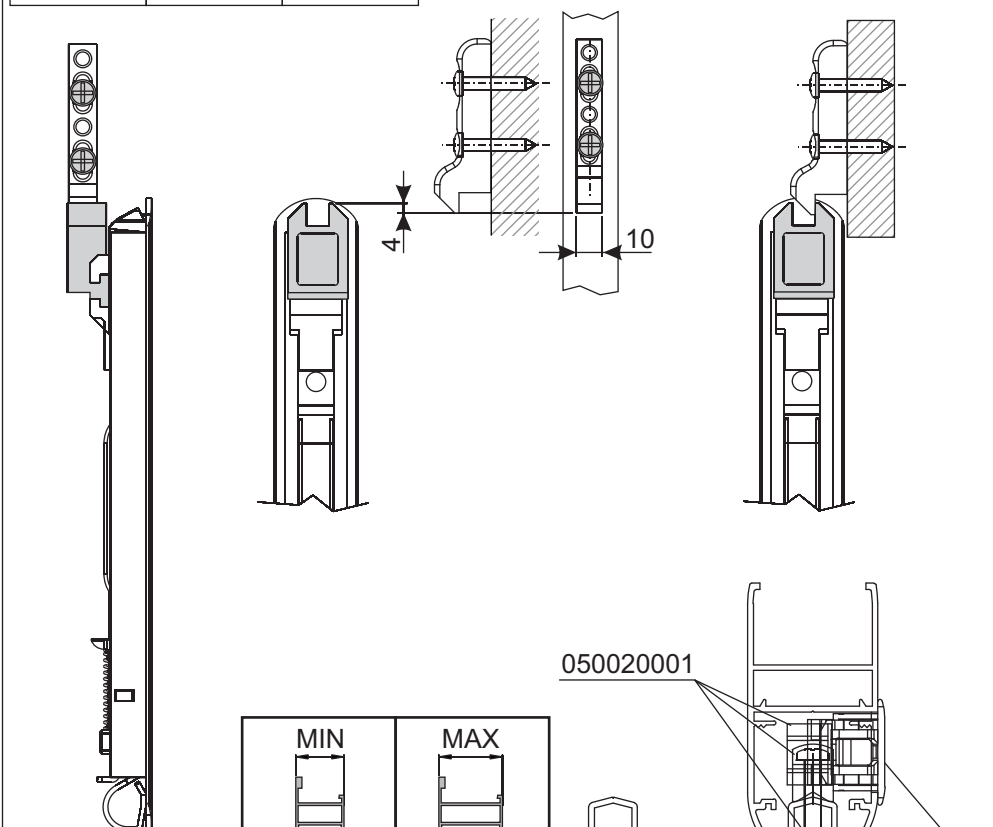

B9667002/10-2023

050020001

KIT AGGANCI PER BRIO EVO/BRIO MINI EVO - BRIO EVO/BRIO MINI EVO COUPLING KIT
KIT D'ACCROCH. BRIO EVO/BRIO MINI EVO - KIT DE ENGANCHE BRIO EVO/BRIO MINI EVO
KIT: KUPPLUNG F. BRIO EVO/BRIO MINI EVO

050020001

	MIN	MAX
BRIO EVO BRIO MINI EVO	26 mm	32 mm
BRIO EVO + 06011	32 mm	32 mm
BRIO EVO + 02966N / 02967V	32 mm	32 mm

BRIO EVO
BRIO MINI EVO

B9667002/10-2023

050020001

KIT AGGANCI PER BRIO EVO/BRIO MINI EVO - BRIO EVO/BRIO MINI EVO COUPLING KIT
KIT D'ACCROCH. BRIO EVO/BRIO MINI EVO - KIT DE ENGANCHE BRIO EVO/BRIO MINI EVO
KIT: KUPPLUNG F. BRIO EVO/BRIO MINI EVO

050020001

	MIN	MAX
BRIO EVO BRIO MINI EVO	26 mm	32 mm
BRIO EVO + 06011	32 mm	32 mm
BRIO EVO + 02966N / 02967V	32 mm	32 mm

BRIO EVO
BRIO MINI EVO