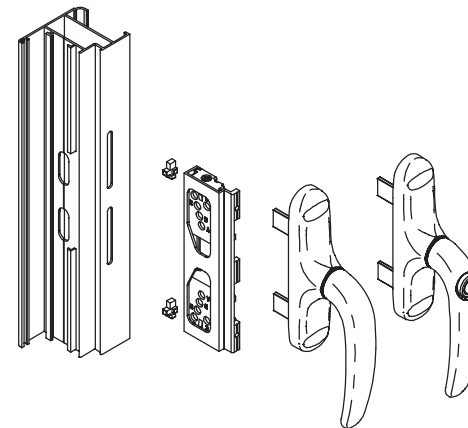

APERTURA ESTERNA - EXTERNAL OPENING - OUVERTURE EXTERNE - APERTURA EXTERNA - NACH AUSSEN ÖFFNEND

10129000/05-2010

Art.	L
02251K	10 mm
02252K	13 mm
02253K	16 mm
02254K	24 mm
02255K	20 mm

Pos. Perno - Pin - Pivot Perno - Zapfenpos	Quota X - X Dimension Cote X - Cota X - Maß X
A	58 mm
B	14 mm
C	30 mm
D	44 mm
E	44 mm

Pos. Perno - Pin - Pivot Perno - Zapfenpos	Quota X - X Dimension Cote X - Cota X - Maß X
A	10 mm
B	24,5 mm
C	46,5 mm
D	52,5 mm
E	38,5 mm