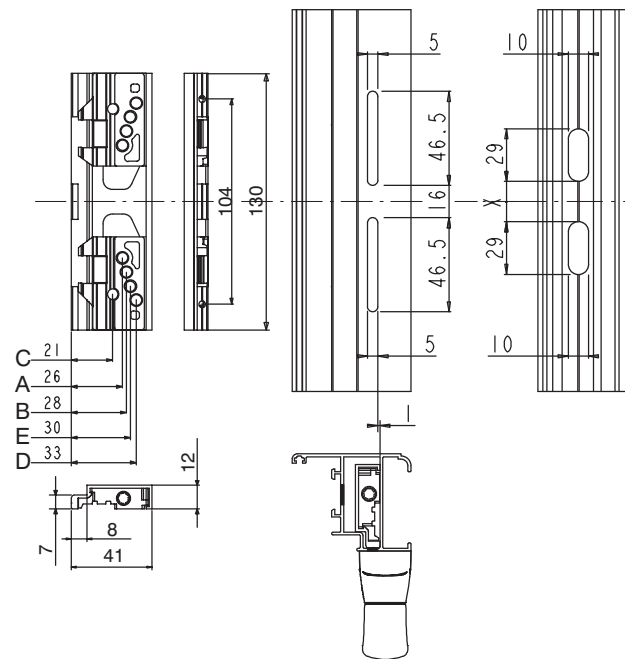

APERTURA ESTERNA - EXTERNAL OPENING - OUVERTURE EXTERNE - APERTURA EXTERNA - NACH AUSSEN ÖFFNEND

10129000/05-2010

Art.	L
02251K	10 mm
02252K	13 mm
02253K	16 mm
02254K	24 mm
02255K	20 mm

Pos. Perno - Pin - Pivot Perno - Zapfenpos	Quota X - X Dimension Cote X - Cota X - Maß X
A	58 mm
B	14 mm
C	30 mm
D	44 mm
E	44 mm

Pos. Perno - Pin - Pivot Perno - Zapfenpos	Quota X - X Dimension Cote X - Cota X - Maß X
A	10 mm
B	24,5 mm
C	46,5 mm
D	52,5 mm
E	38,5 mm