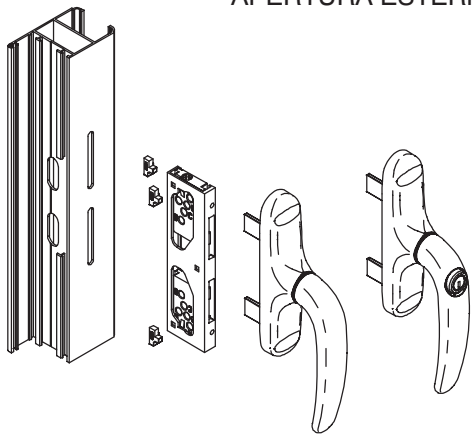

APERTURA ESTERNA - EXTERNAL OPENING - OUVERTURE EXTERNE - APERTURA EXTERNA - NACH AUSSEN ÖFFNEND

10129000/05-2010

Art.	L
02251K	10 mm
02252K	13 mm
02253K	16 mm
02254K	24 mm
02255K	20 mm

Pos. Perno - Pin - Pivot Perno - Zapfenpos	Quota X - X Dimension Cote X - Cota X - Maß X
A	58 mm
B	14 mm
C	30 mm
D	44 mm
E	44 mm

Pos. Perno - Pin - Pivot Perno - Zapfenpos	Quota X - X Dimension Cote X - Cota X - Maß X
A	10 mm
B	24,5 mm
C	46,5 mm
D	52,5 mm
E	38,5 mm