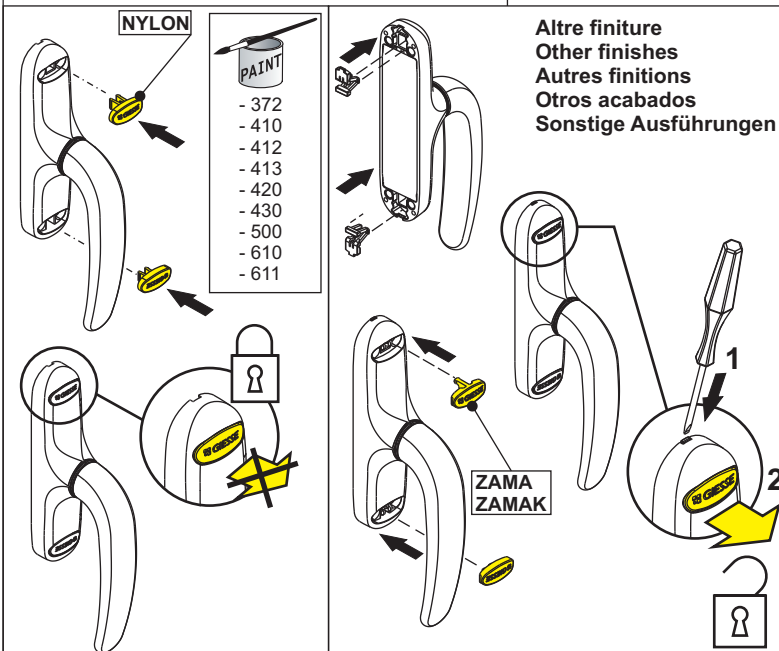

APERTURA ESTERNA - EXTERNAL OPENING - OUVERTURE EXTERNE - APERTURA EXTERNA - NACH AUSSEN ÖFFNEND

10129000/05-2010

Art.	L
02251K	10 mm
02252K	13 mm
02253K	16 mm
02254K	24 mm
02255K	20 mm

Pos. Perno - Pin - Pivot Perno - Zapfenpos	Quota X - X Dimension Cote X - Cota X - Maß X
A	58 mm
B	14 mm
C	30 mm
D	44 mm
E	44 mm

Pos. Perno - Pin - Pivot Perno - Zapfenpos	Quota X - X Dimension Cote X - Cota X - Maß X
A	10 mm
B	24,5 mm
C	46,5 mm
D	52,5 mm
E	38,5 mm