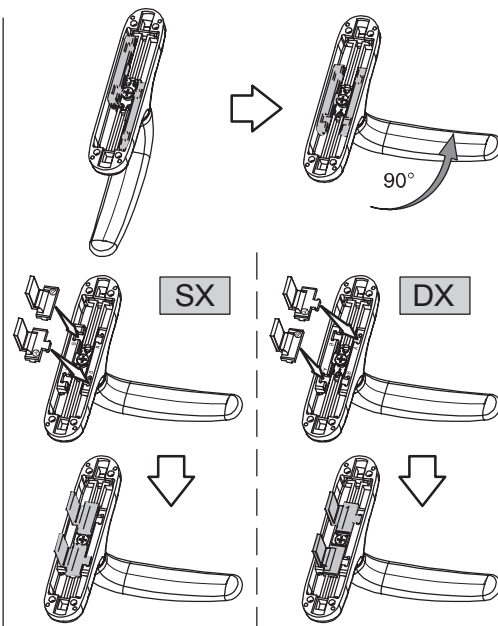

APERTURA ESTERNA - EXTERNAL OPENING - OUVERTURE EXTERNE - APERTURA EXTERNA - NACH AUSSEN ÖFFNEND

10129000/05-2010

Art.	L
02251K	10 mm
02252K	13 mm
02253K	16 mm
02254K	24 mm
02255K	20 mm

Pos. Perno - Pin - Pivot Perno - Zapfenpos	Quota X - X Dimension Cote X - Cota X - Maß X
A	58 mm
B	14 mm
C	30 mm
D	44 mm
E	44 mm

Pos. Perno - Pin - Pivot Perno - Zapfenpos	Quota X - X Dimension Cote X - Cota X - Maß X
A	10 mm
B	24,5 mm
C	46,5 mm
D	52,5 mm
E	38,5 mm