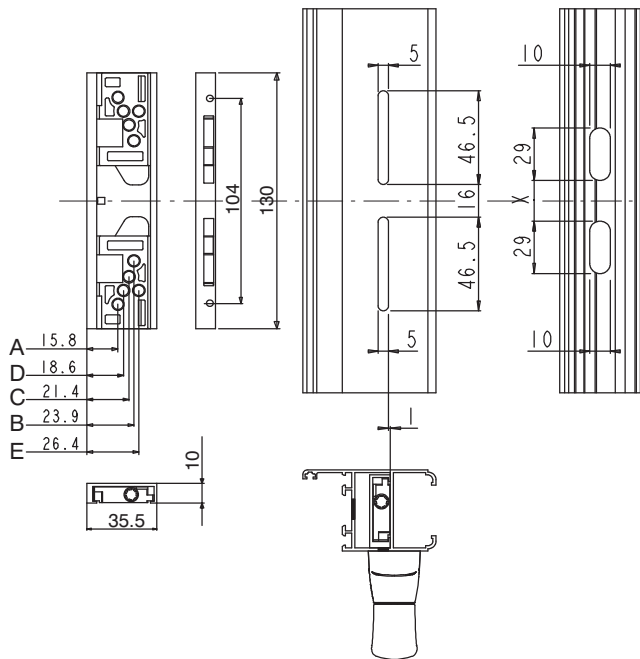

APERTURA ESTERNA - EXTERNAL OPENING - OUVERTURE EXTERNE - APERTURA EXTERNA - NACH AUSSEN ÖFFNEND

10129000/05-2010

Art.	L
02251K	10 mm
02252K	13 mm
02253K	16 mm
02254K	24 mm
02255K	20 mm

Pos. Perno - Pin - Pivot Perno - Zapfenpos	Quota X - X Dimension Cote X - Cota X - Maß X
A	58 mm
B	14 mm
C	30 mm
D	44 mm
E	44 mm

Pos. Perno - Pin - Pivot Perno - Zapfenpos	Quota X - X Dimension Cote X - Cota X - Maß X
A	10 mm
B	24,5 mm
C	46,5 mm
D	52,5 mm
E	38,5 mm