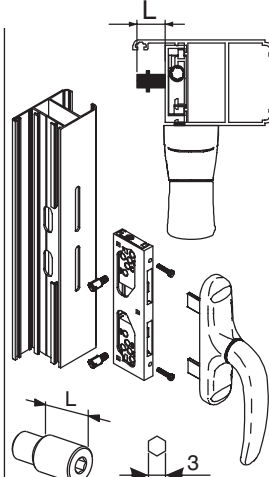

APERTURA ESTERNA - EXTERNAL OPENING - OUVERTURE EXTERNE - APERTURA EXTERNA - NACH AUSSEN ÖFFNEND

10129000/05-2010

Art.	L
02251K	10 mm
02252K	13 mm
02253K	16 mm
02254K	24 mm
02255K	20 mm

Pos. Perno - Pin - Pivot Perno - Zapfenpos	Quota X - X Dimension Cote X - Cota X - Maß X
A	58 mm
B	14 mm
C	30 mm
D	44 mm
E	44 mm

Pos. Perno - Pin - Pivot Perno - Zapfenpos	Quota X - X Dimension Cote X - Cota X - Maß X
A	10 mm
B	24,5 mm
C	46,5 mm
D	52,5 mm
E	38,5 mm