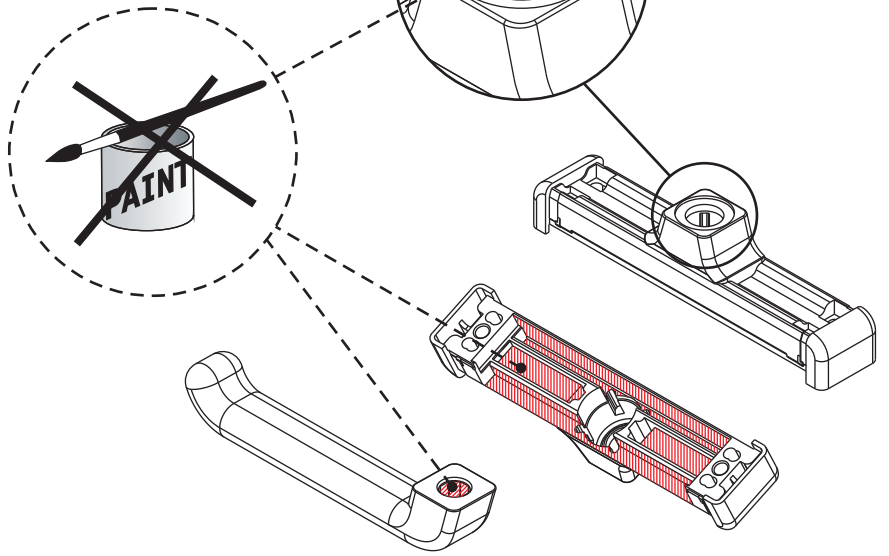

SPESSORE VERNICE
FINISH THICKNESS
PEINTURE ÉPAISSE
ESPEJOR PINTURA
DICKE DER LACKIERUNG

40 < 110 µm

6

7

8