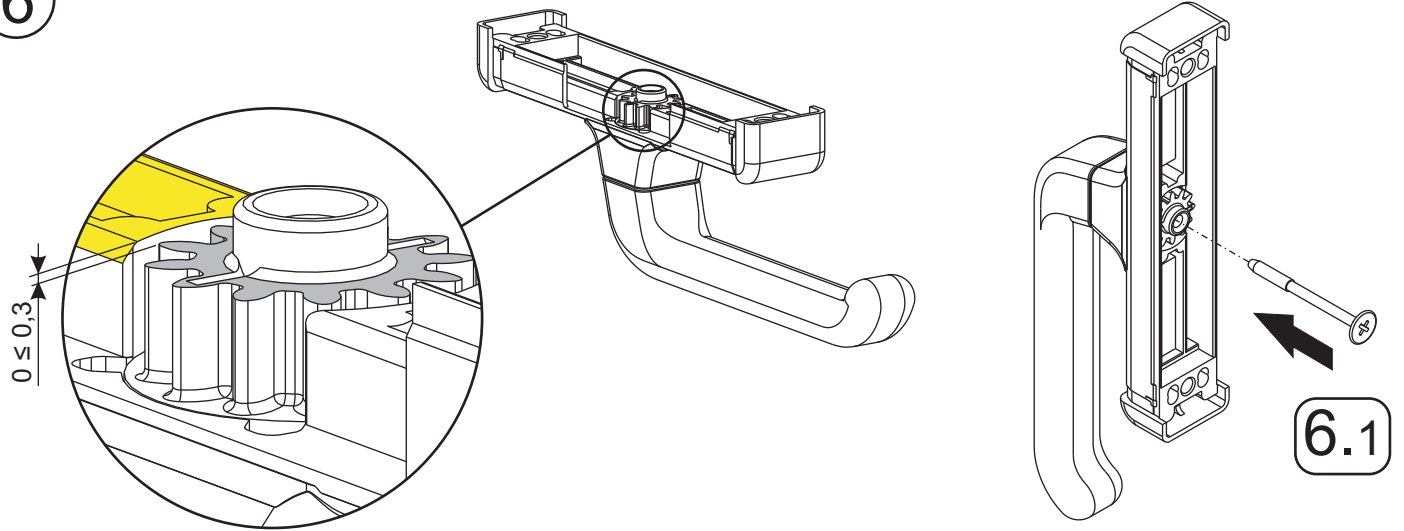

SPESSORE VERNICE
FINISH THICKNESS
PEINTURE ÉPAISSE
ESPEJOR PINTURA
DICKE DER LACKIERUNG

40 < 110 µm

6

7

8