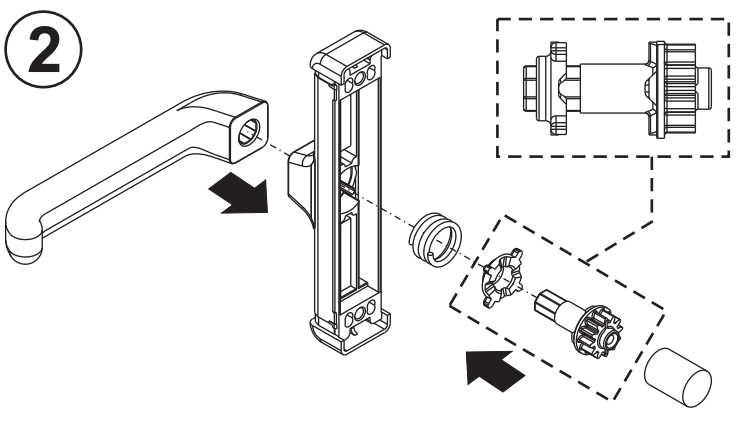

SPESSORE VERNICE
FINISH THICKNESS
PEINTURE ÉPAISSE
ESPEJOR PINTURA
DICKE DER LACKIERUNG

40 < 110 µm

6

7

8