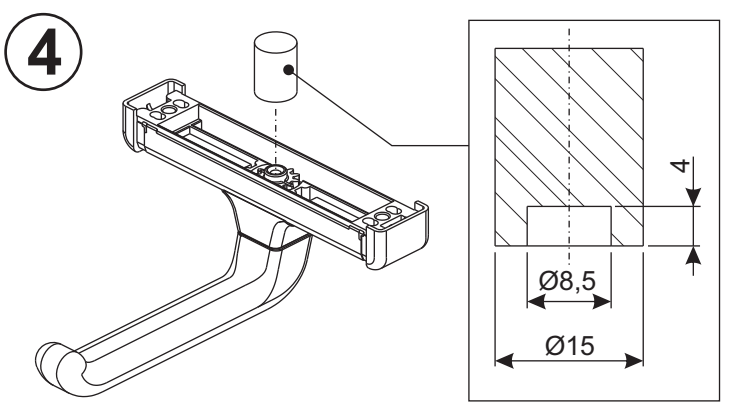

SPESSORE VERNICE
FINISH THICKNESS
PEINTURE ÉPAISSE
ESPEJOR PINTURA
DICKE DER LACKIERUNG

40 < 110 µm

6

7

8