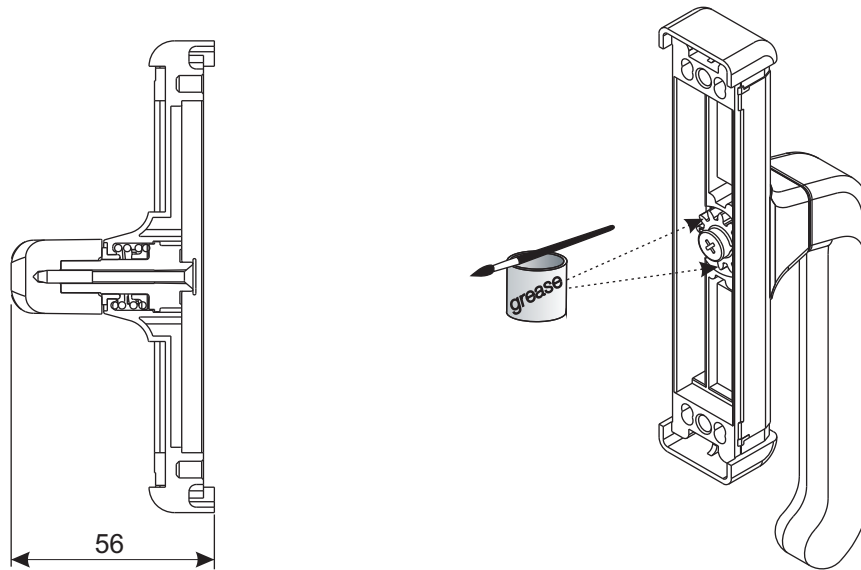

SPESSORE VERNICE
FINISH THICKNESS
PEINTURE ÉPAISSE
ESPEJOR PINTURA
DICKE DER LACKIERUNG

40 < 110 µm

6

7

8