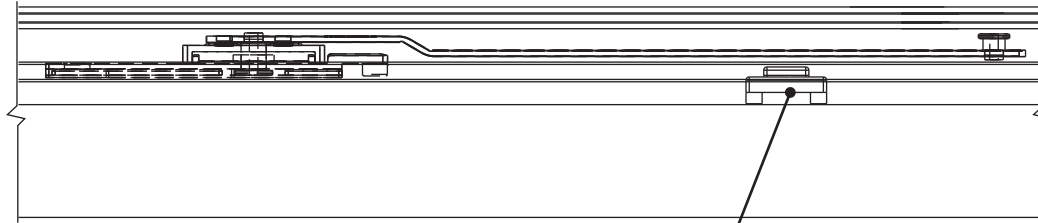

10188000/12-2010

2

1

3

**BLOCCO ARRESTO IN POSIZIONE VASISTAS
 STOP LOCK IN BOTTOM-HUNG OPENING POSITION
 SPERRE IN KIPPSTELLUNG
 BLOQUEO EN POSICIÓN ABATIBLE
 BLOCAGE DE LA BUTÉE EN POSITION VASISTAS**