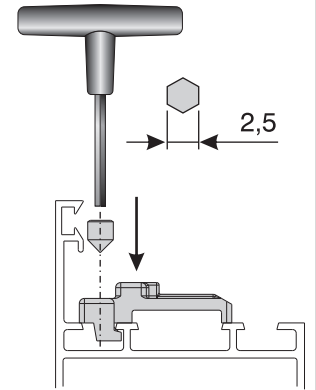

10188000/12-2010

2

1

3

**BLOCCO ARRESTO IN POSIZIONE VASISTAS
 STOP LOCK IN BOTTOM-HUNG OPENING POSITION
 SPERRE IN KIPPSTELLUNG
 BLOQUEO EN POSICIÓN ABATIBLE
 BLOCAGE DE LA BUTÉE EN POSITION VASISTAS**