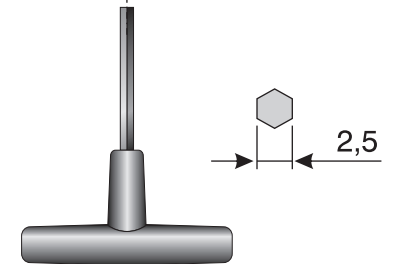

10188000/12-2010

2

1

3

**BLOCCO ARRESTO IN POSIZIONE VASISTAS
 STOP LOCK IN BOTTOM-HUNG OPENING POSITION
 SPERRE IN KIPPSTELLUNG
 BLOQUEO EN POSICIÓN ABATIBLE
 BLOCAGE DE LA BUTÉE EN POSITION VASISTAS**