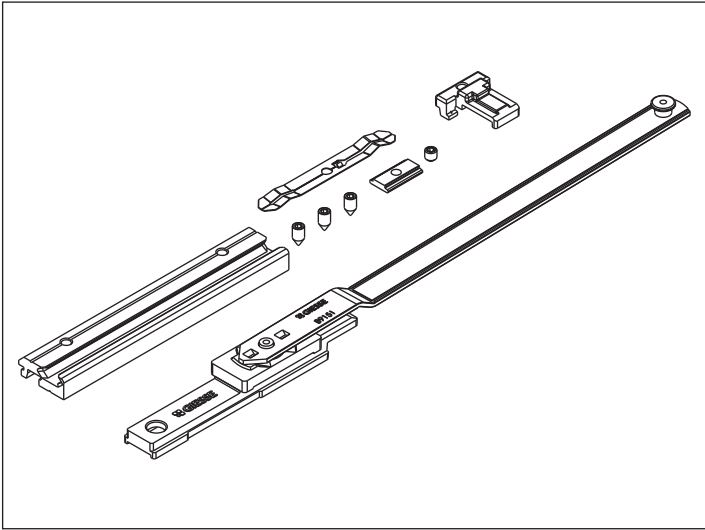

10188000/12-2010

2

1

3

**BLOCCO ARRESTO IN POSIZIONE VASISTAS
 STOP LOCK IN BOTTOM-HUNG OPENING POSITION
 SPERRE IN KIPPSTELLUNG
 BLOQUEO EN POSICIÓN ABATIBLE
 BLOCAGE DE LA BUTÉE EN POSITION VASISTAS**