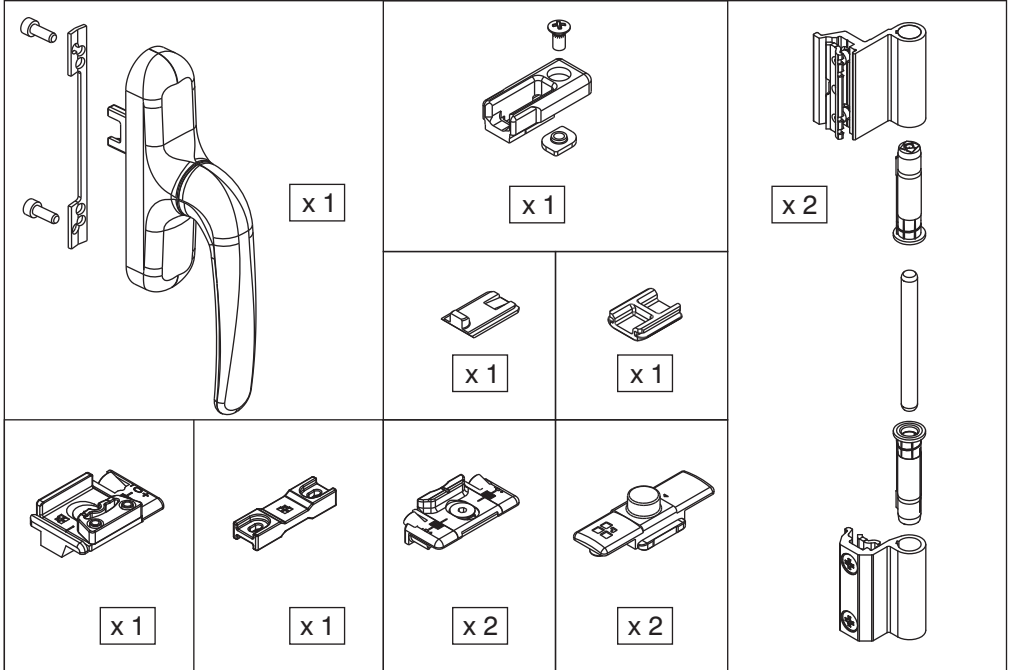

10261001/04-2014

**GIESSE®**

POSIZIONI DI MANOVRA - DRIVE POSITIONS - GETRIEBESTELLUNGEN  
 POSICIONES DE MANIOBRA - POSITIONS DE MANOEUVRE  
 ΕΠΕΞΕΡΓΑΣΙΑ ΤΩΝ ΘΕΣΕΩΝ ΤΗΣ ΣΠΑΝΙΟΛΕΤΑΣ ΚΑΙ ΤΩΝ ΛΕΙΤΟΥΡΓΙΩΝ ΤΟΥ ΦΥΛΛΟΥ