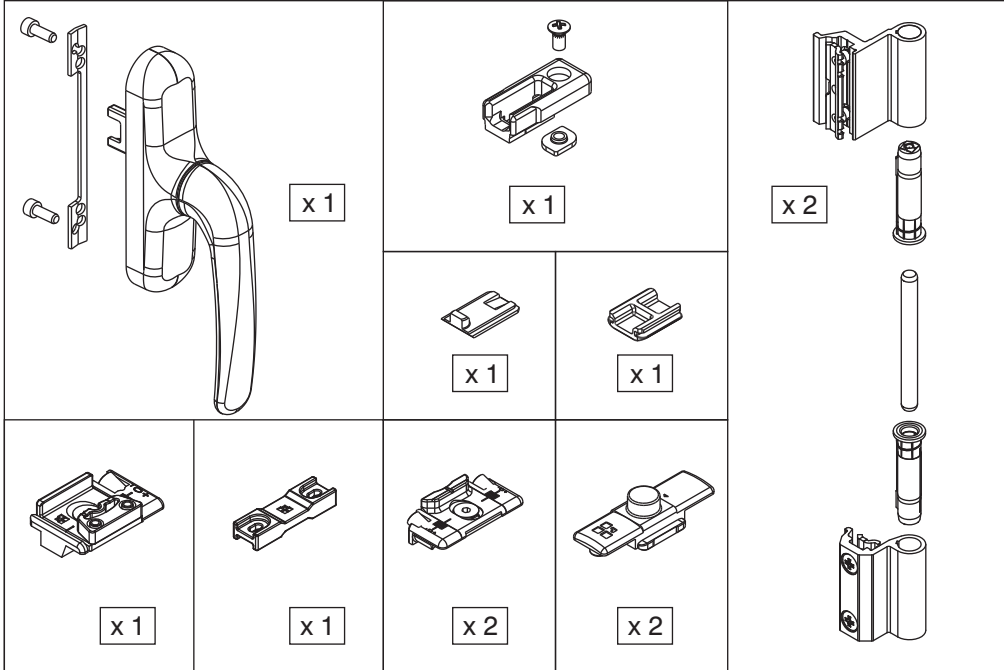

10261001/04-2014

**GIESSE®**

POSIZIONI DI MANOVRA - DRIVE POSITIONS - GETRIEBESTELLUNGEN  
 POSICIONES DE MANIOBRA - POSITIONS DE MANOEUVRE  
 ΕΠΕΞΕΡΓΑΣΙΑ ΤΩΝ ΘΕΣΕΩΝ ΤΗΣ ΣΠΑΝΙΟΛΕΤΑΣ ΚΑΙ ΤΩΝ ΛΕΙΤΟΥΡΓΙΩΝ ΤΟΥ ΦΥΛΛΟΥ