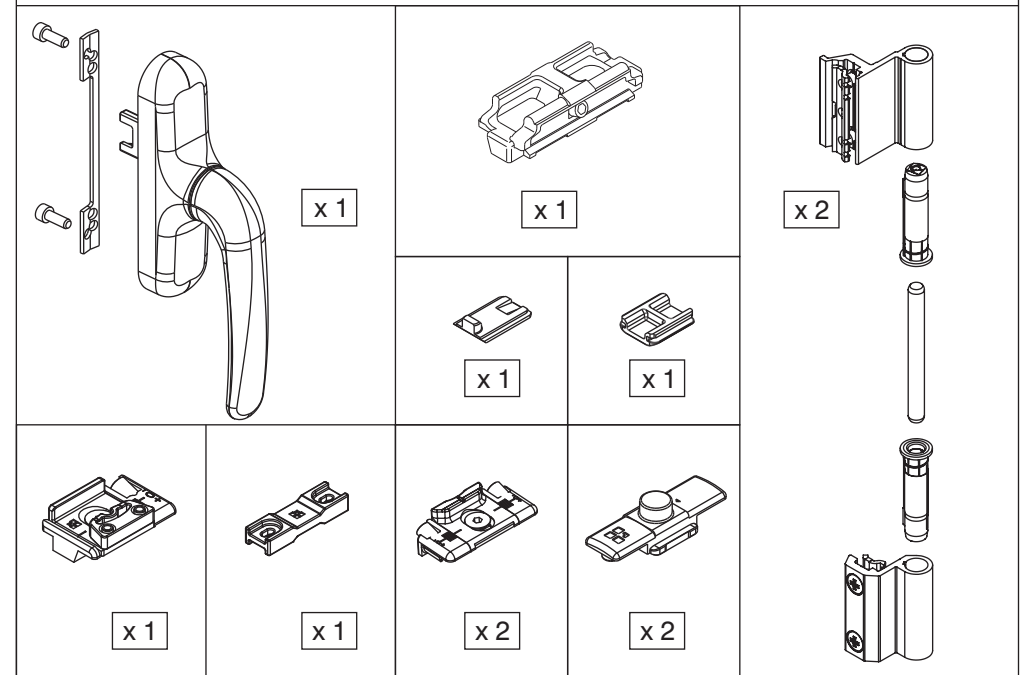

10262001/05-2014

POSIZIONI DI MANOVRA - DRIVE POSITIONS -GETRIEBESTELLUNGEN  
 POSICIONES DE MANIOBRA - POSITIONS DE MANŒUVRE  
 ΕΠΕΞΕΡΓΑΣΙΑ ΤΩΝ ΘΕΣΕΩΝ ΤΗΣ ΣΠΑΝΙΟΛΕΤΑΣ ΚΑΙ ΤΩΝ ΛΕΙΤΟΥΡΓΙΩΝ ΤΟΥ ΦΥΛΛΟΥ

10262001/05-2014

POSIZIONI DI MANOVRA - DRIVE POSITIONS -GETRIEBESTELLUNGEN  
 POSICIONES DE MANIOBRA - POSITIONS DE MANŒUVRE  
 ΕΠΕΞΕΡΓΑΣΙΑ ΤΩΝ ΘΕΣΕΩΝ ΤΗΣ ΣΠΑΝΙΟΛΕΤΑΣ ΚΑΙ ΤΩΝ ΛΕΙΤΟΥΡΓΙΩΝ ΤΟΥ ΦΥΛΛΟΥ