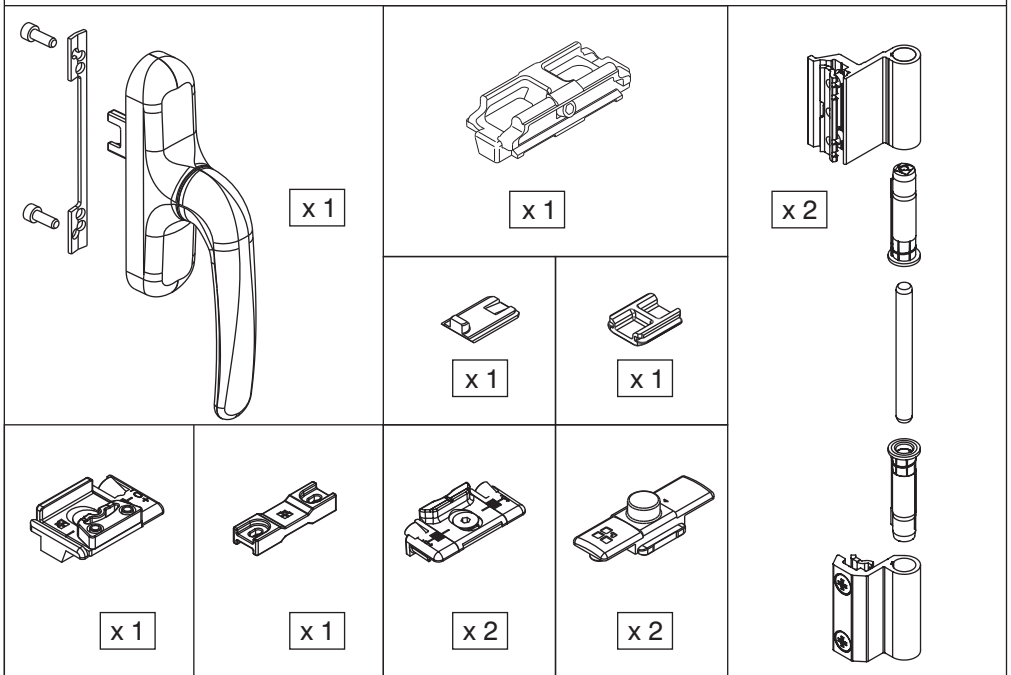

10262001/05-2014

POSIZIONI DI MANOVRA - DRIVE POSITIONS -GETRIEBESTELLUNGEN  
 POSICIONES DE MANIOBRA - POSITIONS DE MANŒUVRE  
 ΕΠΕΞΕΡΓΑΣΙΑ ΤΩΝ ΘΕΣΕΩΝ ΤΗΣ ΣΠΑΝΙΟΛΕΤΑΣ ΚΑΙ ΤΩΝ ΛΕΙΤΟΥΡΓΙΩΝ ΤΟΥ ΦΥΛΛΟΥ

10262001/05-2014

POSIZIONI DI MANOVRA - DRIVE POSITIONS -GETRIEBESTELLUNGEN  
 POSICIONES DE MANIOBRA - POSITIONS DE MANŒUVRE  
 ΕΠΕΞΕΡΓΑΣΙΑ ΤΩΝ ΘΕΣΕΩΝ ΤΗΣ ΣΠΑΝΙΟΛΕΤΑΣ ΚΑΙ ΤΩΝ ΛΕΙΤΟΥΡΓΙΩΝ ΤΟΥ ΦΥΛΛΟΥ