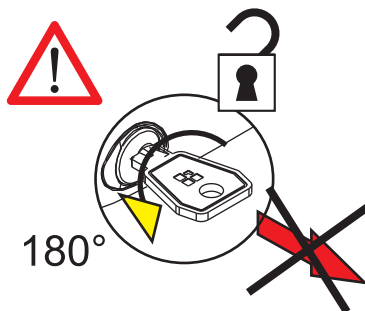

PRIMA KEY CAPTURE

PRIMA KEY CAPTURE MICRO

**INVERSIONE DELLA ROTAZIONE DEL MANICO - REVERSING THE ROTATION OF THE HANDLE - INVERSION DE LA ROTACIÓN DE LA CREMONA
NOTICE D'INVERSION DU SENS DE LA MAIN - UMKEHR DER ROTATIONSRICHTUNG DES GRIFFES**