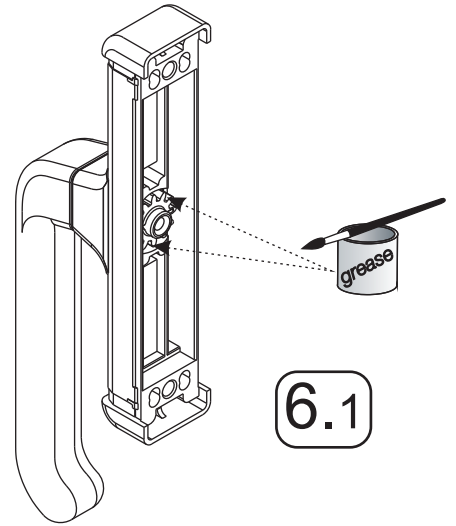

SPESSORE VERNICE
FINISH THICKNESS
PEINTURE ÉPAISSE
ESPEJOR PINTURA
DICKE DER LACKIERUNG

40 < 110 µm

6

6.1

7

8