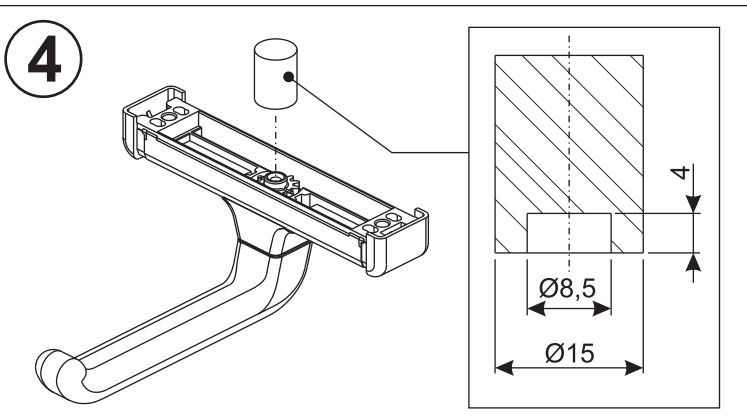

SPESSORE VERNICE
FINISH THICKNESS
PEINTURE ÉPAISSE
ESPEJOR PINTURA
DICKE DER LACKIERUNG

40 < 110 µm

6

6.1

7

8