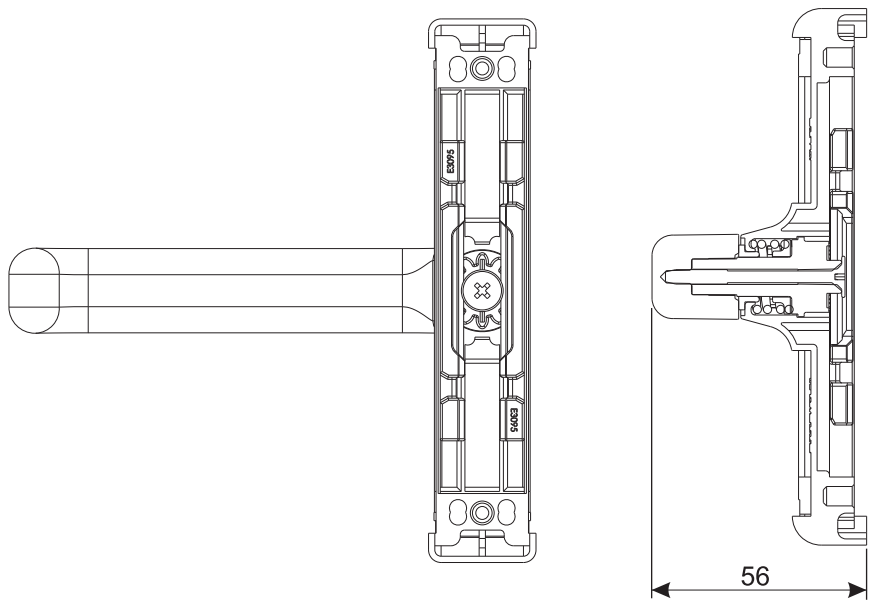

SPESSORE VERNICE
FINISH THICKNESS
PEINTURE ÉPAISSE
ESPEJOR PINTURA
DICKE DER LACKIERUNG

40 < 110 µm

6

6.1

7

8