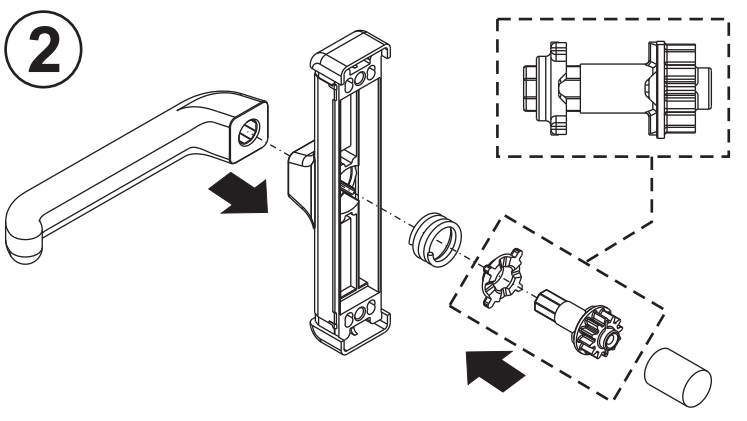

SPESSORE VERNICE
FINISH THICKNESS
PEINTURE ÉPAISSE
ESPEJOR PINTURA
DICKE DER LACKIERUNG

40 < 110 µm

6

6.1

7

8