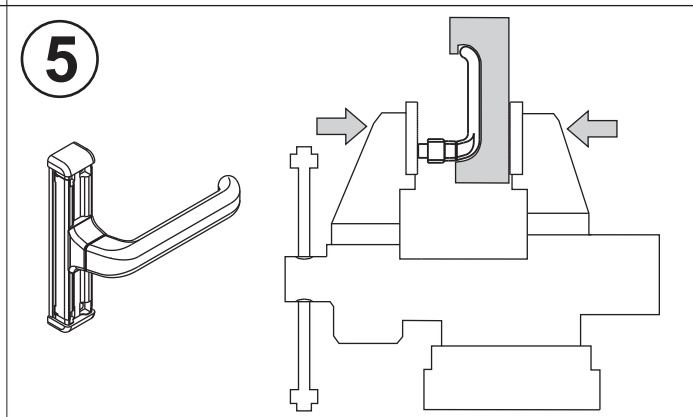

SPESSORE VERNICE
FINISH THICKNESS
PEINTURE ÉPAISSE
ESPEJOR PINTURA
DICKE DER LACKIERUNG

40 < 110 µm

6

6.1

7

8