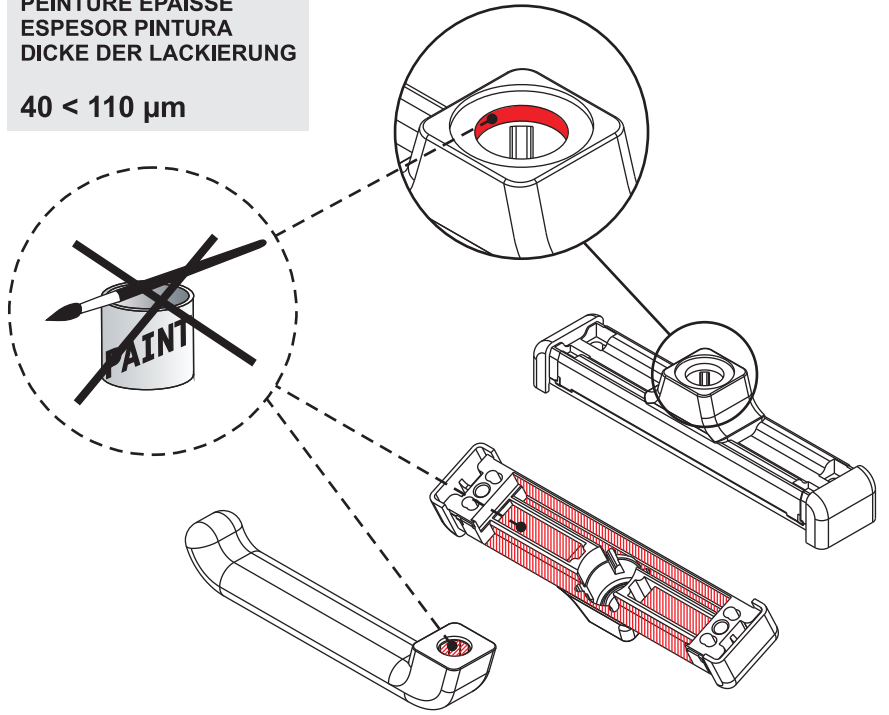

SPESSORE VERNICE
FINISH THICKNESS
PEINTURE ÉPAISSE
ESPEJOR PINTURA
DICKE DER LACKIERUNG

40 < 110 µm

6

6.1

7

8