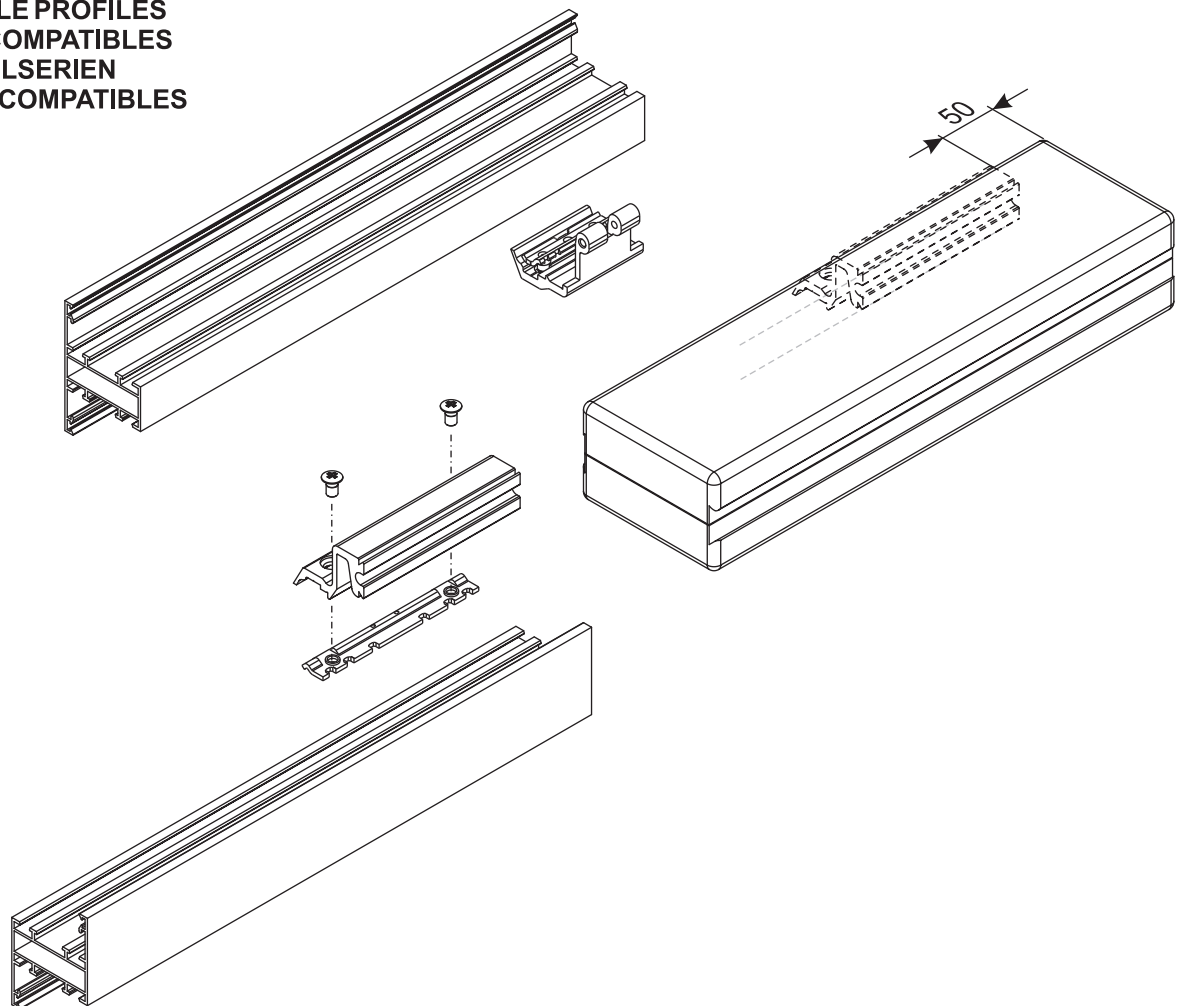

**Serie di PROFILI COMPATIBILI
Series of COMPATIBLE PROFILES
Series de PROFILS COMPATIBLES
KOMPATIBLE PROFILSERIEN
Series de PERFILES COMPATIBLES**

- R 40
- R 50
- R 50 TT
- NEWTEC 50
- NEWTEC 52
- NEWTEC 60
- NEWTEC 68
- PA500
- PA530