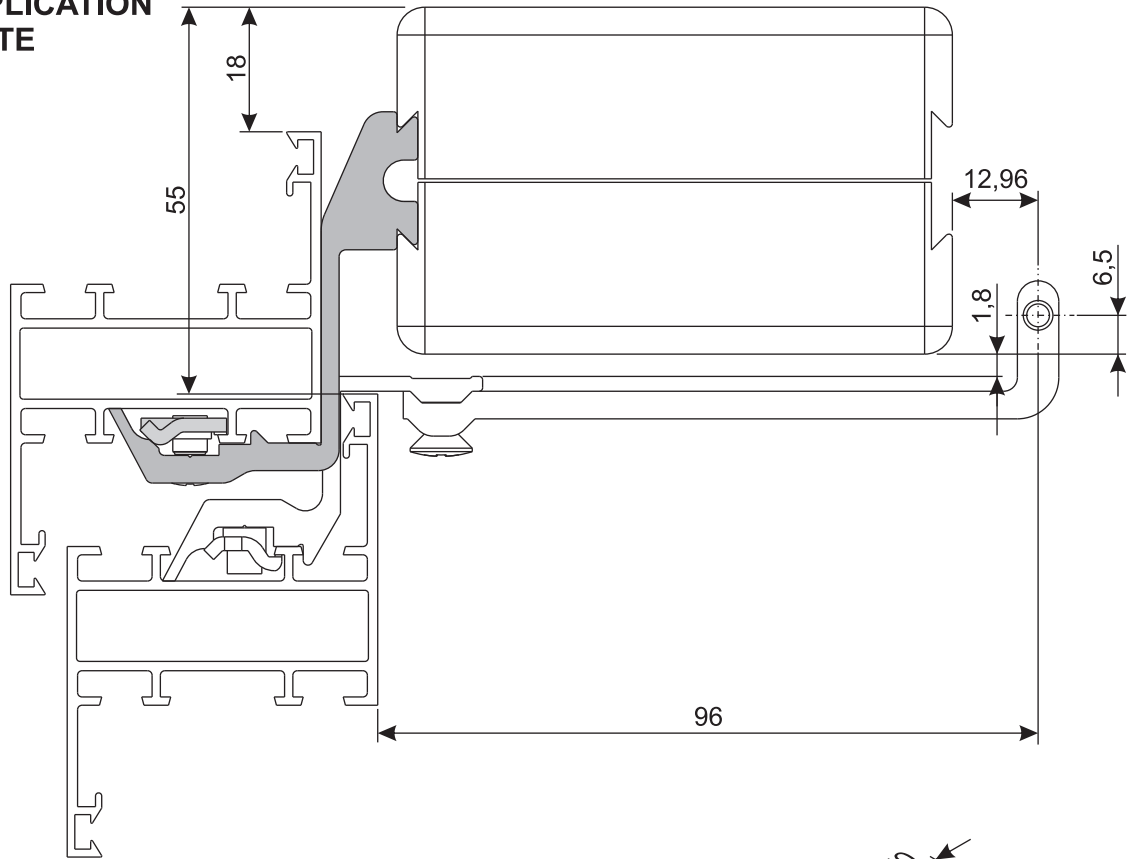

**APERTURE A VASISTAS
BOTTOM-HUNG APPLICATION
FENETRE ABATTANTE
KIPPFENSTER
ABATIBLES**