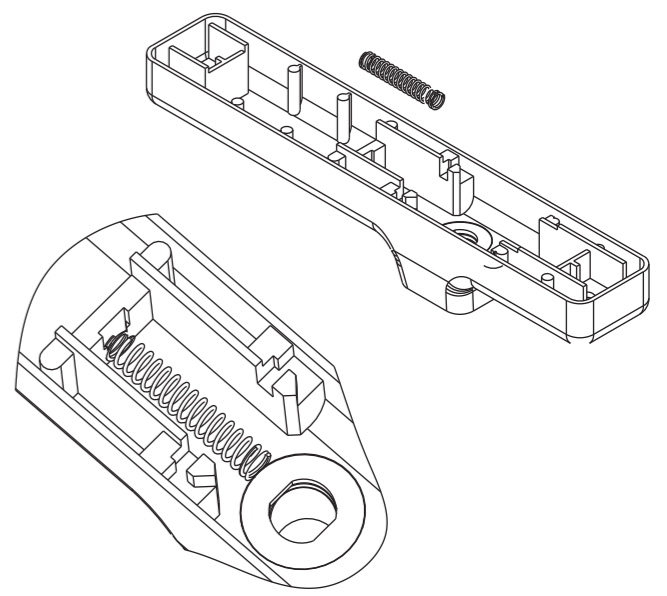

1

SPESORE VERNICE
FINISH THICKNESS
PEINTURE ÉPAISSE
ESPESOR PINTURA
DICKE DER LACKIERUNG
40 < 110 µm

2

3

4

5

6