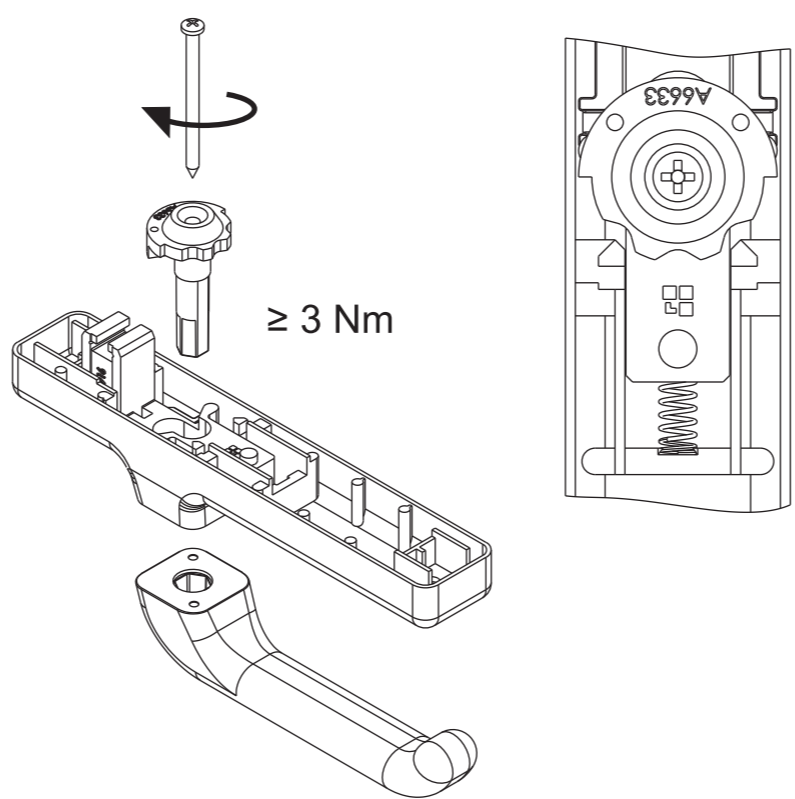

1

SPESORE VERNICE
FINISH THICKNESS
PEINTURE ÉPAISSE
ESPESOR PINTURA
DICKE DER LACKIERUNG
40 < 110 µm

2

3

4

5

6