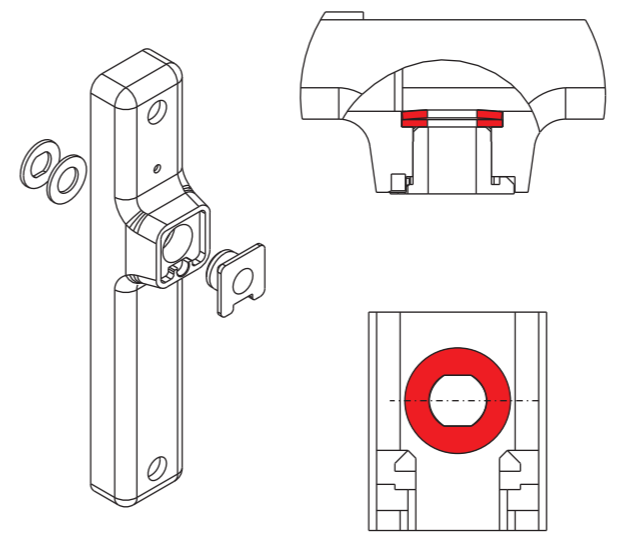

1

SPESORE VERNICE
FINISH THICKNESS
PEINTURE ÉPAISSE
ESPESOR PINTURA
DICKE DER LACKIERUNG
40 < 110 µm

2

3

4

5

6