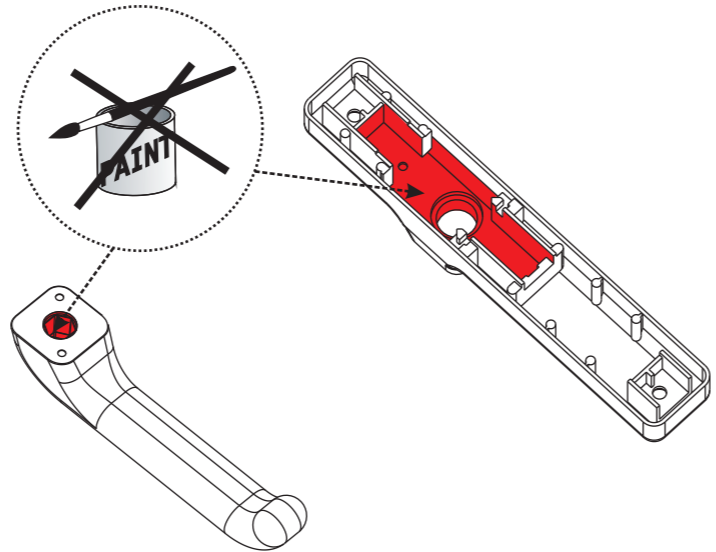

1

SPESORE VERNICE
FINISH THICKNESS
PEINTURE ÉPAISSE
ESPESOR PINTURA
DICKE DER LACKIERUNG
40 < 110 µm

2

3

4

5

6