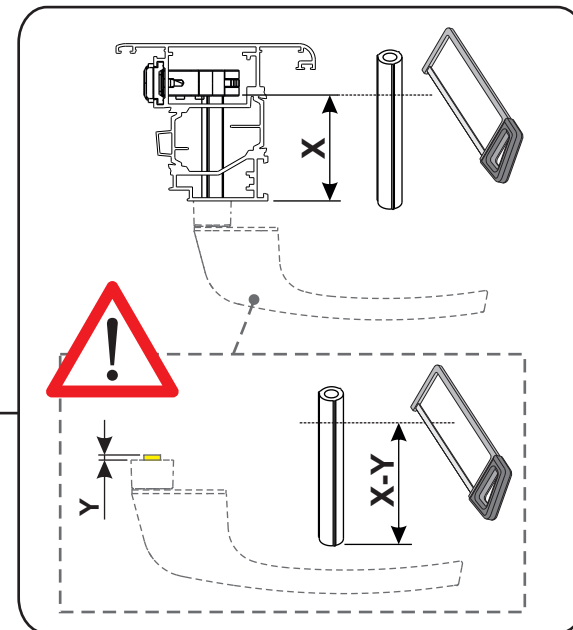

Verificare che la quota K sia compatibile con la martellina utilizzata
 Check the K dimension compatible with window handle

Verificare che la quota K sia compatibile con la martellina utilizzata
Check the K dimension compatible with window handle