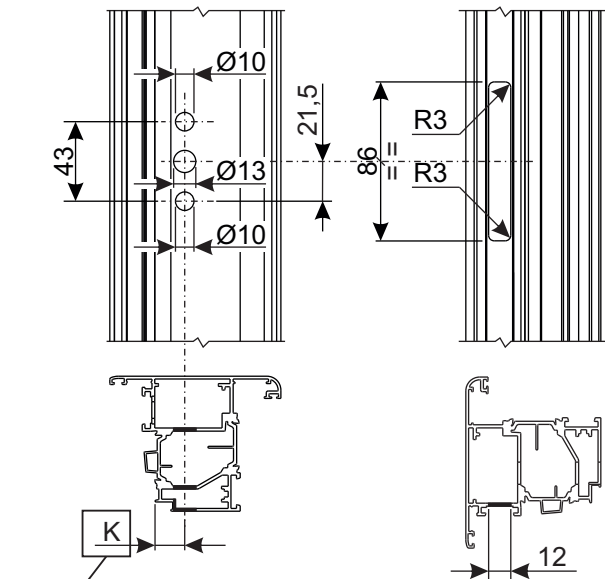

Verificare che la quota K sia compatibile con la martellina utilizzata
 Check the K dimension compatible with window handle

Verificare che la quota K sia compatibile con la martellina utilizzata
Check the K dimension compatible with window handle