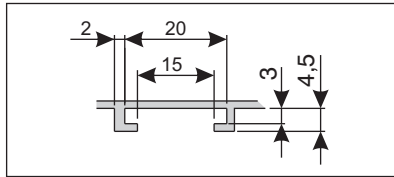

Verificare che la quota K sia compatibile con la martellina utilizzata
 Check the K dimension compatible with window handle

Verificare che la quota K sia compatibile con la martellina utilizzata
Check the K dimension compatible with window handle