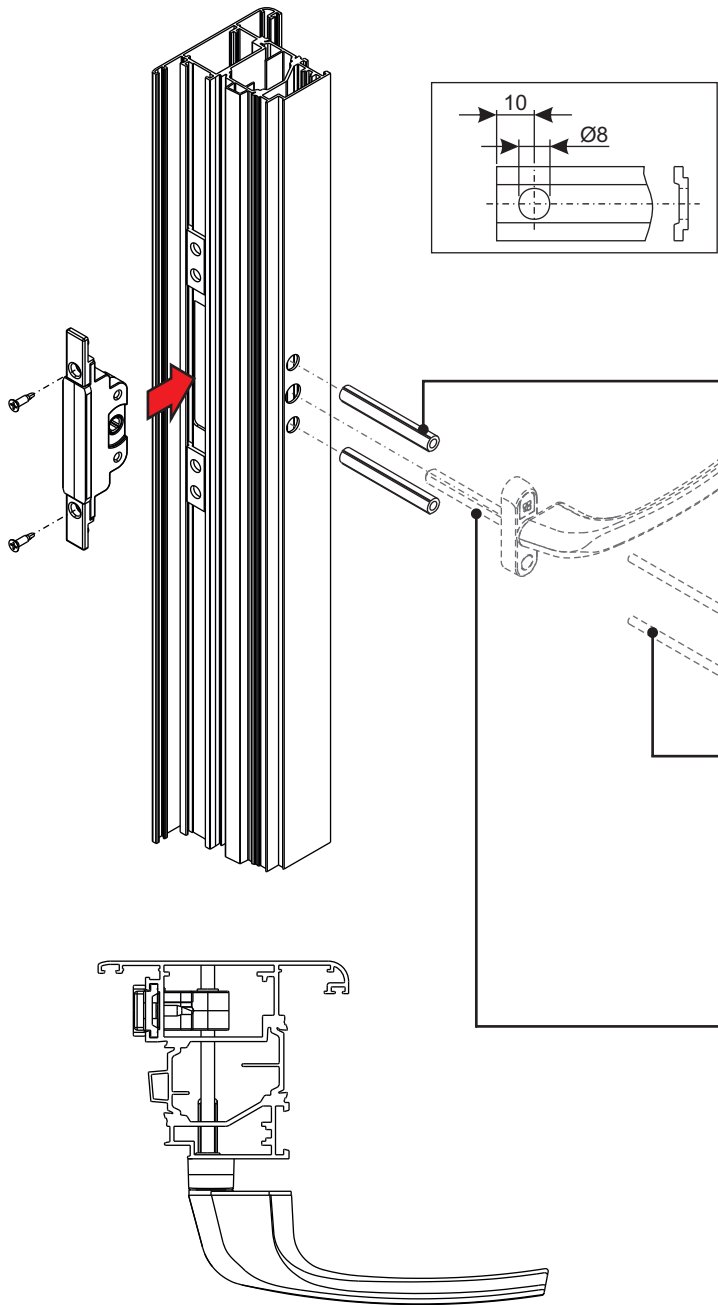

Verificare che la quota K sia compatibile con la martellina utilizzata
 Check the K dimension compatible with window handle

Verificare che la quota K sia compatibile con la martellina utilizzata
Check the K dimension compatible with window handle