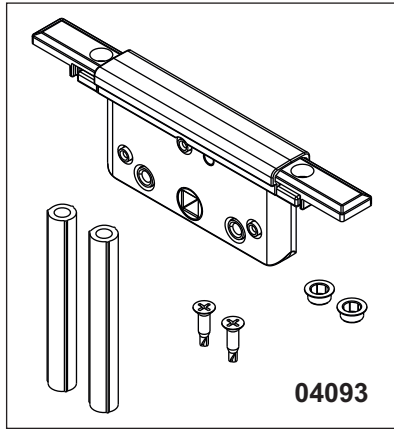

Verificare che la quota K sia compatibile con la martellina utilizzata
 Check the K dimension compatible with window handle

Verificare che la quota K sia compatibile con la martellina utilizzata
Check the K dimension compatible with window handle