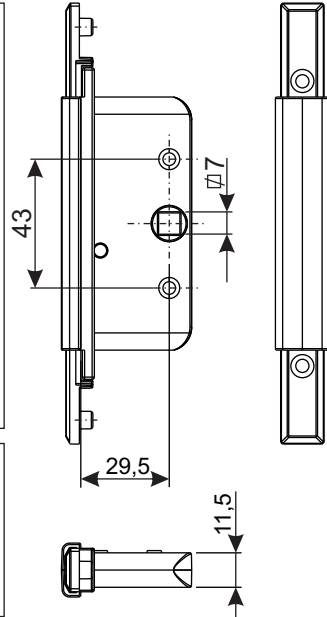

Verificare che la quota K sia compatibile con la martellina utilizzata
 Check the K dimension compatible with window handle

Verificare che la quota K sia compatibile con la martellina utilizzata
Check the K dimension compatible with window handle