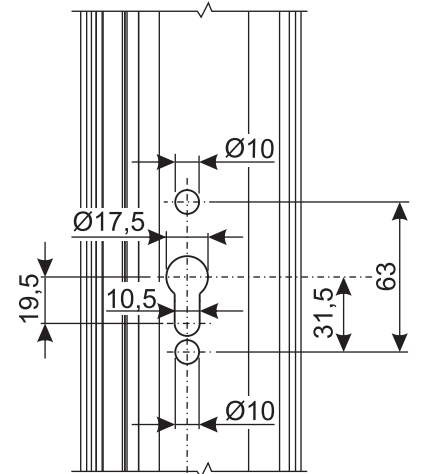

Verificare che la quota K sia compatibile con la martellina utilizzata
 Check the K dimension compatible with window handle

Verificare che la quota K sia compatibile con la martellina utilizzata
 Check the K dimension compatible with window handle