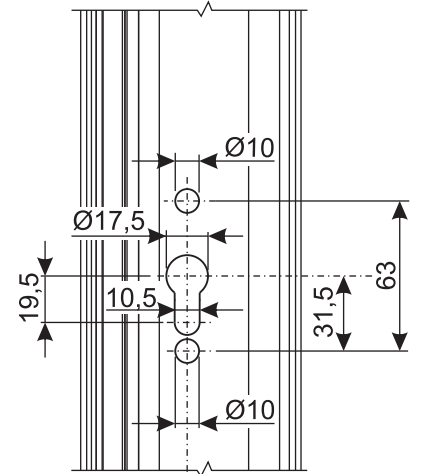

Verificare che la quota K sia compatibile con la martellina utilizzata
 Check the K dimension compatible with window handle

Verificare che la quota K sia compatibile con la martellina utilizzata
 Check the K dimension compatible with window handle