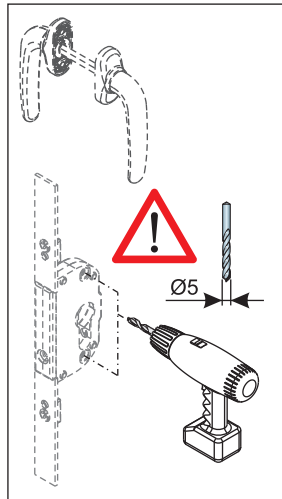

Verificare che la quota K sia compatibile con la martellina utilizzata
 Check the K dimension compatible with window handle

Verificare che la quota K sia compatibile con la martellina utilizzata
 Check the K dimension compatible with window handle