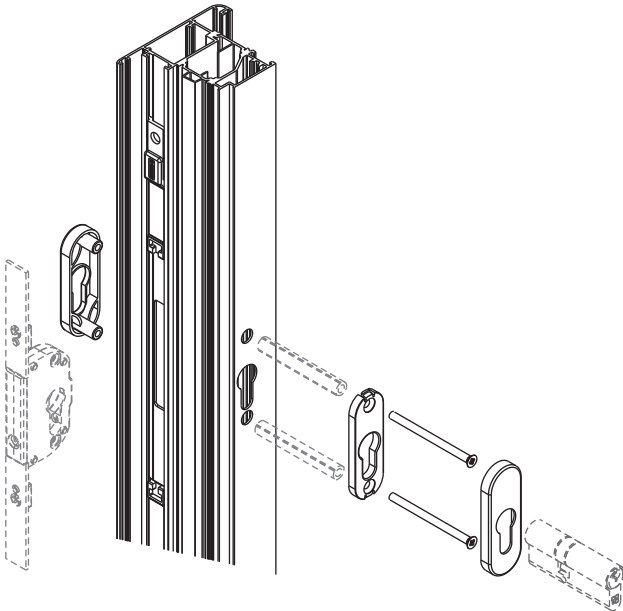

Verificare che la quota K sia compatibile con la martellina utilizzata
 Check the K dimension compatible with window handle

Verificare che la quota K sia compatibile con la martellina utilizzata
 Check the K dimension compatible with window handle