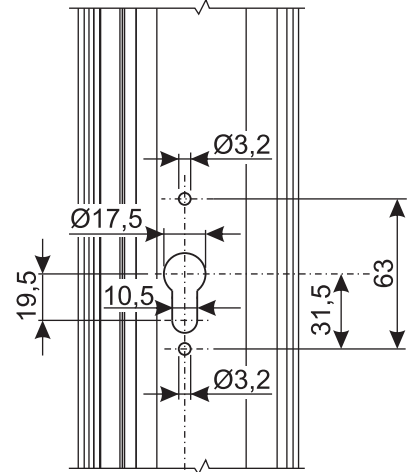

Verificare che la quota K sia compatibile con la martellina utilizzata
 Check the K dimension compatible with window handle

Verificare che la quota K sia compatibile con la martellina utilizzata
 Check the K dimension compatible with window handle