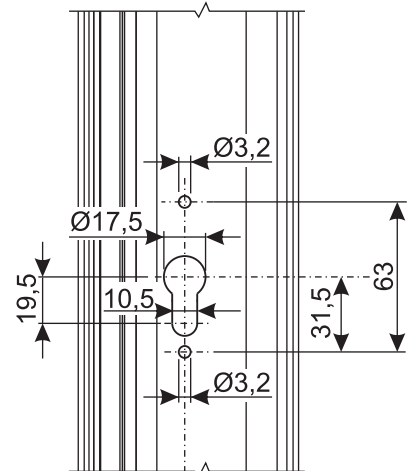

Verificare che la quota K sia compatibile con la martellina utilizzata
 Check the K dimension compatible with window handle

Verificare che la quota K sia compatibile con la martellina utilizzata
 Check the K dimension compatible with window handle