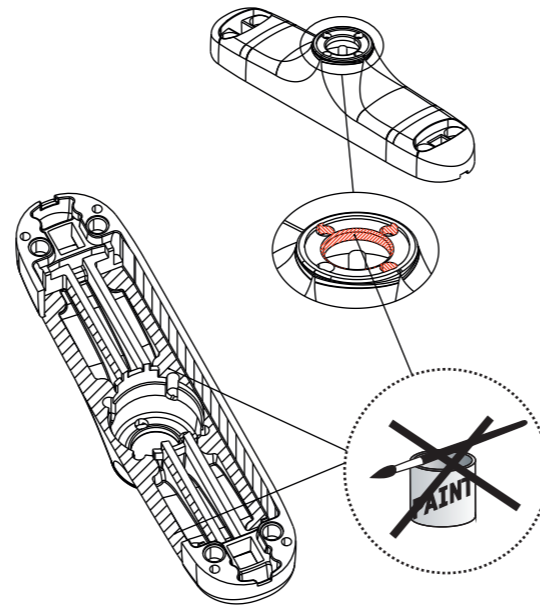

107820000QN/12-2016

SPESSORE VERNICE  
 FINISH THICKNESS  
 PEINTURE ÉPAISSE  
 ESPESOR PINTURA  
 DICKE DER LACKIERUNG  
 40 ÷ 110 µm