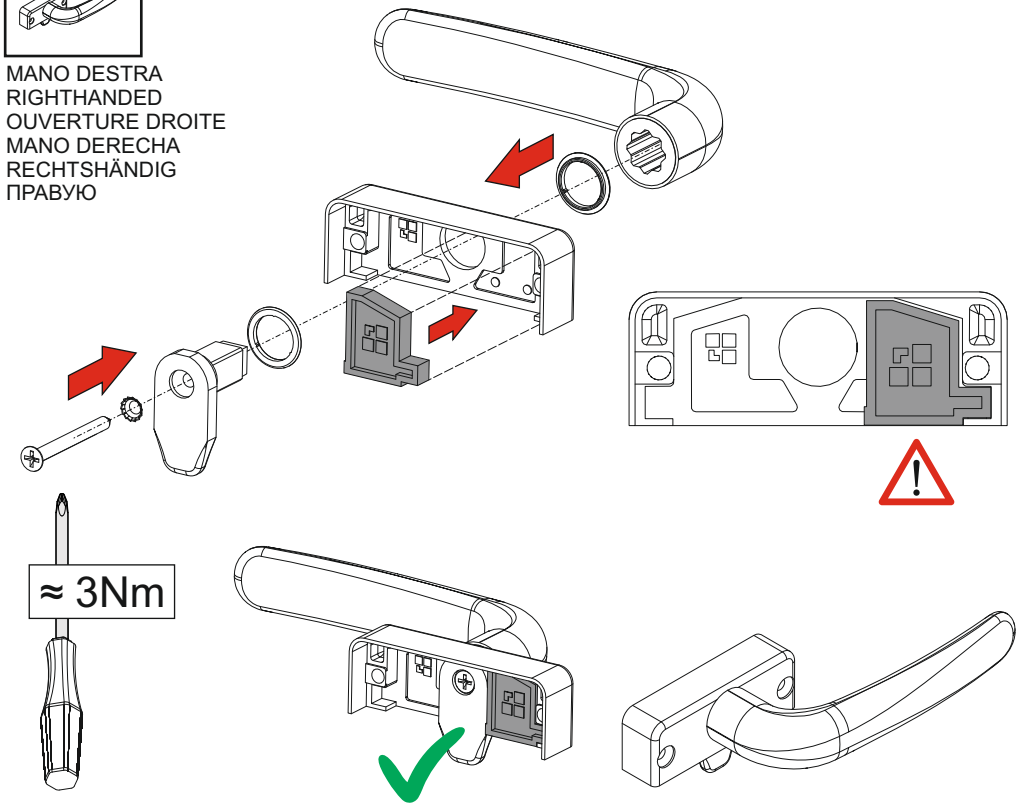

107870000CN/11-2016

ISTRUZIONI - INSTRUCTIONS - INSTRUCTIONS - INSTRUCCIONES - ANLEITUNG - ИНСТРУКЦИЯ

**SPESSORE VERNICE  
FINISH THICKNESS  
PEINTURE ÉPAISSE  
ESPEJOR PINTURA  
DICKE DER LACKIERUNG  
КРАСКА ТОЛЩИНА**

**40 ÷ 110 µm**

**2.a**

MANO DESTRA  
RIGHANDED  
OUVERTURE DROITE  
MANO DERECHA  
RECHTSHÄNDIG  
ПРАВУЮ

**2.b**

MANO SINISTRA  
LEFTHANDED  
OUVERTURE GAUCHE  
MANO IZQUIERDA  
LINKSHÄNDIG  
ЛЕВУЮ