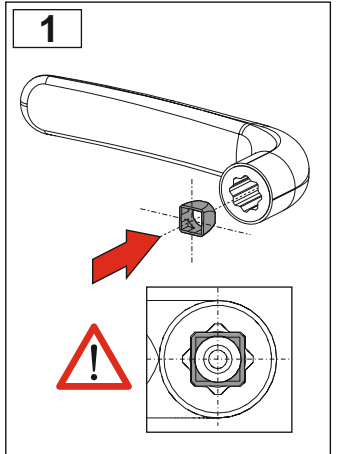

107870000CN/11-2016

ISTRUZIONI - INSTRUCTIONS - INSTRUCTIONS - INSTRUCCIONES - ANLEITUNG - ИНСТРУКЦИЯ

**SPESSORE VERNICE  
FINISH THICKNESS  
PEINTURE ÉPAISSE  
ESPEJOR PINTURA  
DICKE DER LACKIERUNG  
КРАСКА ТОЛЩИНА**

**40 ÷ 110 µm**

**2.a**

MANO DESTRA  
RIGHANDED  
OUVERTURE DROITE  
MANO DERECHA  
RECHTSHÄNDIG  
ПРАВУЮ

**2.b**

MANO SINISTRA  
LEFTHANDED  
OUVERTURE GAUCHE  
MANO IZQUIERDA  
LINKSHÄNDIG  
ЛЕВУЮ