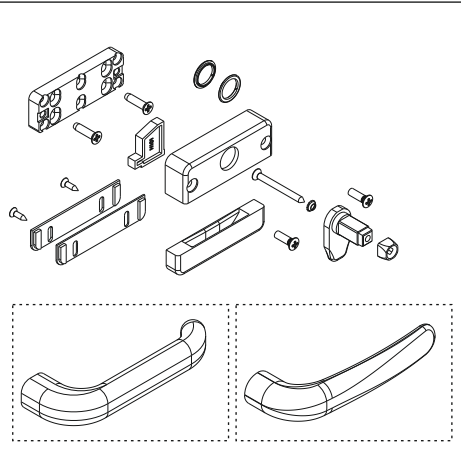

107870000CN/11-2016

ISTRUZIONI - INSTRUCTIONS - INSTRUCTIONS - INSTRUCCIONES - ANLEITUNG - ИНСТРУКЦИЯ

**SPESSORE VERNICE  
FINISH THICKNESS  
PEINTURE ÉPAISSE  
ESPEJOR PINTURA  
DICKE DER LACKIERUNG  
КРАСКА ТОЛЩИНА**

**40 ÷ 110 µm**

**2.a**

MANO DESTRA  
RIGHANDED  
OUVERTURE DROITE  
MANO DERECHA  
RECHTSHÄNDIG  
ПРАВУЮ

**2.b**

MANO SINISTRA  
LEFTHANDED  
OUVERTURE GAUCHE  
MANO IZQUIERDA  
LINKSHÄNDIG  
ЛЕВУЮ