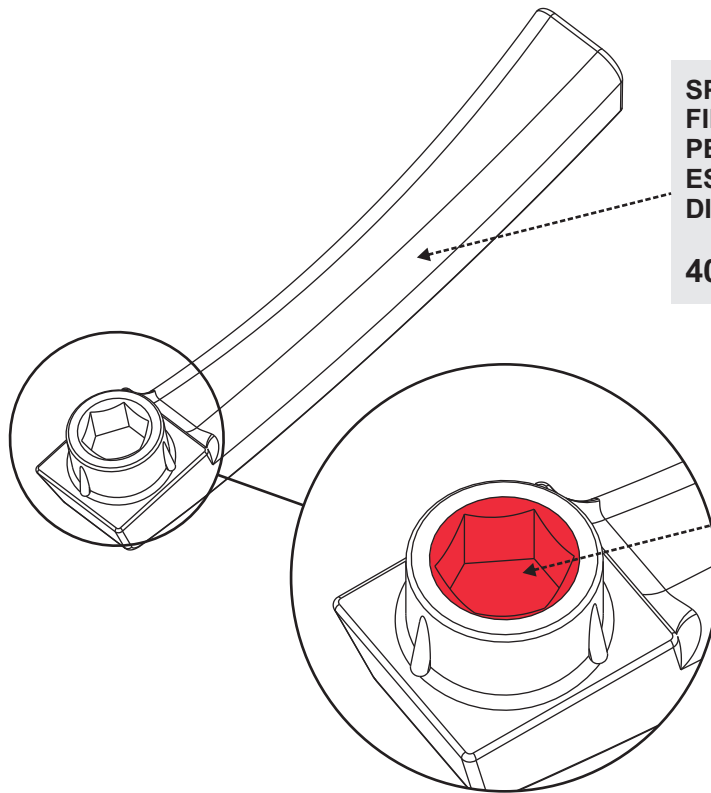

**SPESSORE VERNICE
FINISH THICKNESS
PEINTURE ÉPAISSE
ESPEJOR PINTURA
DICKE DER LACKIERUNG**

40 ÷ 110 µm

**SPESSORE VERNICE
FINISH THICKNESS
PEINTURE ÉPAISSE
ESPEJOR PINTURA
DICKE DER LACKIERUNG**

40 ÷ 110 µm