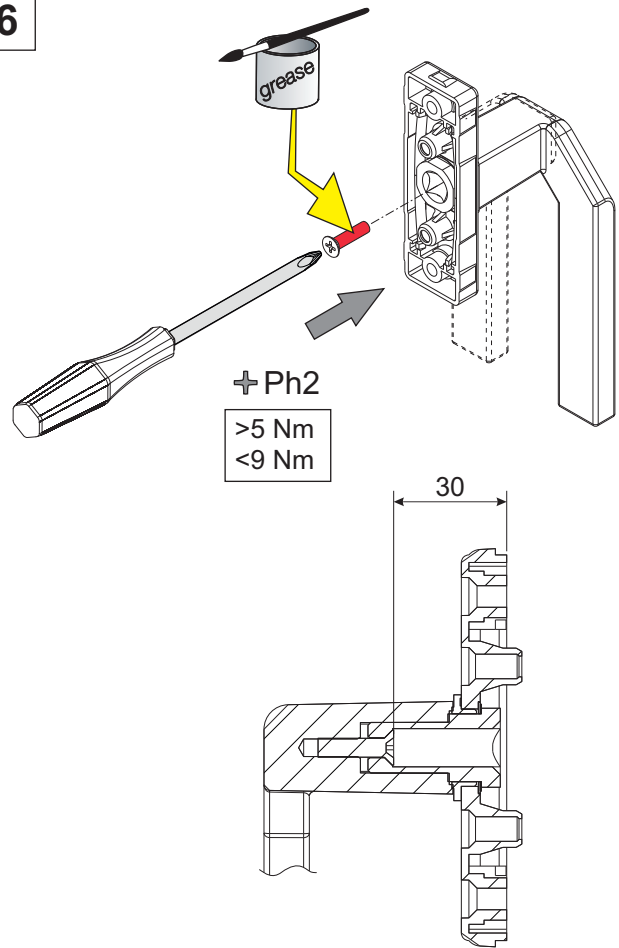

SPESSORE VERNICE  
 FINISH THICKNESS  
 PEINTURE ÉPAISSE  
 ESPEJOR PINTURA  
 DICKE DER LACKIERUNG  
 40 ÷ 110 µm

1

2

3

4

5

6

7