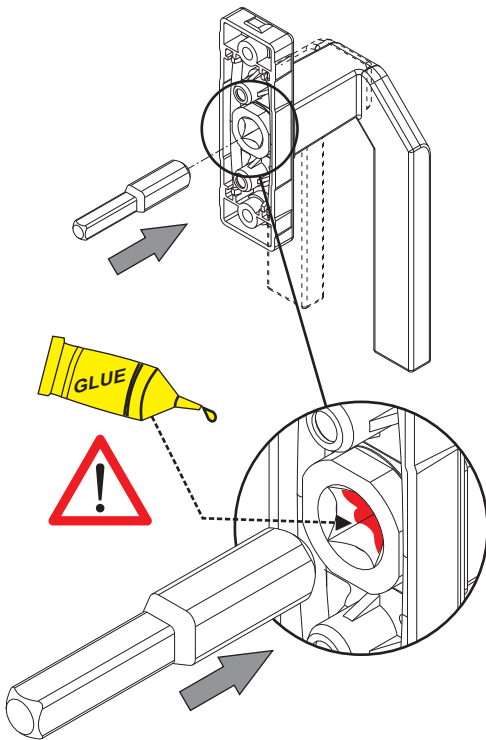

SPESSORE VERNICE  
 FINISH THICKNESS  
 PEINTURE ÉPAISSE  
 ESPEJOR PINTURA  
 DICKE DER LACKIERUNG  
 40 ÷ 110 µm

1

2

3

4

5

6

7