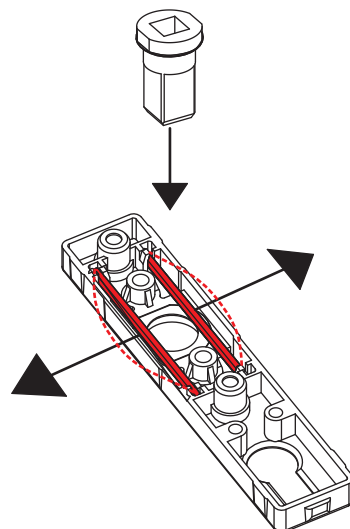

SPESSORE VERNICE  
 FINISH THICKNESS  
 PEINTURE ÉPAISSE  
 ESPEJOR PINTURA  
 DICKE DER LACKIERUNG  
 40 ÷ 110 µm

1

2

3

4

5

6

7