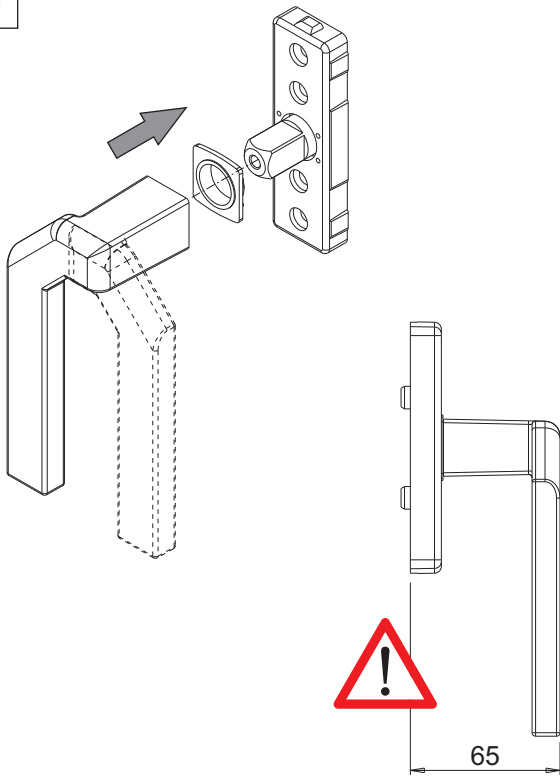

SPESSORE VERNICE  
 FINISH THICKNESS  
 PEINTURE ÉPAISSE  
 ESPEJOR PINTURA  
 DICKE DER LACKIERUNG  
 40 ÷ 110 µm

1

2

3

4

5

6

7