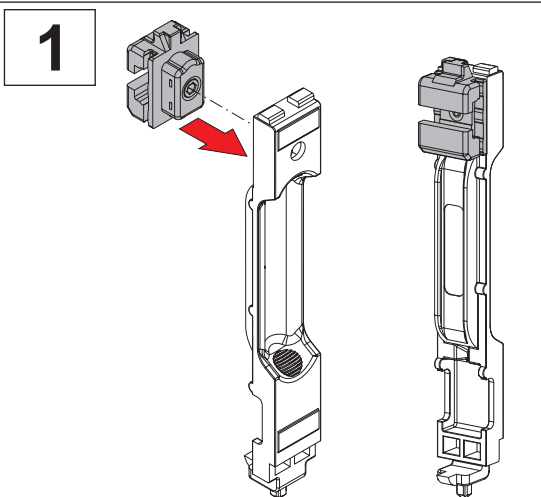

109030010QCN/10-2020

**SPESSORE VERNICE
FINISH THICKNESS
PEINTURE ÉPAISSE
ESPESOR PINTURA
DICKE DER LACKIERUNG
40 ÷ 110 µm**

5

6

7

8