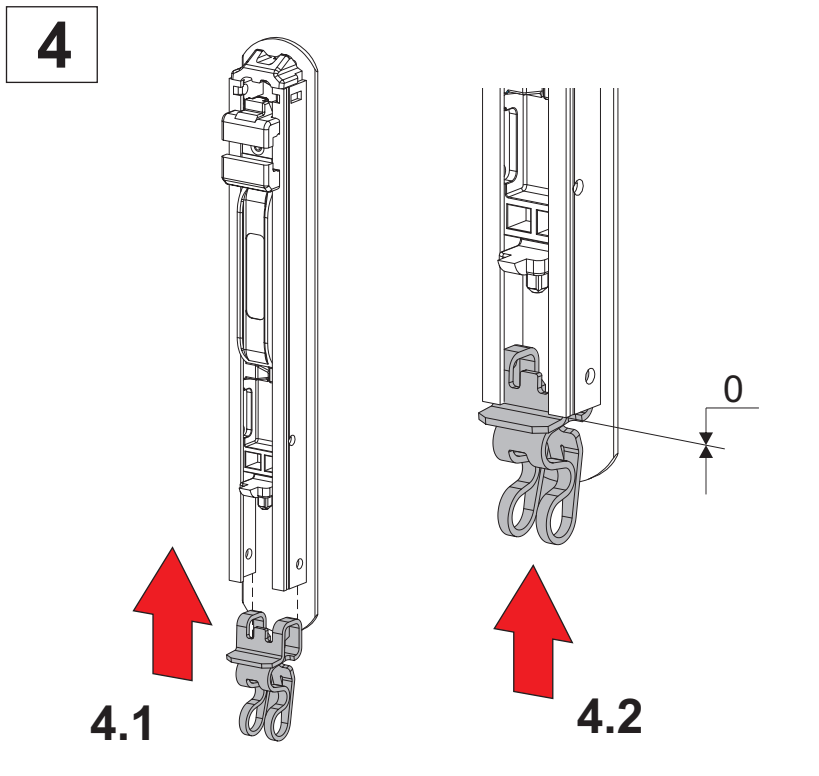

109030010QCN/10-2020

**SPESSORE VERNICE
FINISH THICKNESS
PEINTURE ÉPAISSE
ESPESOR PINTURA
DICKE DER LACKIERUNG
40 ÷ 110 µm**

5

6

7

8