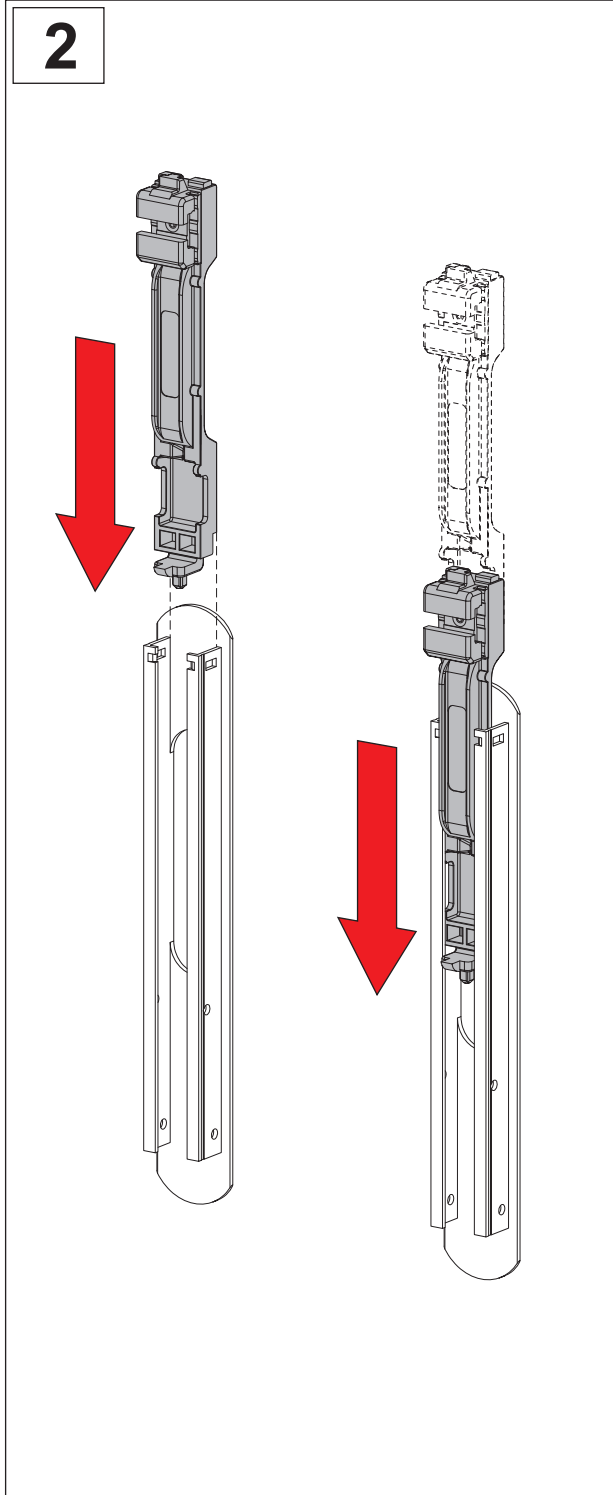

109030010QCN/10-2020

**SPESSORE VERNICE
FINISH THICKNESS
PEINTURE ÉPAISSE
ESPESOR PINTURA
DICKE DER LACKIERUNG
40 ÷ 110 µm**

5

6

7

8