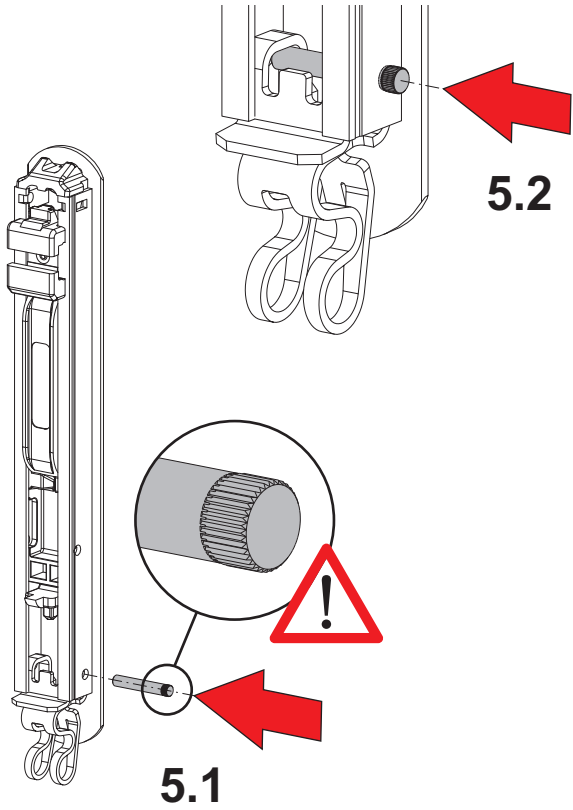

109030010QCN/10-2020

**SPESSORE VERNICE
FINISH THICKNESS
PEINTURE ÉPAISSE
ESPESOR PINTURA
DICKE DER LACKIERUNG
40 ÷ 110 µm**

5

6

7

8