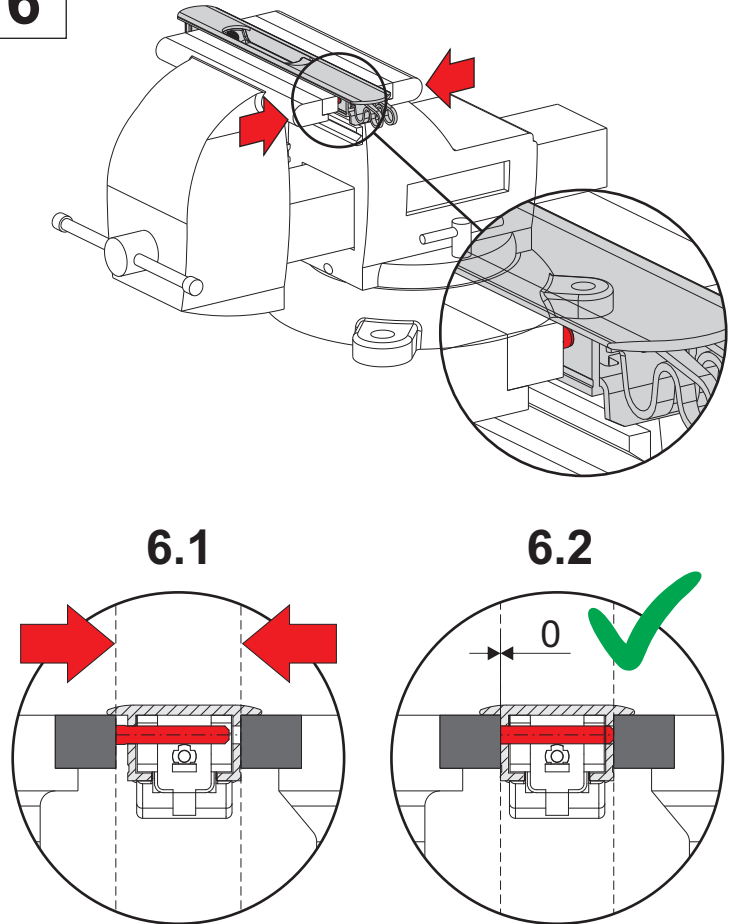

109030010QCN/10-2020

**SPESSORE VERNICE
FINISH THICKNESS
PEINTURE ÉPAISSE
ESPESOR PINTURA
DICKE DER LACKIERUNG
40 ÷ 110 µm**

5

6

7

8