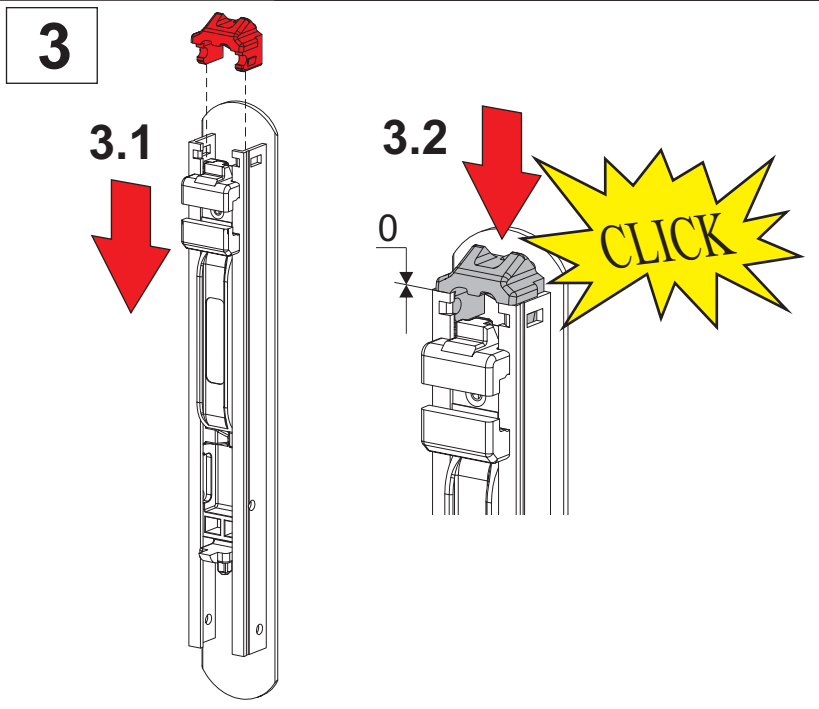

109030010QCN/10-2020

**SPESSORE VERNICE
FINISH THICKNESS
PEINTURE ÉPAISSE
ESPESOR PINTURA
DICKE DER LACKIERUNG
40 ÷ 110 µm**

5

6

7

8