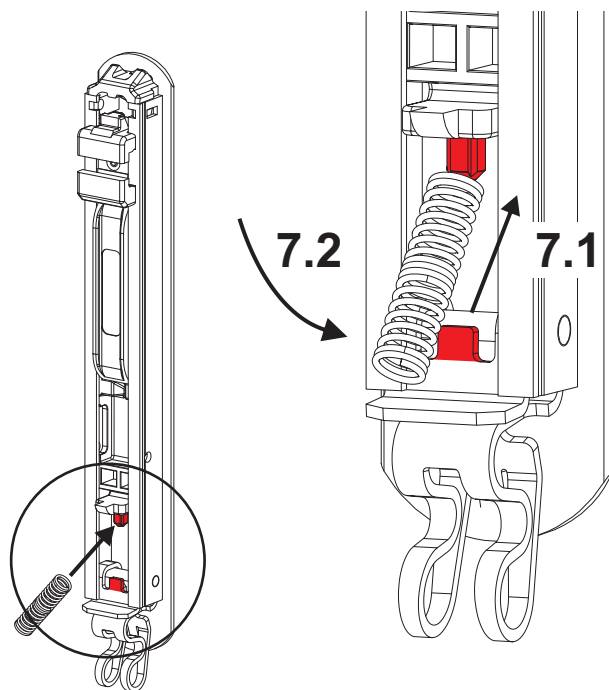

109030010QCN/10-2020

**SPESSORE VERNICE
FINISH THICKNESS
PEINTURE ÉPAISSE
ESPESOR PINTURA
DICKE DER LACKIERUNG
40 ÷ 110 µm**

5

6

7

8