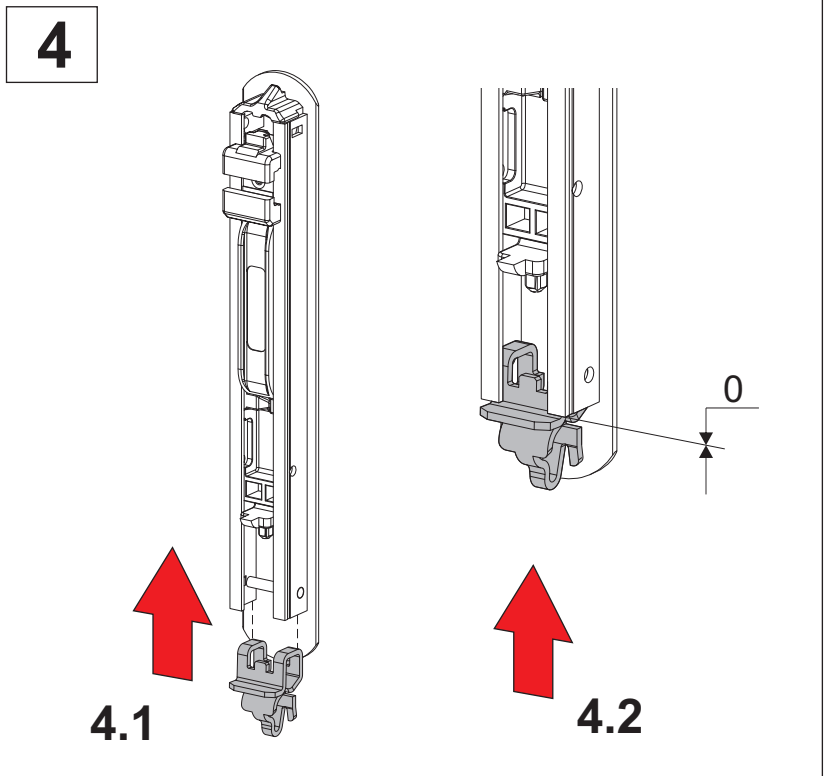

**SPESSORE VERNICE
FINISH THICKNESS
PEINTURE ÉPAISSE
ESPESOR PINTURA
DICKE DER LACKIERUNG**

40 ÷ 110 µm

5

6

7

8