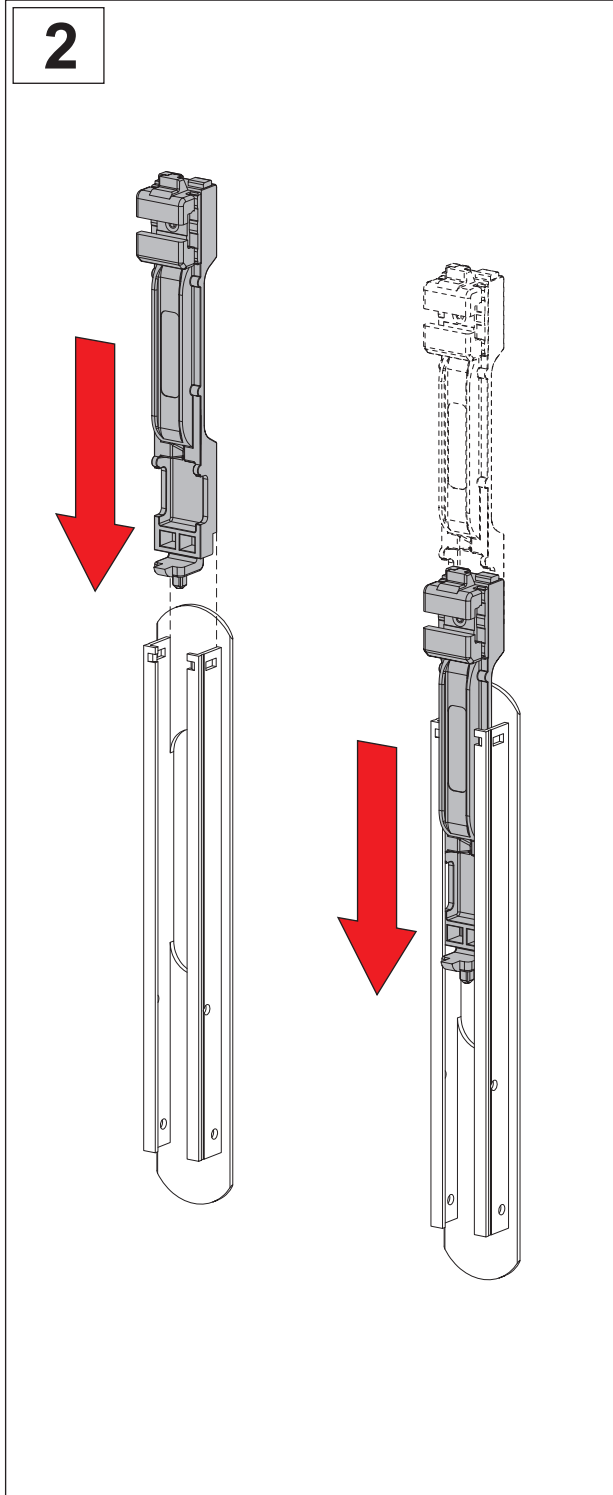

**SPESSORE VERNICE
FINISH THICKNESS
PEINTURE ÉPAISSE
ESPESOR PINTURA
DICKE DER LACKIERUNG**

40 ÷ 110 µm

5

6

7

8