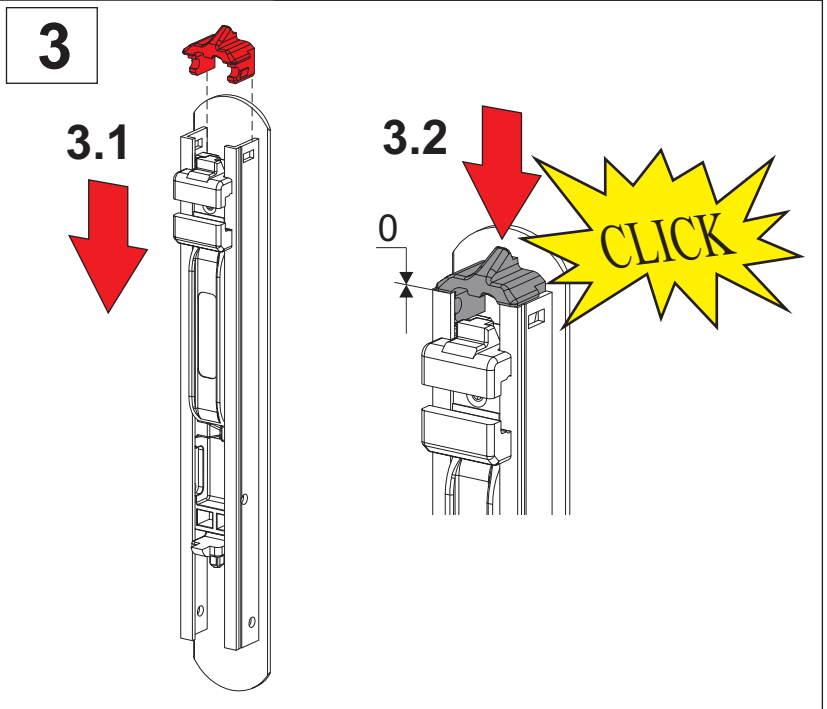

**SPESSORE VERNICE
FINISH THICKNESS
PEINTURE ÉPAISSE
ESPESOR PINTURA
DICKE DER LACKIERUNG**

40 ÷ 110 µm

5

6

7

8