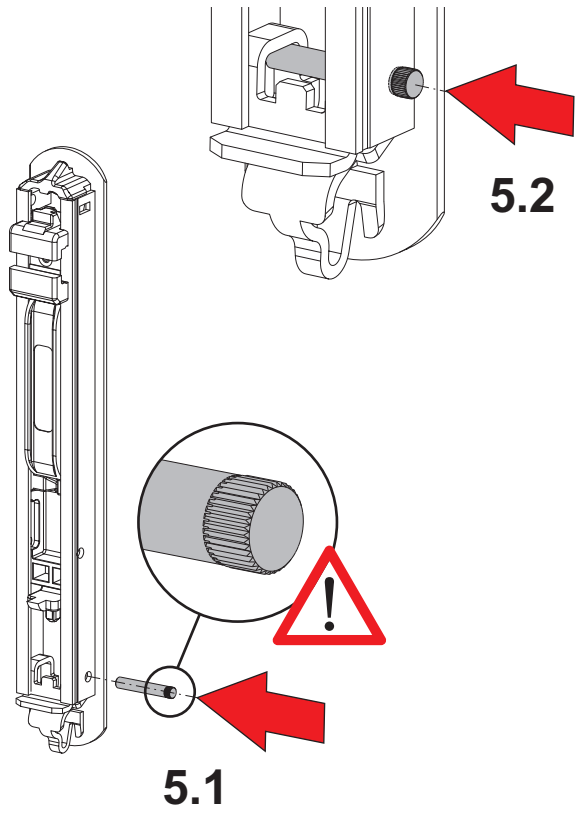

**SPESSORE VERNICE
FINISH THICKNESS
PEINTURE ÉPAISSE
ESPESOR PINTURA
DICKE DER LACKIERUNG**

40 ÷ 110 µm

5

6

7

8