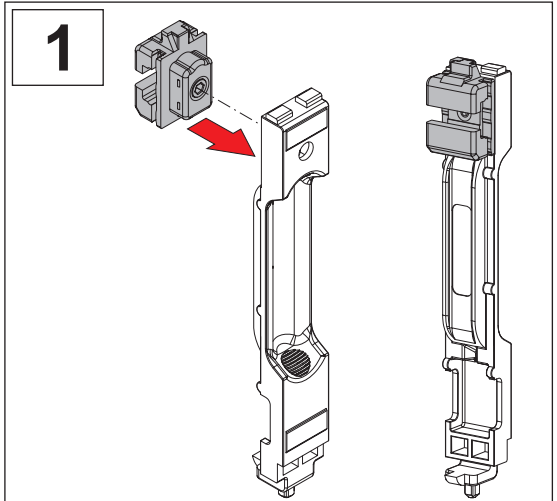

**SPESSORE VERNICE
FINISH THICKNESS
PEINTURE ÉPAISSE
ESPESOR PINTURA
DICKE DER LACKIERUNG**

40 ÷ 110 µm

5

6

7

8