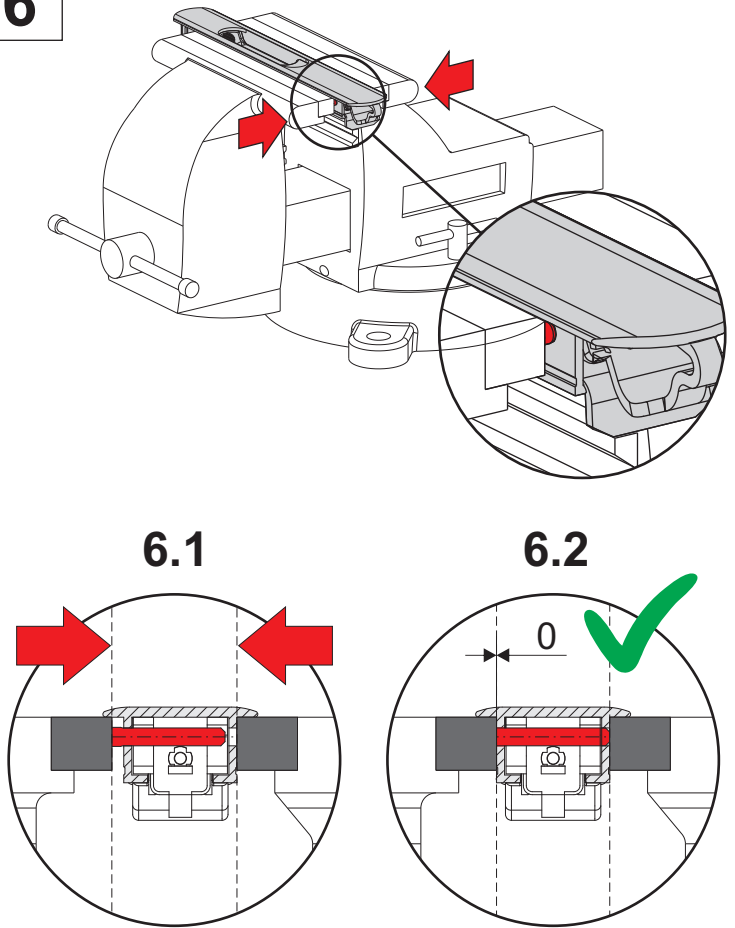

**SPESSORE VERNICE
FINISH THICKNESS
PEINTURE ÉPAISSE
ESPESOR PINTURA
DICKE DER LACKIERUNG**

40 ÷ 110 µm

5

6

7

8