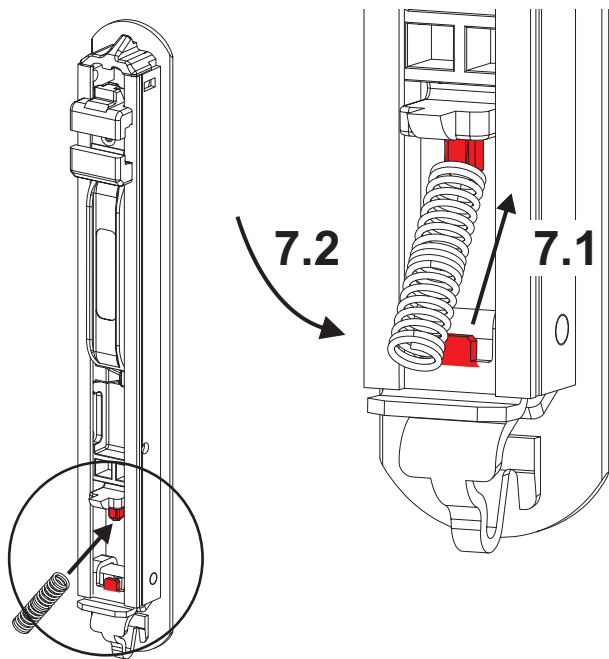

**SPESSORE VERNICE
FINISH THICKNESS
PEINTURE ÉPAISSE
ESPESOR PINTURA
DICKE DER LACKIERUNG**

40 ÷ 110 µm

5

6

7

8