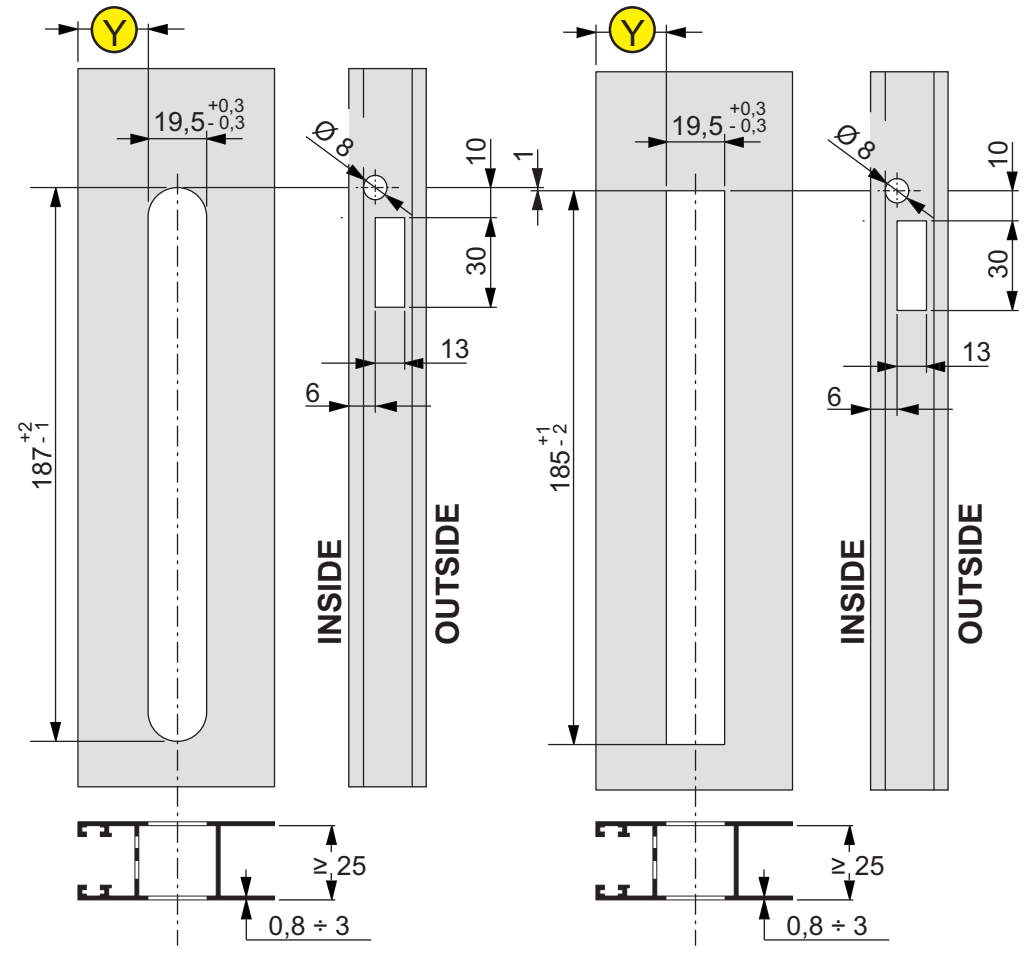

109970000QNI07-2020

**Y** Verificare la quota "Y" sulle istruzioni della maniglia interna.  
 Check the dimension "Y" on the instructions of the internal handle.  
 Vérifiez la dimension "Y" sur les instructions de la poignée interne.  
 Verifique la dimensión "Y" en las instrucciones del cierre interior.  
 Überprüfen Sie das Maß "Y" in den Anweisungen des internen Ziehgriffe.