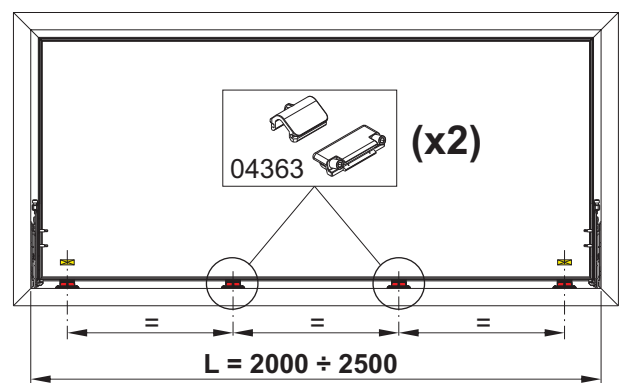

 **Obbligatorio: limitatore di apertura.**
Mandatory: opening limiter.
Obligatoire: limiteur d'ouverture.
Obligatorisch: Öffnungsbegrenzung.
Obligatorio: limitador de apertura.

Descrizione / Description Descripción / Beschreibung	Art. / Item Réf. / Cód.	 kg	W (mm)	H (mm)
RALLENTY (150mm)	02041K	50 kg	200÷2500	400÷1500
RALLENTY (250mm)	02040K	80 kg	200÷2500	570÷1500
FRIZ (140mm)	02800K	70 kg	200÷2500	420÷2500
FRIZ (300mm)	02030K	130 kg	200÷2500	580÷2500
FUTURA HP	01175K	250 kg	780÷2500	600÷3000

4

5

6

+2,5
-0,5

1

2

3

+1,4
-0,6