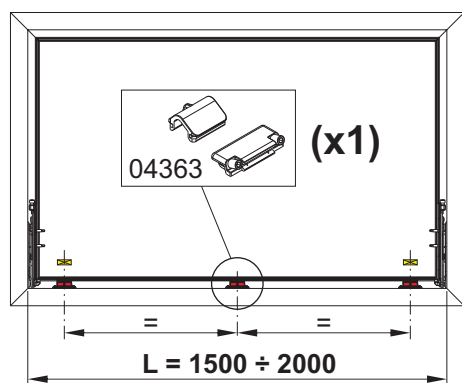

 **Obbligatorio: limitatore di apertura.**
Mandatory: opening limiter.
Obligatoire: limiteur d'ouverture.
Obligatorisch: Öffnungsbegrenzung.
Obligatorio: limitador de apertura.

Descrizione / Description Descripción / Beschreibung	Art. / Item Réf. / Cód.	 kg	W (mm)	H (mm)
RALLENTY (150mm)	02041K	50 kg	200÷2500	400÷1500
RALLENTY (250mm)	02040K	80 kg	200÷2500	570÷1500
FRIZ (140mm)	02800K	70 kg	200÷2500	420÷2500
FRIZ (300mm)	02030K	130 kg	200÷2500	580÷2500
FUTURA HP	01175K	250 kg	780÷2500	600÷3000