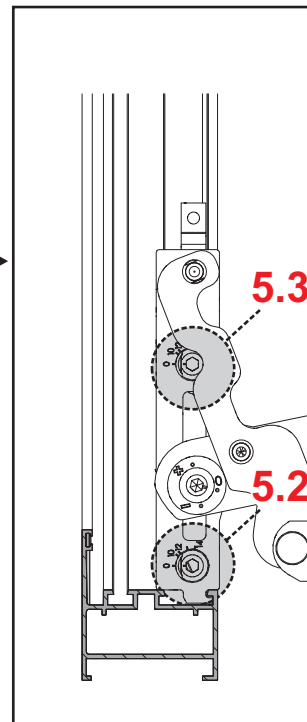

 **Obbligatorio: limitatore di apertura.**
Mandatory: opening limiter.
Obligatoire: limiteur d'ouverture.
Obligatorisch: Öffnungsbegrenzung.
Obligatorio: limitador de apertura.

Descrizione / Description Descripción / Beschreibung	Art. / Item Réf. / Cód.	 kg	W (mm)	H (mm)
RALLENTY (150mm)	02041K	50 kg	200÷2500	400÷1500
RALLENTY (250mm)	02040K	80 kg	200÷2500	570÷1500
FRIZ (140mm)	02800K	70 kg	200÷2500	420÷2500
FRIZ (300mm)	02030K	130 kg	200÷2500	580÷2500
FUTURA HP	01175K	250 kg	780÷2500	600÷3000

4

5

6

+2,5
-0,5

1

2

3

+1,4
-0,6

-0,6

+1,4