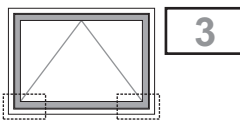

 **Obbligatorio: limitatore di apertura.**
Mandatory: opening limiter.
Obligatoire: limiteur d'ouverture.
Obligatorisch: Öffnungsbegrenzung.
Obligatorio: limitador de apertura.

Descrizione / Description Descripción / Beschreibung	Art. / Item Réf. / Cód.	 kg	W (mm)	H (mm)
RALLENTY (150mm)	02041K	50 kg	200÷2500	400÷1500
RALLENTY (250mm)	02040K	80 kg	200÷2500	570÷1500
FRIZ (140mm)	02800K	70 kg	200÷2500	420÷2500
FRIZ (300mm)	02030K	130 kg	200÷2500	580÷2500
FUTURA HP	01175K	250 kg	780÷2500	600÷3000

4

5

6

+2,5
-0,5

1

2

3

+1,4
-0,6