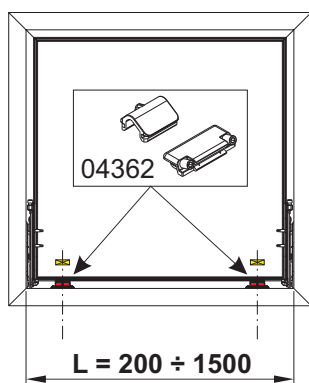

 **Obbligatorio: limitatore di apertura.**
Mandatory: opening limiter.
Obligatoire: limiteur d'ouverture.
Obligatorisch: Öffnungsbegrenzung.
Obligatorio: limitador de apertura.

Descrizione / Description Descripción / Beschreibung	Art. / Item Réf. / Cód.	 kg	W (mm)	H (mm)
RALLENTY (150mm)	02041K	50 kg	200÷2500	400÷1500
RALLENTY (250mm)	02040K	80 kg	200÷2500	570÷1500
FRIZ (140mm)	02800K	70 kg	200÷2500	420÷2500
FRIZ (300mm)	02030K	130 kg	200÷2500	580÷2500
FUTURA HP	01175K	250 kg	780÷2500	600÷3000