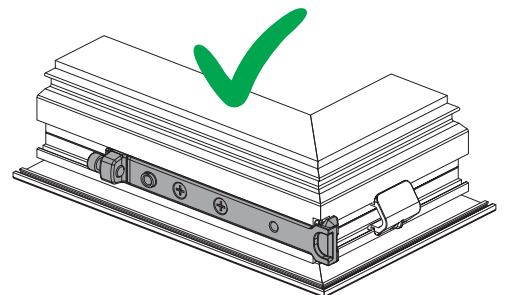

 **Obbligatorio: limitatore di apertura.**
Mandatory: opening limiter.
Obligatoire: limiteur d'ouverture.
Obligatorisch: Öffnungsbegrenzung.
Obligatorio: limitador de apertura.

Descrizione / Description Descripción / Beschreibung	Art. / Item Réf. / Cód.	 kg	W (mm)	H (mm)
RALLENTY (150mm)	02041K	50 kg	200÷2500	400÷1500
RALLENTY (250mm)	02040K	80 kg	200÷2500	570÷1500
FRIZ (140mm)	02800K	70 kg	200÷2500	420÷2500
FRIZ (300mm)	02030K	130 kg	200÷2500	580÷2500
FUTURA HP	01175K	250 kg	780÷2500	600÷3000