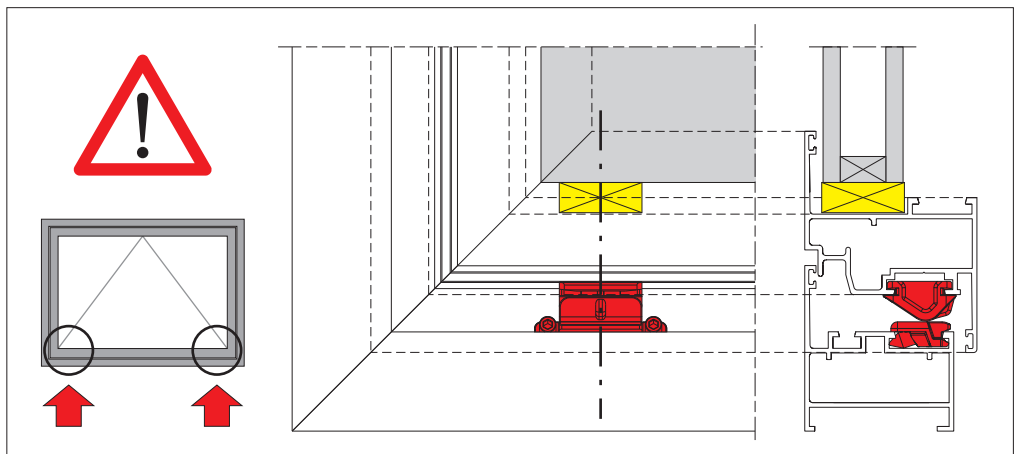

 **Obbligatorio: limitatore di apertura.**
Mandatory: opening limiter.
Obligatoire: limiteur d'ouverture.
Obligatorisch: Öffnungsbegrenzung.
Obligatorio: limitador de apertura.

Descrizione / Description Descripción / Beschreibung	Art. / Item Réf. / Cód.	 kg	W (mm)	H (mm)
RALLENTY (150mm)	02041K	50 kg	200÷2500	400÷1500
RALLENTY (250mm)	02040K	80 kg	200÷2500	570÷1500
FRIZ (140mm)	02800K	70 kg	200÷2500	420÷2500
FRIZ (300mm)	02030K	130 kg	200÷2500	580÷2500
FUTURA HP	01175K	250 kg	780÷2500	600÷3000

4

5

6

+2,5
-0,5

1

2

3

+1,4
-0,6