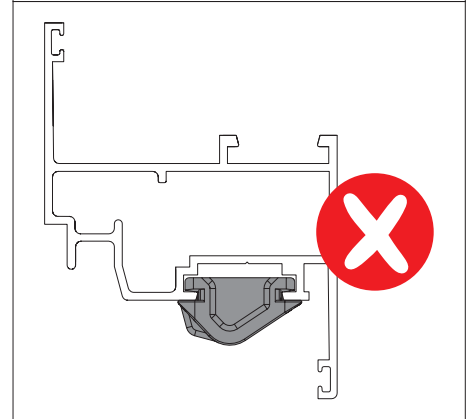

 **Obbligatorio: limitatore di apertura.**
Mandatory: opening limiter.
Obligatoire: limiteur d'ouverture.
Obligatorisch: Öffnungsbegrenzung.
Obligatorio: limitador de apertura.

Descrizione / Description Descripción / Beschreibung	Art. / Item Réf. / Cód.	 kg	W (mm)	H (mm)
RALLENTY (150mm)	02041K	50 kg	200÷2500	400÷1500
RALLENTY (250mm)	02040K	80 kg	200÷2500	570÷1500
FRIZ (140mm)	02800K	70 kg	200÷2500	420÷2500
FRIZ (300mm)	02030K	130 kg	200÷2500	580÷2500
FUTURA HP	01175K	250 kg	780÷2500	600÷3000