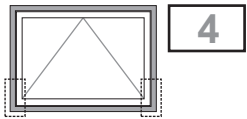

 **Obbligatorio: limitatore di apertura.**
Mandatory: opening limiter.
Obligatoire: limiteur d'ouverture.
Obligatorisch: Öffnungsbegrenzung.
Obligatorio: limitador de apertura.

Descrizione / Description Descripción / Beschreibung	Art. / Item Réf. / Cód.	 kg	W (mm)	H (mm)
RALLENTY (150mm)	02041K	50 kg	200÷2500	400÷1500
RALLENTY (250mm)	02040K	80 kg	200÷2500	570÷1500
FRIZ (140mm)	02800K	70 kg	200÷2500	420÷2500
FRIZ (300mm)	02030K	130 kg	200÷2500	580÷2500
FUTURA HP	01175K	250 kg	780÷2500	600÷3000

4

5

6

+2,5
-0,5

1

2

3

+1,4
-0,6