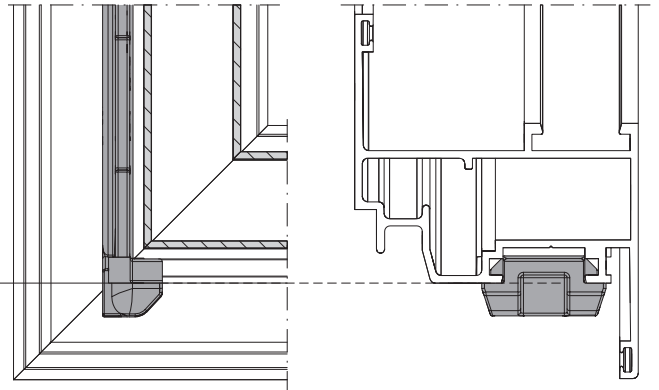

 **Obbligatorio: limitatore di apertura.**
Mandatory: opening limiter.
Obligatoire: limiteur d'ouverture.
Obligatorisch: Öffnungsbegrenzung.
Obligatorio: limitador de apertura.

Descrizione / Description Descripción / Beschreibung	Art. / Item Réf. / Cód.	 kg	W (mm)	H (mm)
RALLENTY (150mm)	02041K	50 kg	200÷2500	400÷1500
RALLENTY (250mm)	02040K	80 kg	200÷2500	570÷1500
FRIZ (140mm)	02800K	70 kg	200÷2500	420÷2500
FRIZ (300mm)	02030K	130 kg	200÷2500	580÷2500
FUTURA HP	01175K	250 kg	780÷2500	600÷3000

4

5

6

+2,5
-0,5

1

2

3

+1,4
-0,6