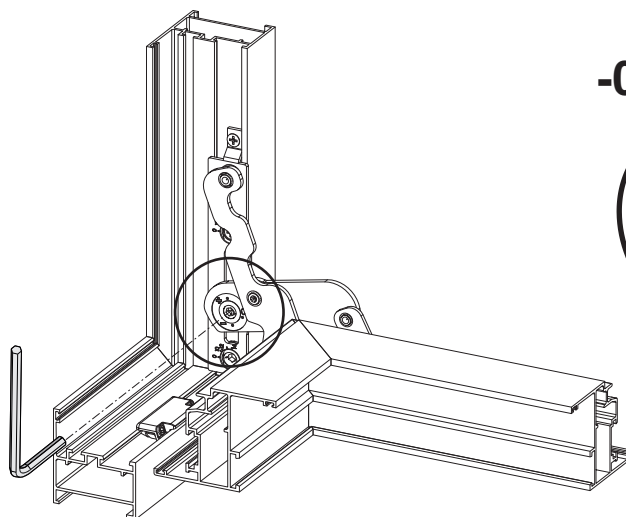

+2,5
-0,5

1

2

3

+1,4
-0,6

-0,6

+1,4