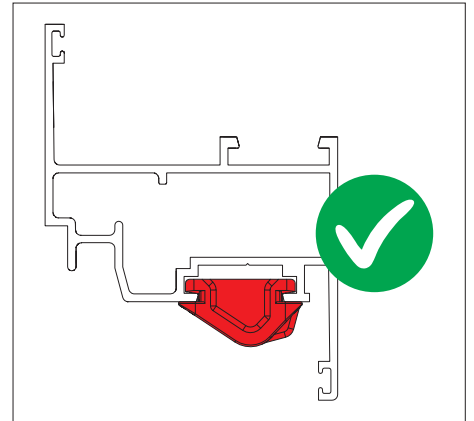

 **Obbligatorio: limitatore di apertura.**
Mandatory: opening limiter.
Obligatoire: limiteur d'ouverture.
Obligatorisch: Öffnungsbegrenzung.
Obligatorio: limitador de apertura.

Descrizione / Description Descripción / Beschreibung	Art. / Item Réf. / Cód.	 kg	W (mm)	H (mm)
RALLENTY (150mm)	02041K	50 kg	200÷2500	400÷1500
RALLENTY (250mm)	02040K	80 kg	200÷2500	570÷1500
FRIZ (140mm)	02800K	70 kg	200÷2500	420÷2500
FRIZ (300mm)	02030K	130 kg	200÷2500	580÷2500
FUTURA HP	01175K	250 kg	780÷2500	600÷3000

4

5

6

+2,5
-0,5

1

2

3

+1,4
-0,6