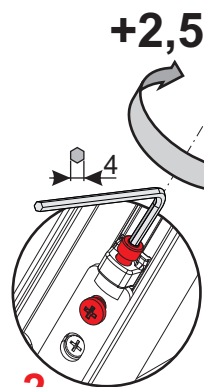

 **Obbligatorio: limitatore di apertura.**
Mandatory: opening limiter.
Obligatoire: limiteur d'ouverture.
Obligatorisch: Öffnungsbegrenzung.
Obligatorio: limitador de apertura.

Descrizione / Description Descripción / Beschreibung	Art. / Item Réf. / Cód.	 kg	W (mm)	H (mm)
RALLENTY (150mm)	02041K	50 kg	200÷2500	400÷1500
RALLENTY (250mm)	02040K	80 kg	200÷2500	570÷1500
FRIZ (140mm)	02800K	70 kg	200÷2500	420÷2500
FRIZ (300mm)	02030K	130 kg	200÷2500	580÷2500
FUTURA HP	01175K	250 kg	780÷2500	600÷3000

4

5

6

+2,5
-0,5

1

2

3

+1,4
-0,6