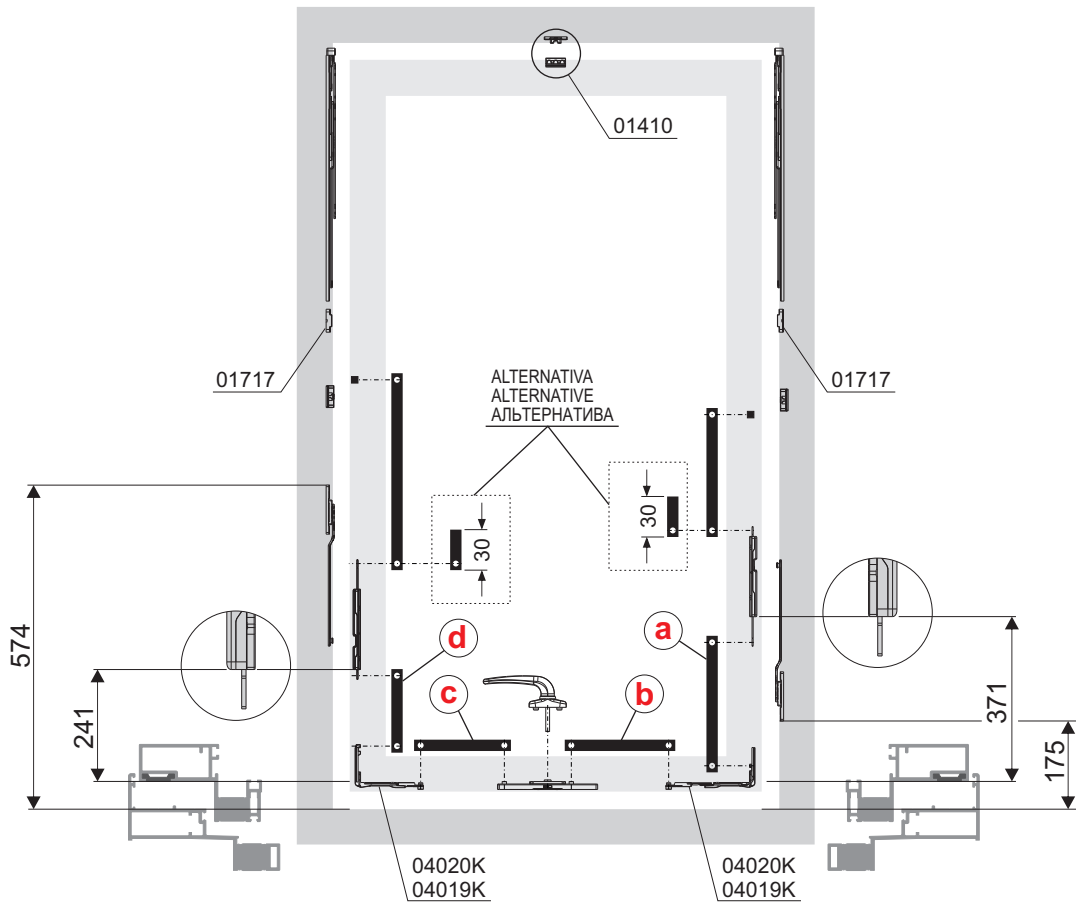

TOP-HUNG

SIDE-HUNG

1

2

3

4

5

6

7

8

9 REGOLAZIONE - ADJUSTMENT - RÉGLAGE - REGULACIÓN - VERSTELLUNG - РЕГУЛИРОВКА

	<p>9.1</p> <p>~180°</p> <p>+</p>	<p>9.2</p> <p>± 2 mm</p>	<p>9.3</p> <p>+</p>
--	---	---------------------------------	----------------------------