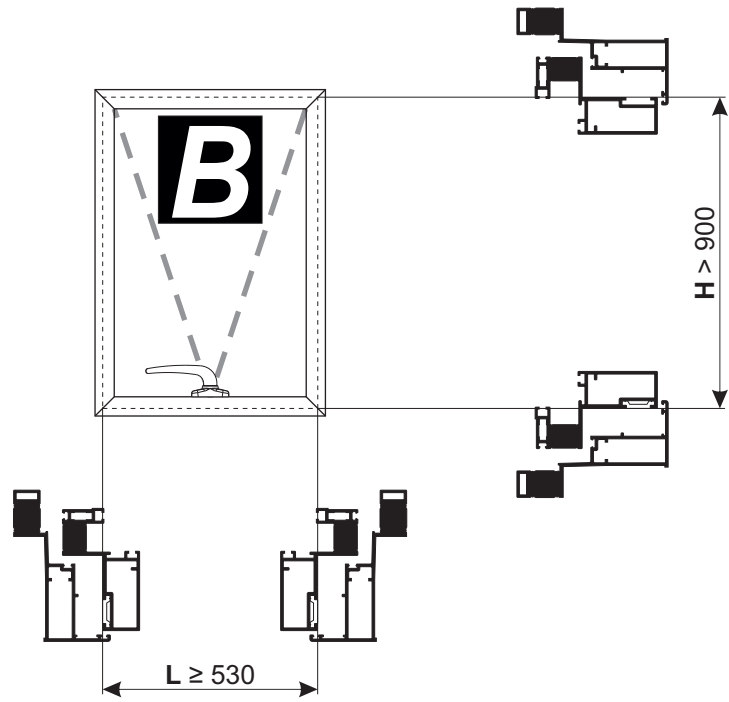

TOP-HUNG

SIDE-HUNG

1

2

3

4

5

6

7

8

9 REGOLAZIONE - ADJUSTMENT - RÉGLAGE - REGULACIÓN - VERSTELLUNG - РЕГУЛИРОВКА

	<p>9.1</p> <p>~180°</p> <p>+</p>	<p>9.2</p> <p>± 2 mm</p>	<p>9.3</p> <p>+</p>
--	---	---------------------------------	----------------------------