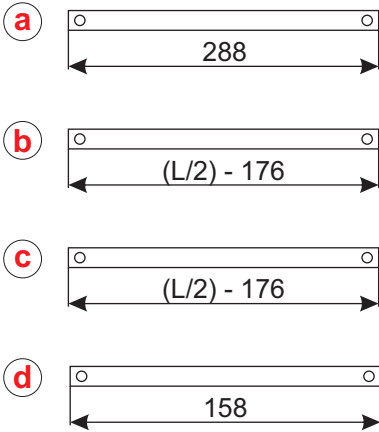

TOP-HUNG

SIDE-HUNG

1

2

3

4

5

6

7

8

9 REGOLAZIONE - ADJUSTMENT - RÉGLAGE - REGULACIÓN - VERSTELLUNG - РЕГУЛИРОВКА

	<p>9.1</p> <p>~180°</p> <p>+</p>	<p>9.2</p> <p>± 2 mm</p>	<p>9.3</p> <p>+</p>
--	---	---------------------------------	----------------------------