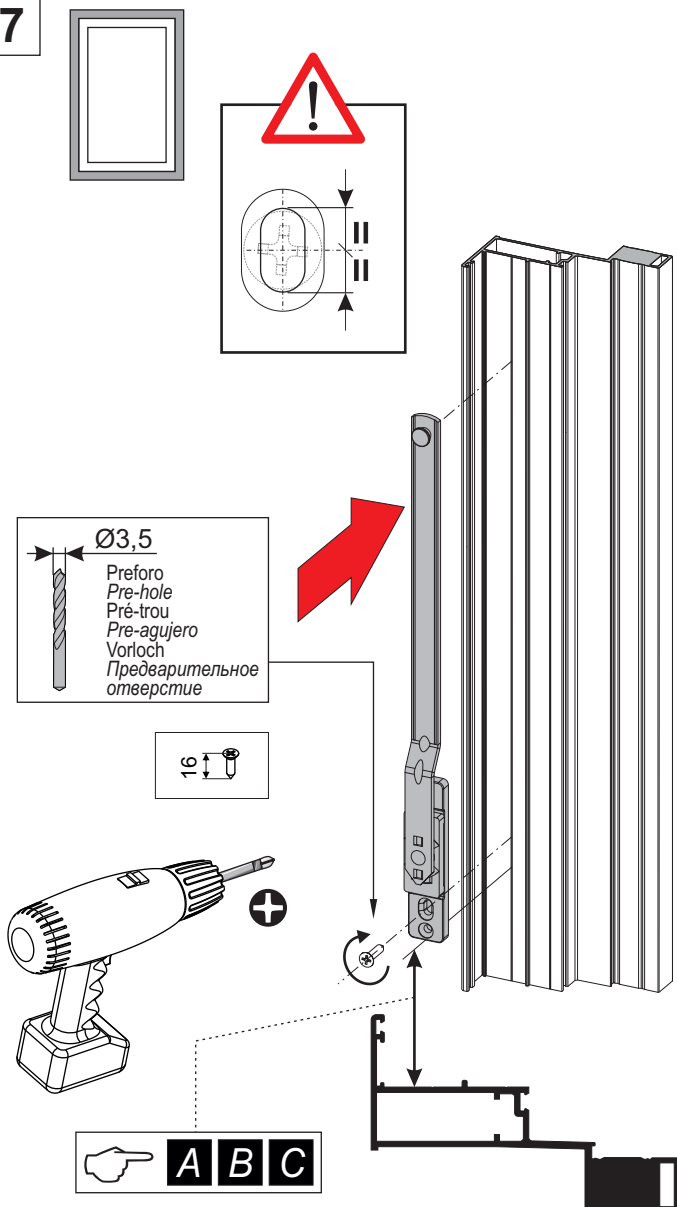

TOP-HUNG

SIDE-HUNG

1

2

3

4

5

6

7

8

9 REGOLAZIONE - ADJUSTMENT - RÉGLAGE - REGULACIÓN - VERSTELLUNG - РЕГУЛИРОВКА

	<p>9.1</p> <p>~180°</p> <p>+</p>	<p>9.2</p> <p>± 2 mm</p>	<p>9.3</p> <p>+</p>
--	---	---------------------------------	----------------------------