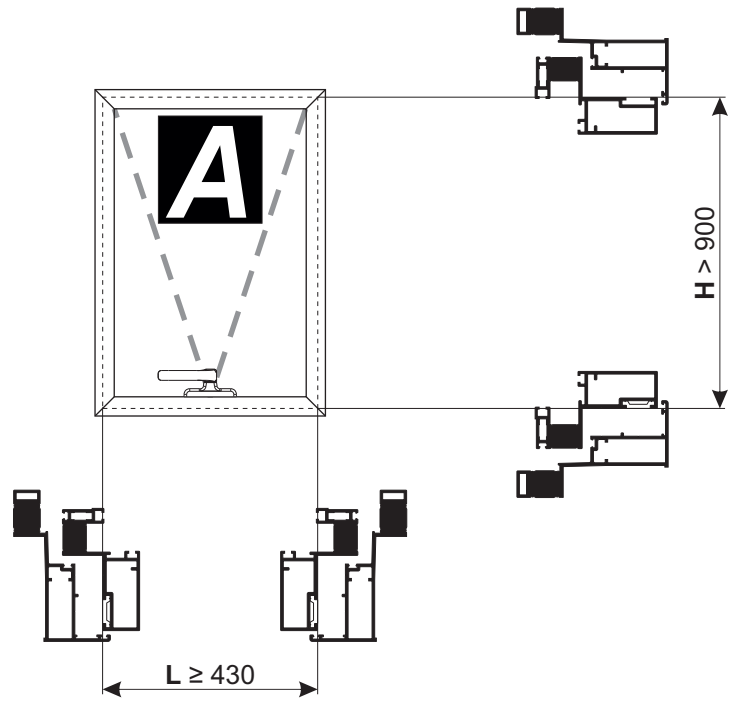

TOP-HUNG

SIDE-HUNG

1

2

3

4

5

6

7

8

9 REGOLAZIONE - ADJUSTMENT - RÉGLAGE - REGULACIÓN - VERSTELLUNG - РЕГУЛИРОВКА

	<p>9.1</p> <p>~180°</p> <p>+</p>	<p>9.2</p> <p>± 2 mm</p>	<p>9.3</p> <p>+</p>
--	---	---------------------------------	----------------------------