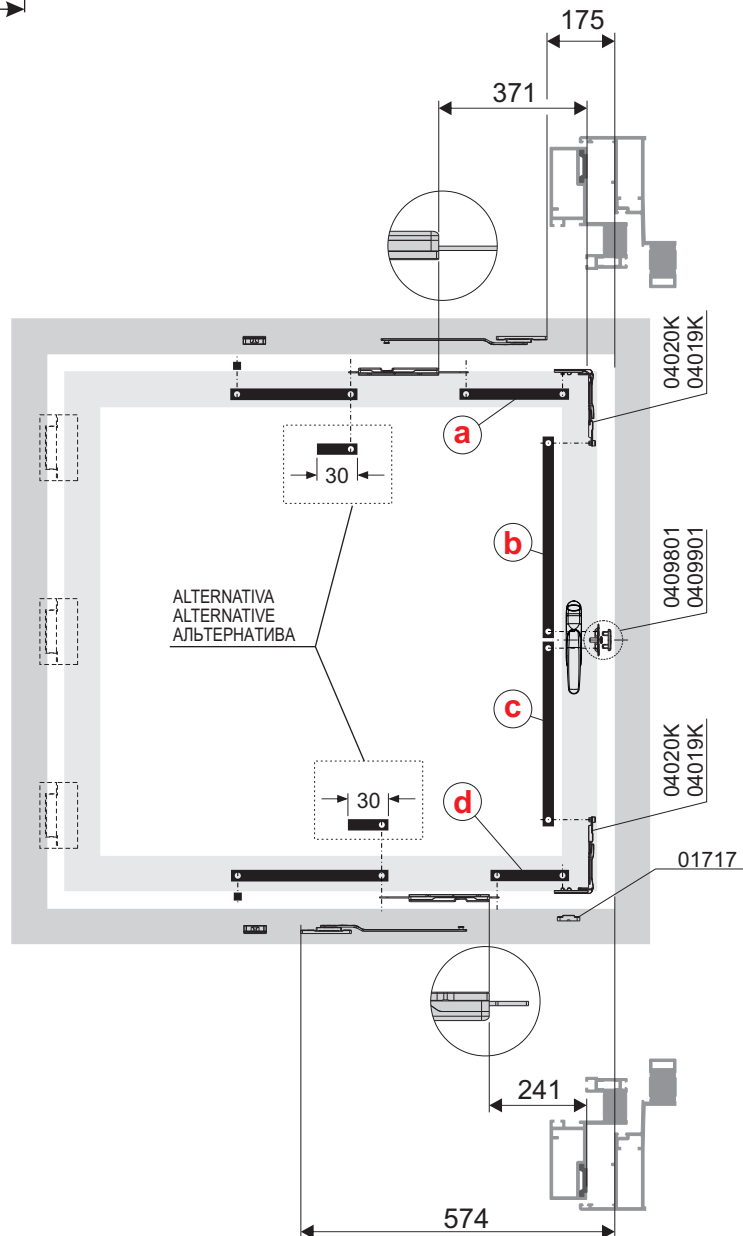

TOP-HUNG

SIDE-HUNG

1

2

3

4

5

6

7

8

9 REGOLAZIONE - ADJUSTMENT - RÉGLAGE - REGULACIÓN - VERSTELLUNG - РЕГУЛИРОВКА

	<p>9.1</p> <p>~180°</p> <p>+</p>	<p>9.2</p> <p>± 2 mm</p>	<p>9.3</p> <p>+</p>
--	---	---------------------------------	----------------------------