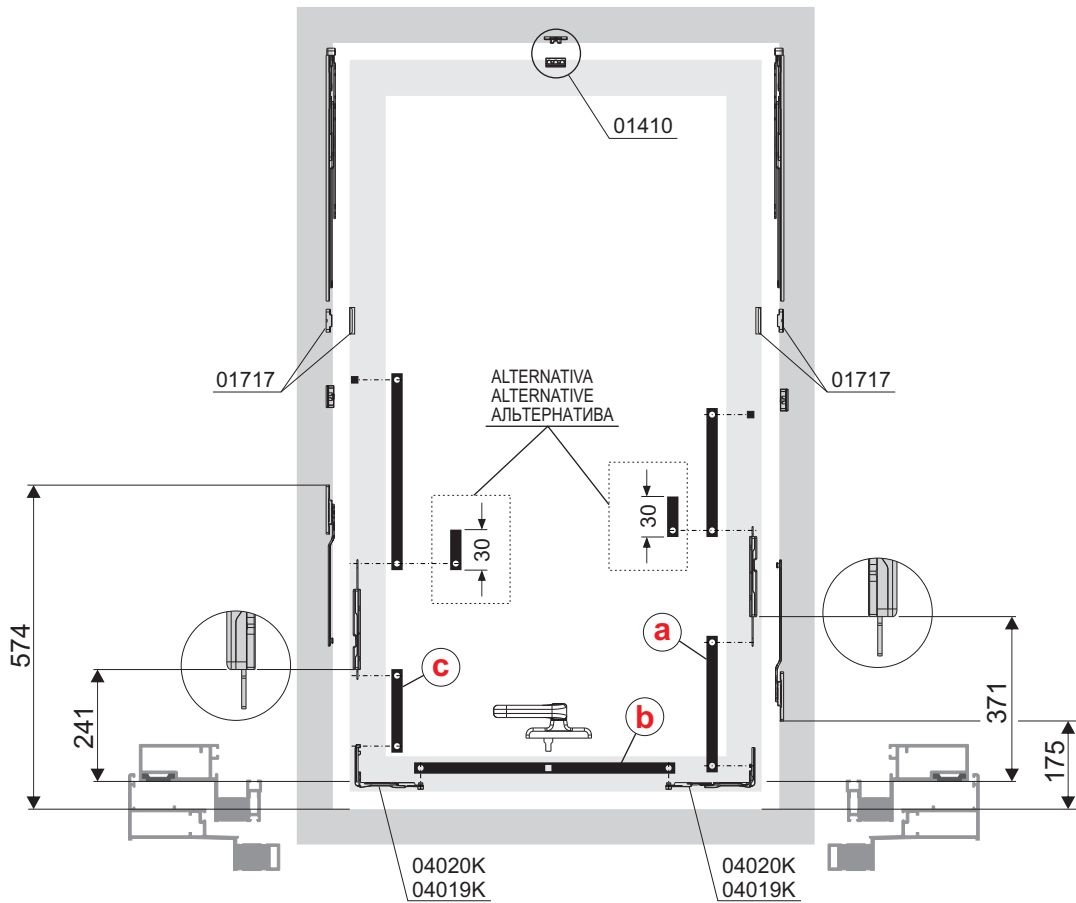

TOP-HUNG

SIDE-HUNG

1

2

3

4

5

6

7

8

9 REGOLAZIONE - ADJUSTMENT - RÉGLAGE - REGULACIÓN - VERSTELLUNG - РЕГУЛИРОВКА

	<p>9.1</p> <p>~180°</p> <p>+</p>	<p>9.2</p> <p>± 2 mm</p>	<p>9.3</p> <p>+</p>
--	---	---------------------------------	----------------------------