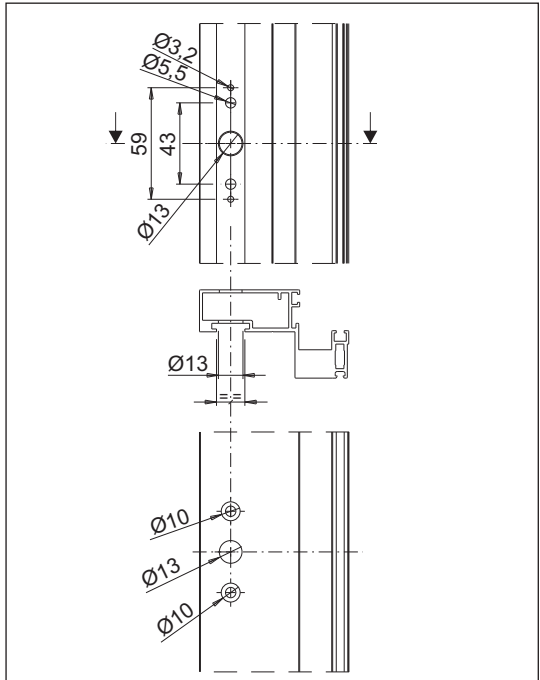

110330000QN/04-2021

ISTRUZIONI - INSTRUCTIONS - INSTRUCTIONS - INSTRUCCIONES - ANLEITUNG

Blocco a 90°
90° block
Bloqueo a 90°
Blocage à 90°
90°-Sperr

NON SONO IN DOTAZIONE
NOT IN EQUIPMENT
NO ESTAN EN DOTACION
MATERIEL PAS FOURNI
NICHT IN DER
AUSRÜSTUNG

TSP 4,2X25

Blocco a 90°
90° block
Bloqueo a 90°
Blocage à 90°
90°-Sperre

NON SONO IN DOTAZIONE
NOT IN EQUIPMENT
NO ESTAN EN DOTACION
MATÉRIEL PAS FOURNI
NICHT IN DER
AUSRÜSTUNG

TSP 4,2X25