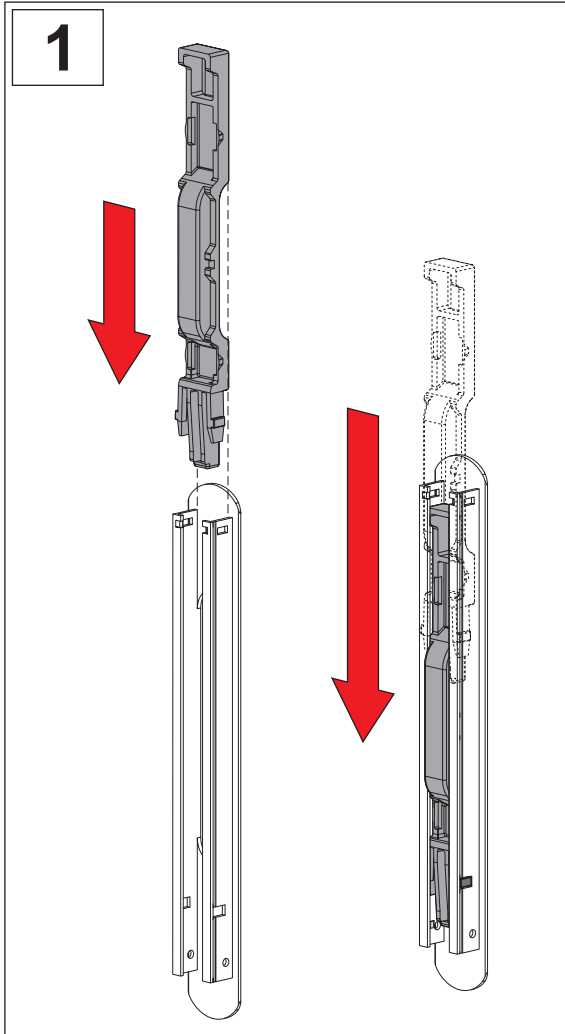

**SPESSORE VERNICE  
FINISH THICKNESS  
PEINTURE ÉPAISSE  
ESPESOR PINTURA  
DICKE DER LACKIERUNG  
40 ÷ 110 µm**

4

5

6