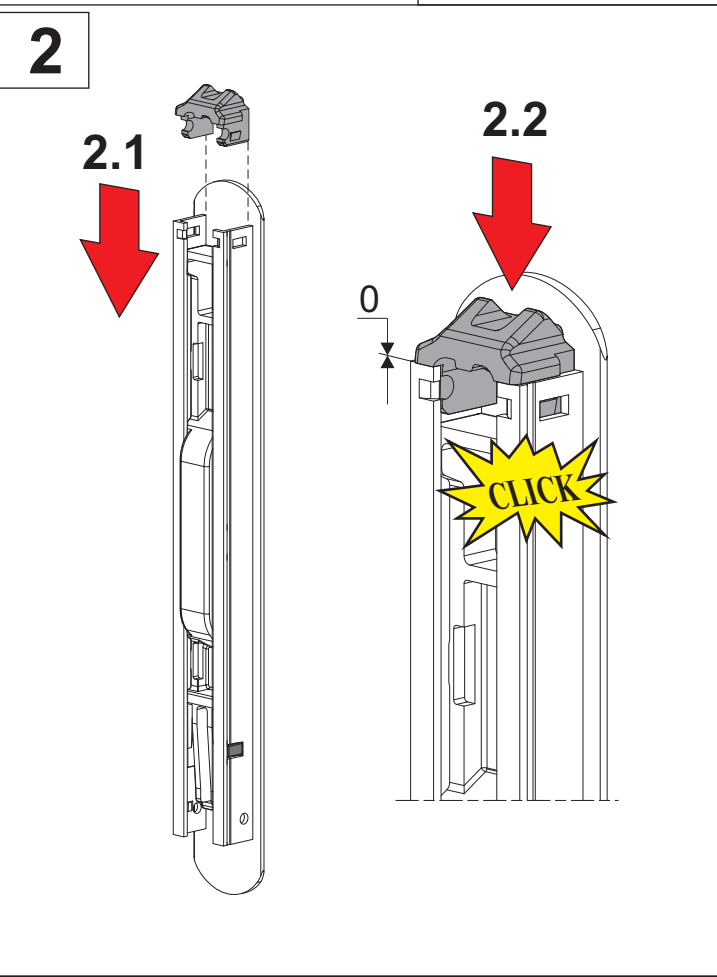

**SPESSORE VERNICE  
FINISH THICKNESS  
PEINTURE ÉPAISSE  
ESPESOR PINTURA  
DICKE DER LACKIERUNG  
40 ÷ 110 µm**

4

5

6