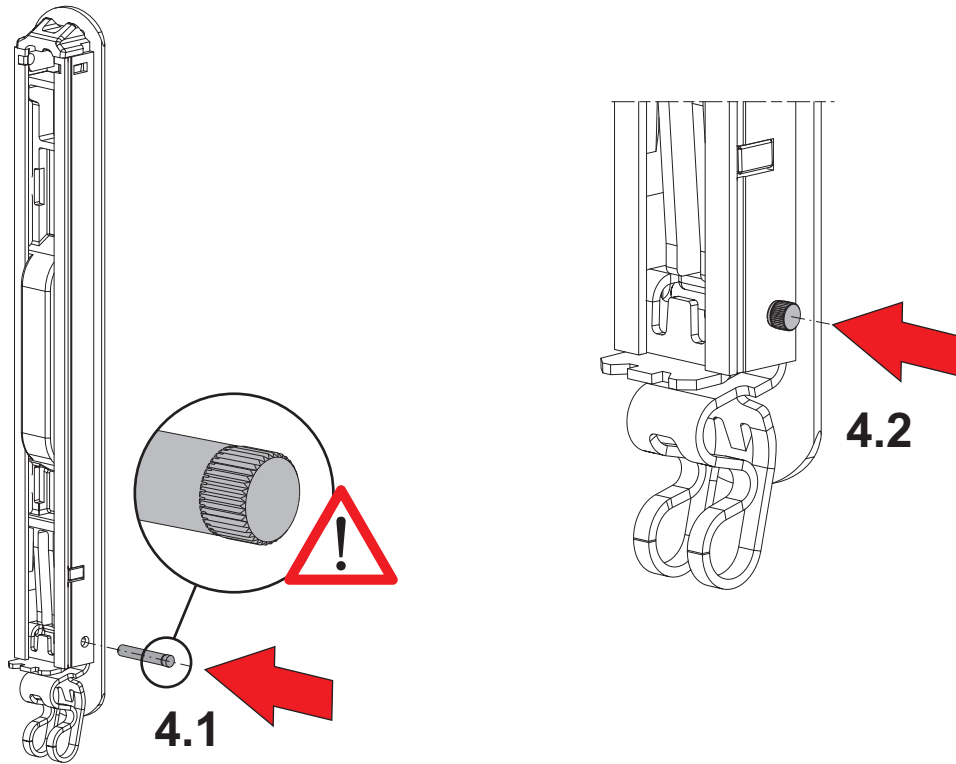

**SPESSORE VERNICE  
FINISH THICKNESS  
PEINTURE ÉPAISSE  
ESPESOR PINTURA  
DICKE DER LACKIERUNG  
40 ÷ 110 µm**

4

5

6