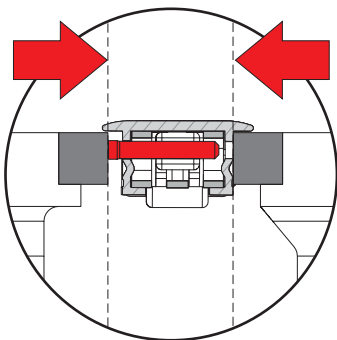

**SPESSORE VERNICE  
FINISH THICKNESS  
PEINTURE ÉPAISSE  
ESPESOR PINTURA  
DICKE DER LACKIERUNG  
40 ÷ 110 µm**

4

5

6