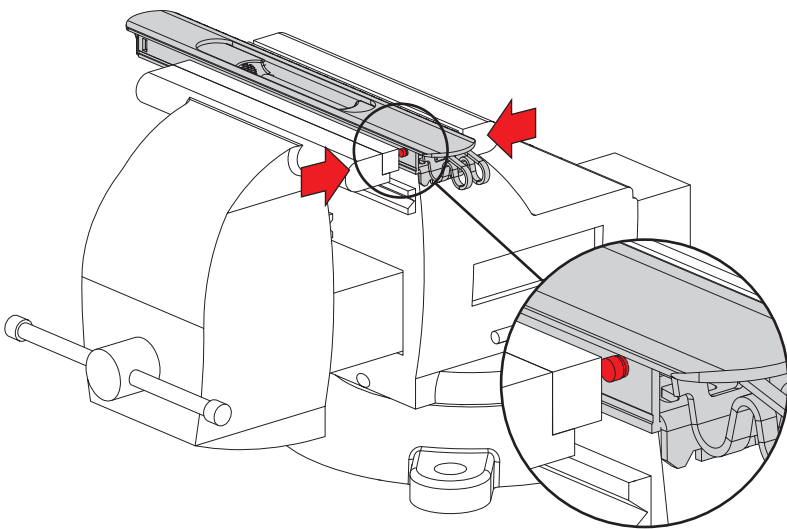

**SPESSORE VERNICE  
FINISH THICKNESS  
PEINTURE ÉPAISSE  
ESPESOR PINTURA  
DICKE DER LACKIERUNG  
40 ÷ 110 µm**

4

5

6