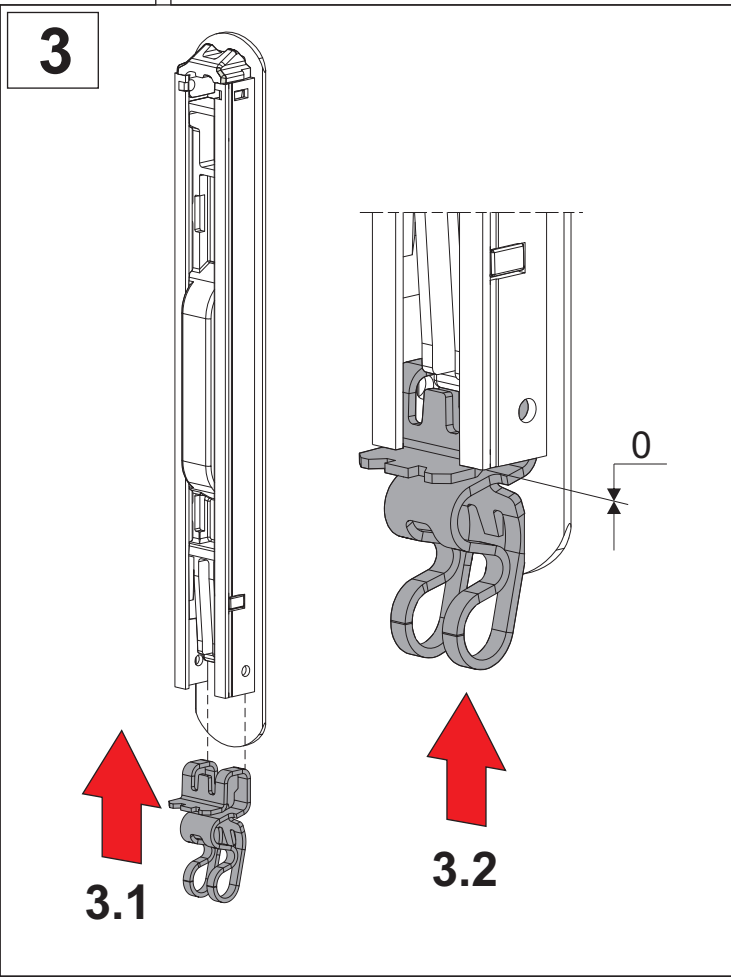

**SPESSORE VERNICE  
FINISH THICKNESS  
PEINTURE ÉPAISSE  
ESPESOR PINTURA  
DICKE DER LACKIERUNG  
40 ÷ 110 µm**

4

5

6