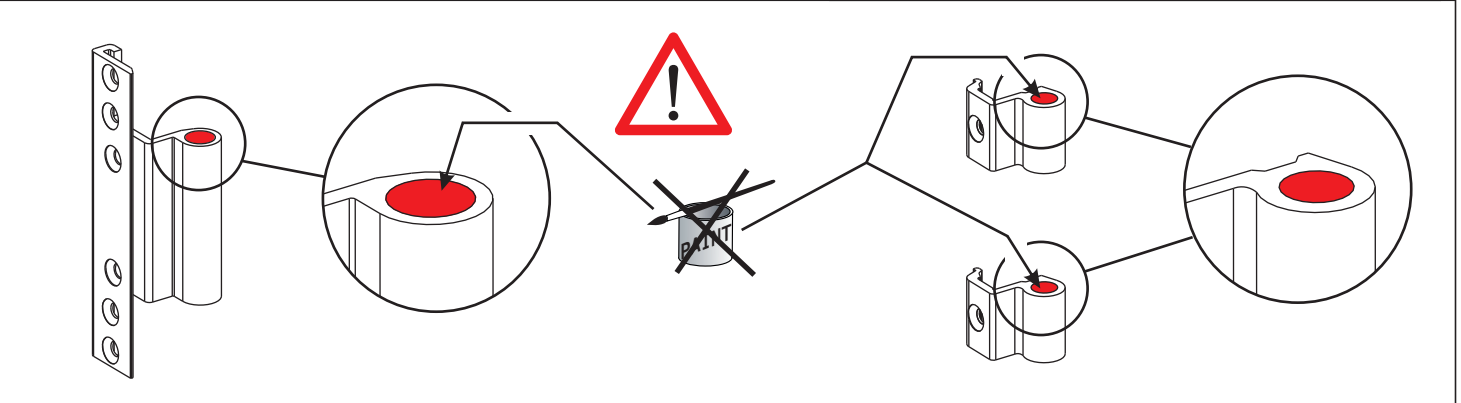

**SPESORE VERNICE
FINISH THICKNESS
PEINTURE ÉPAISSE
ESPEJOR PINTURA
DICKE DER LACKIERUNG**

40 ÷ 110 µm

DX/RH

Per le versioni SX vedi foglio istruzione dell'articolo ANTA RIBALTA
For LH applications please make reference to the instruction leaflet of art. TILT AND TURN
Para el cambio de manobra IZQ ver las instruccione OSCILO BATIENTE
Pour les versions SX voir la notice de montage de l'article OSCILLO-BATTANT
Für LH Anwendungen bitte beziehen Sie sich an die Montageanleitung des Artikels DREHKIPP