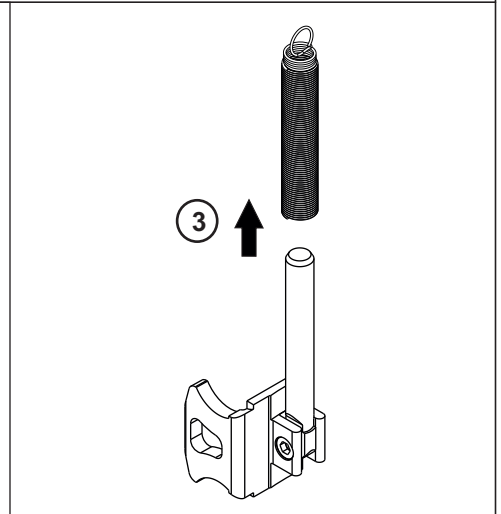

**SPESORE VERNICE
FINISH THICKNESS
PEINTURE ÉPAISSE
ESPEJOR PINTURA
DICKE DER LACKIERUNG**

40 ÷ 110 µm

DX/RH

Per le versioni SX vedi foglio istruzione dell'articolo ANTA RIBALTA
For LH applications please make reference to the instruction leaflet of art. TILT AND TURN
Para el cambio de manobra IZQ ver las instruccione OSCILO BATIENTE
Pour les versions SX voir la notice de montage de l'article OSCILLO-BATTANT
Für LH Anwendungen bitte beziehen Sie sich an die Montageanleitung des Artikels DREHKIPP