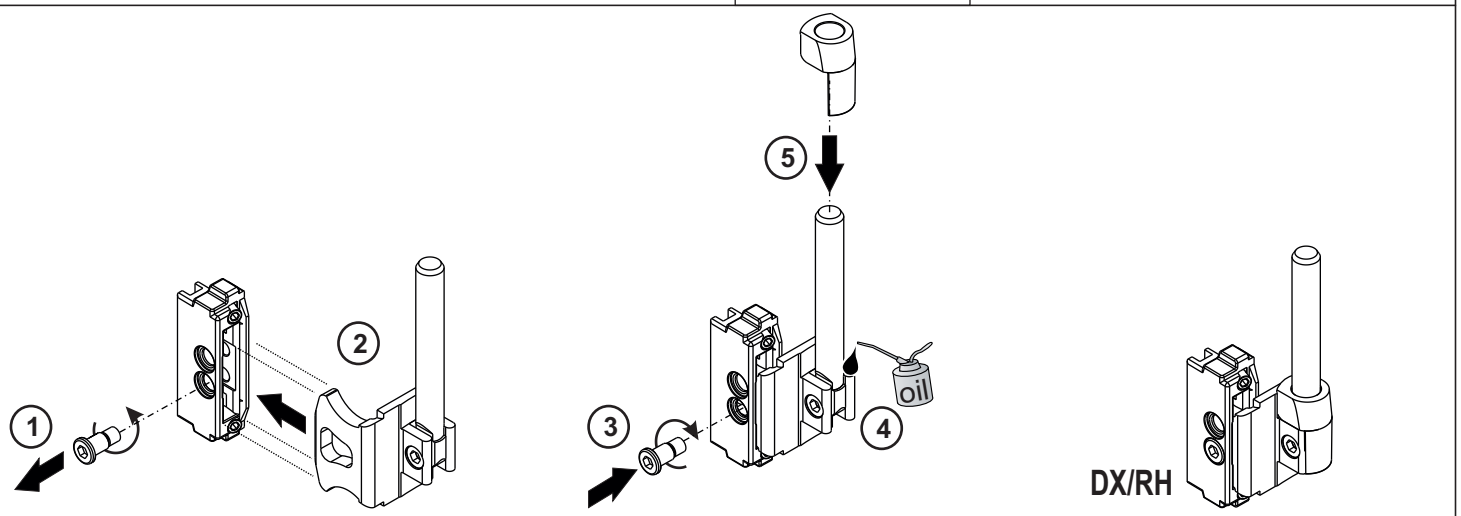

**SPESORE VERNICE
FINISH THICKNESS
PEINTURE ÉPAISSE
ESPEJOR PINTURA
DICKE DER LACKIERUNG**

40 ÷ 110 µm

DX/RH

Per le versioni SX vedi foglio istruzione dell'articolo ANTA RIBALTA
For LH applications please make reference to the instruction leaflet of art. TILT AND TURN
Para el cambio de manobra IZQ ver las instruccione OSCILO BATIENTE
Pour les versions SX voir la notice de montage de l'article OSCILLO-BATTANT
Für LH Anwendungen bitte beziehen Sie sich an die Montageanleitung des Artikels DREHKIPP