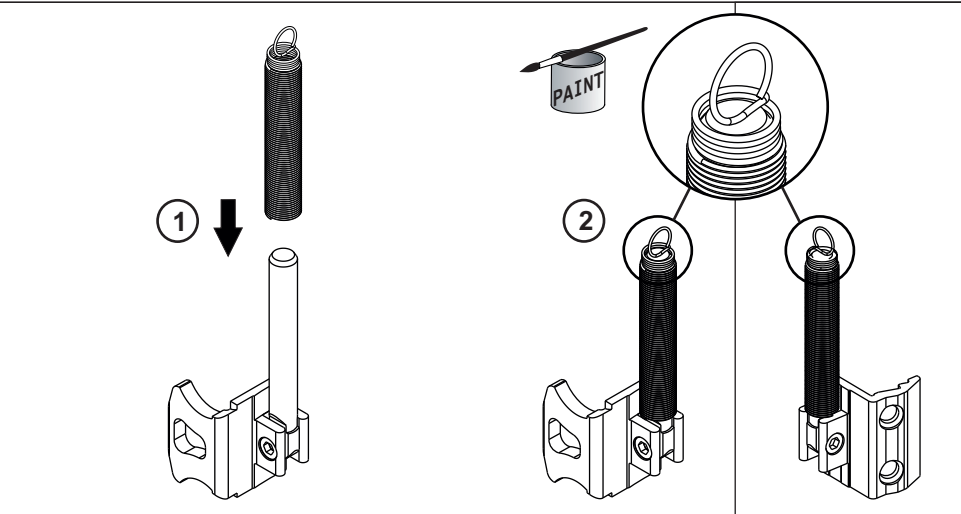

**SPESORE VERNICE
FINISH THICKNESS
PEINTURE ÉPAISSE
ESPEJOR PINTURA
DICKE DER LACKIERUNG**

40 ÷ 110 µm

DX/RH

Per le versioni SX vedi foglio istruzione dell'articolo ANTA RIBALTA
For LH applications please make reference to the instruction leaflet of art. TILT AND TURN
Para el cambio de manobra IZQ ver las instruccione OSCILO BATIENTE
Pour les versions SX voir la notice de montage de l'article OSCILLO-BATTANT
Für LH Anwendungen bitte beziehen Sie sich an die Montageanleitung des Artikels DREHKIPP