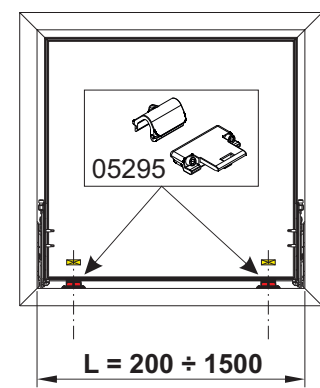

 **Obbligatorio: limitatore di apertura.**
Mandatory: opening limiter.
Obligatoire: limiteur d'ouverture.
Obligatorisch: Öffnungsbegrenzung.
Obligatorio: limitador de apertura.

Descrizione / Description Descripción / Beschreibung	Art. / Item Réf. / Cód.	 kg	W (mm)	H (mm)
RALLENTY (150mm)	02043K	50 kg	200÷2500	400÷1500
RALLENTY (250mm)	02042K	70 kg	200÷2500	570÷1500
FRIZ (300mm)	02034K	70 kg	200÷2500	580÷2500
FUTURA HP	01207	250 kg	780÷2500	600÷3000