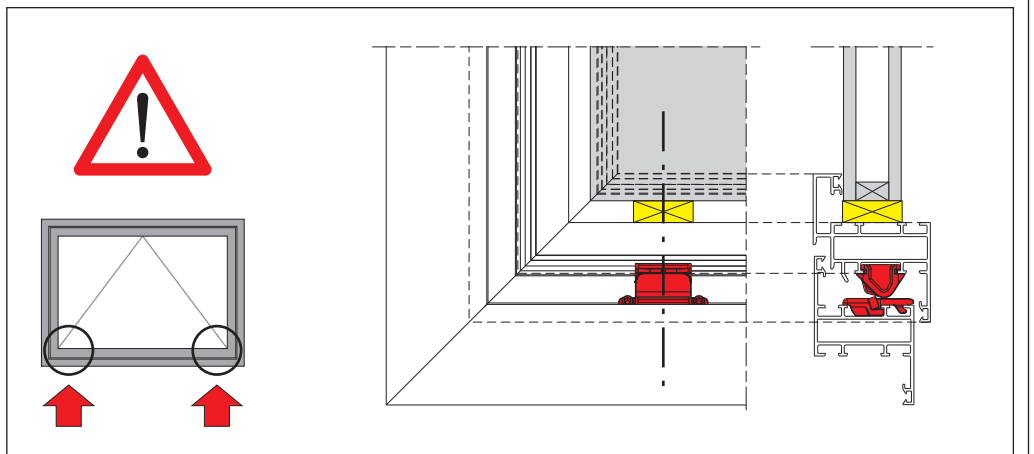

 **Obbligatorio: limitatore di apertura.**
Mandatory: opening limiter.
Obligatoire: limiteur d'ouverture.
Obligatorisch: Öffnungsbegrenzung.
Obligatorio: limitador de apertura.

Descrizione / Description Descripción / Beschreibung	Art. / Item Réf. / Cód.	 kg	W (mm)	H (mm)
RALLENTY (150mm)	02043K	50 kg	200÷2500	400÷1500
RALLENTY (250mm)	02042K	70 kg	200÷2500	570÷1500
FRIZ (300mm)	02034K	70 kg	200÷2500	580÷2500
FUTURA HP	01207	250 kg	780÷2500	600÷3000