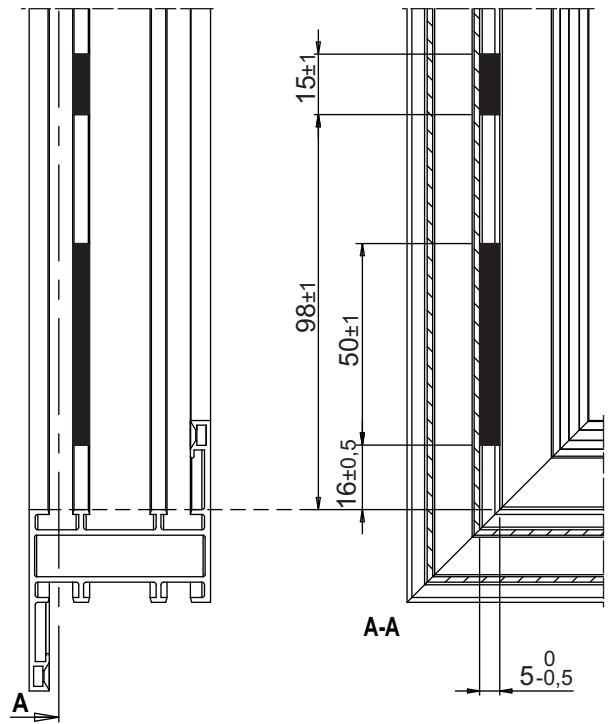

 **Obbligatorio: limitatore di apertura.**
Mandatory: opening limiter.
Obligatoire: limiteur d'ouverture.
Obligatorisch: Öffnungsbegrenzung.
Obligatorio: limitador de apertura.

Descrizione / Description Descripción / Beschreibung	Art. / Item Réf. / Cód.	 kg	W (mm)	H (mm)
RALLENTY (150mm)	02043K	50 kg	200÷2500	400÷1500
RALLENTY (250mm)	02042K	70 kg	200÷2500	570÷1500
FRIZ (300mm)	02034K	70 kg	200÷2500	580÷2500
FUTURA HP	01207	250 kg	780÷2500	600÷3000

1

A

2

3

4

5

6

7

+2,5
-0,5

1

2

3

+1,4
-0,6

-0,6

+1,4