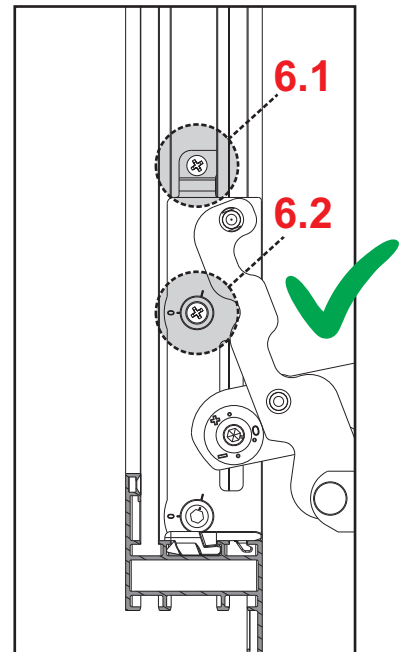

 **Obbligatorio: limitatore di apertura.**
Mandatory: opening limiter.
Obligatoire: limiteur d'ouverture.
Obligatorisch: Öffnungsbegrenzung.
Obligatorio: limitador de apertura.

Descrizione / Description Descripción / Beschreibung	Art. / Item Réf. / Cód.	 kg	W (mm)	H (mm)
RALLENTY (150mm)	02043K	50 kg	200÷2500	400÷1500
RALLENTY (250mm)	02042K	70 kg	200÷2500	570÷1500
FRIZ (300mm)	02034K	70 kg	200÷2500	580÷2500
FUTURA HP	01207	250 kg	780÷2500	600÷3000

+2,5
-0,5

1

2

3

+1,4
-0,6

-0,6

+1,4