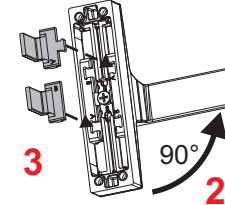

APERTURA ESTERNA - EXTERNAL OPENING - OUVERTURE EXTERNE - APERTURA EXTERNA - NACH AUSSEN ÖFFNEND

Pos. Perno - Pin - Pivot Perno - Zapfenpos	Quota X-X Dimension Cote X - Cota X - Maß X
A	58 mm
B	14 mm
C	30 mm
D	44 mm
E	44 mm

SX  
LH  
GCHE  
IZD  
LINKS  
ЛЕВ

DX  
RH  
DT  
DCH  
RECHTS  
ПР

Art.	L
02251K	10 mm
02252K	13 mm
02253K	16 mm
02254K	24 mm
02255K	20 mm

Pos. Perno - Pin - Pivot Perno - Zapfenpos	Quota X-X Dimension Cote X - Cota X - Maß X
A	10 mm
B	24,5 mm
C	46,5 mm
D	52,5 mm
E	38,5 mm