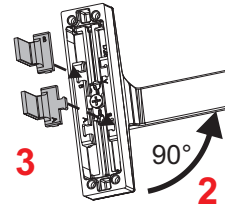

APERTURA ESTERNA - EXTERNAL OPENING - OUVERTURE EXTERNE - APERTURA EXTERNA - NACH AUSSEN ÖFFNEND

Pos. Perno - Pin - Pivot Perno - Zapfenpos	Quota X-X Dimension Cote X - Cota X - Maß X
A	58 mm
B	14 mm
C	30 mm
D	44 mm
E	44 mm

SX  
LH  
GCHE  
IZD  
LINKS  
ЛЕВ

DX  
RH  
DT  
DCH  
RECHTS  
ПР

Art.	L
02251K	10 mm
02252K	13 mm
02253K	16 mm
02254K	24 mm
02255K	20 mm

Pos. Perno - Pin - Pivot Perno - Zapfenpos	Quota X-X Dimension Cote X - Cota X - Maß X
A	10 mm
B	24,5 mm
C	46,5 mm
D	52,5 mm
E	38,5 mm