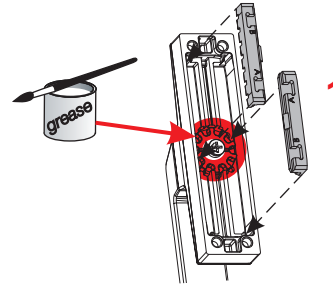

APERTURA ESTERNA - EXTERNAL OPENING - OUVERTURE EXTERNE - APERTURA EXTERNA - NACH AUSSEN ÖFFNEND

Pos. Perno - Pin - Pivot Perno - Zapfenpos	Quota X-X Dimension Cote X - Cota X - Maß X
A	58 mm
B	14 mm
C	30 mm
D	44 mm
E	44 mm

SX  
LH  
GCHE  
IZD  
LINKS  
ЛЕВ

DX  
RH  
DT  
DCH  
RECHTS  
ПР

Art.	L
02251K	10 mm
02252K	13 mm
02253K	16 mm
02254K	24 mm
02255K	20 mm

Pos. Perno - Pin - Pivot Perno - Zapfenpos	Quota X-X Dimension Cote X - Cota X - Maß X
A	10 mm
B	24,5 mm
C	46,5 mm
D	52,5 mm
E	38,5 mm