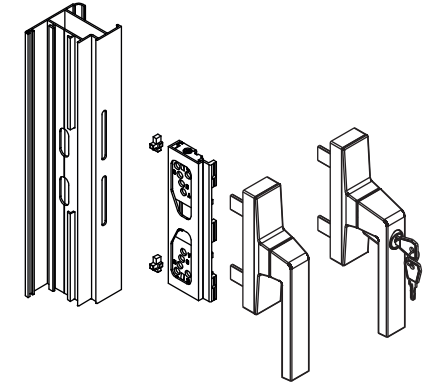

APERTURA ESTERNA - EXTERNAL OPENING - OUVERTURE EXTERNE - APERTURA EXTERNA - NACH AUSSEN ÖFFNEND

Pos. Perno - Pin - Pivot Perno - Zapfenpos	Quota X-X Dimension Cote X - Cota X - Maß X
A	58 mm
B	14 mm
C	30 mm
D	44 mm
E	44 mm

SX  
LH  
GCHE  
IZD  
LINKS  
ЛЕВ

DX  
RH  
DT  
DCH  
RECHTS  
ПР

Art.	L
02251K	10 mm
02252K	13 mm
02253K	16 mm
02254K	24 mm
02255K	20 mm

Pos. Perno - Pin - Pivot Perno - Zapfenpos	Quota X-X Dimension Cote X - Cota X - Maß X
A	10 mm
B	24,5 mm
C	46,5 mm
D	52,5 mm
E	38,5 mm