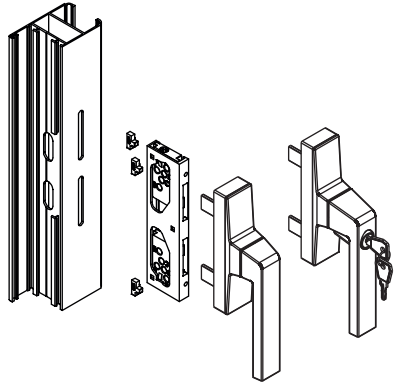

APERTURA ESTERNA - EXTERNAL OPENING - OUVERTURE EXTERNE - APERTURA EXTERNA - NACH AUSSEN ÖFFNEND

Pos. Perno - Pin - Pivot Perno - Zapfenpos	Quota X-X Dimension Cote X - Cota X - Maß X
A	58 mm
B	14 mm
C	30 mm
D	44 mm
E	44 mm

SX  
LH  
GCHE  
IZD  
LINKS  
ЛЕВ

DX  
RH  
DT  
DCH  
RECHTS  
ПР

Art.	L
02251K	10 mm
02252K	13 mm
02253K	16 mm
02254K	24 mm
02255K	20 mm

Pos. Perno - Pin - Pivot Perno - Zapfenpos	Quota X-X Dimension Cote X - Cota X - Maß X
A	10 mm
B	24,5 mm
C	46,5 mm
D	52,5 mm
E	38,5 mm