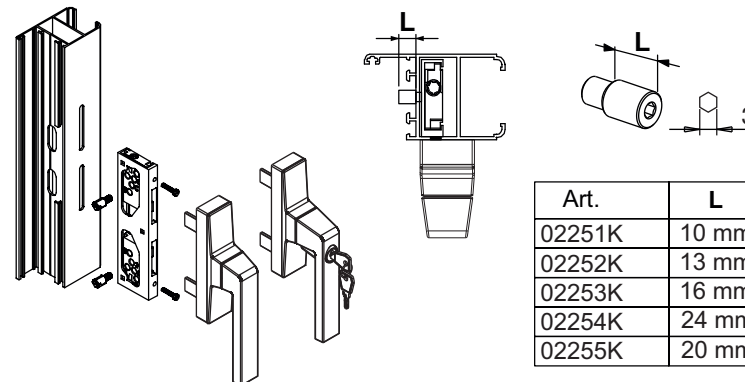

APERTURA ESTERNA - EXTERNAL OPENING - OUVERTURE EXTERNE - APERTURA EXTERNA - NACH AUSSEN ÖFFNEND

Pos. Perno - Pin - Pivot Perno - Zapfenpos	Quota X-X Dimension Cote X - Cota X - Maß X
A	58 mm
B	14 mm
C	30 mm
D	44 mm
E	44 mm

SX  
LH  
GCHE  
IZD  
LINKS  
ЛЕВ

DX  
RH  
DT  
DCH  
RECHTS  
ПР

Art.	L
02251K	10 mm
02252K	13 mm
02253K	16 mm
02254K	24 mm
02255K	20 mm

Pos. Perno - Pin - Pivot Perno - Zapfenpos	Quota X-X Dimension Cote X - Cota X - Maß X
A	10 mm
B	24,5 mm
C	46,5 mm
D	52,5 mm
E	38,5 mm