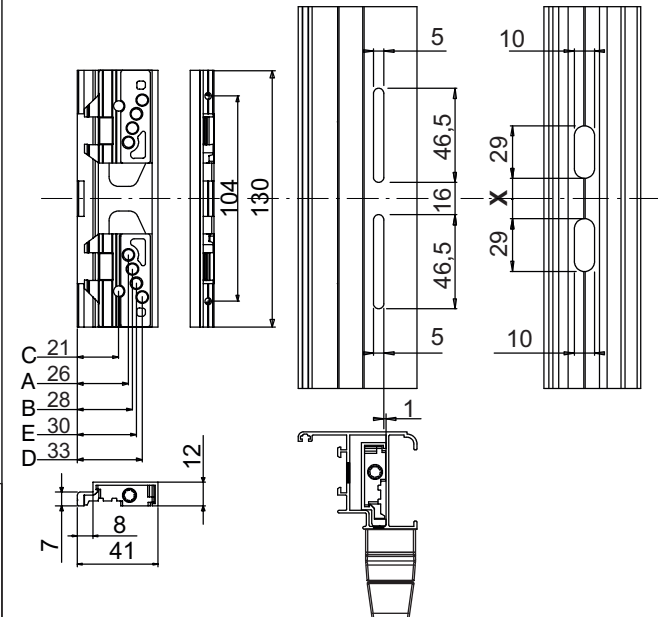

APERTURA ESTERNA - EXTERNAL OPENING - OUVERTURE EXTERNE - APERTURA EXTERNA - NACH AUSSEN ÖFFNEND

Pos. Perno - Pin - Pivot Perno - Zapfenpos	Quota X-X Dimension Cote X - Cota X - Maß X
A	58 mm
B	14 mm
C	30 mm
D	44 mm
E	44 mm

SX  
LH  
GCHE  
IZD  
LINKS  
ЛЕВ

DX  
RH  
DT  
DCH  
RECHTS  
ПР

Art.	L
02251K	10 mm
02252K	13 mm
02253K	16 mm
02254K	24 mm
02255K	20 mm

Pos. Perno - Pin - Pivot Perno - Zapfenpos	Quota X-X Dimension Cote X - Cota X - Maß X
A	10 mm
B	24,5 mm
C	46,5 mm
D	52,5 mm
E	38,5 mm