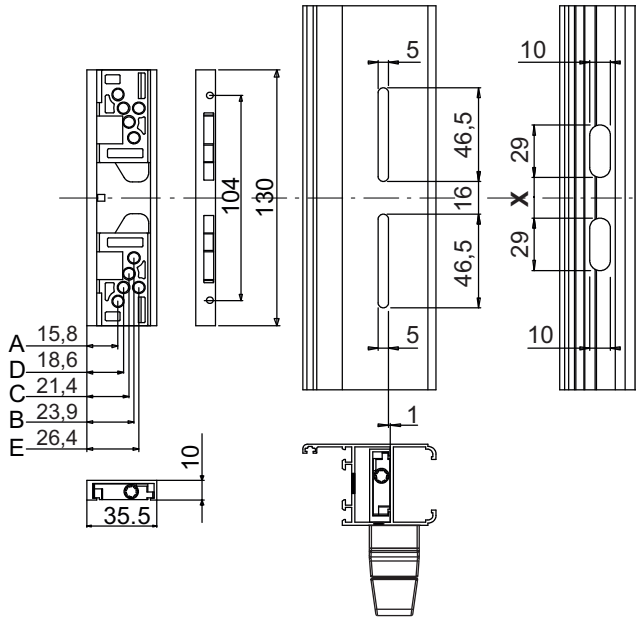

APERTURA ESTERNA - EXTERNAL OPENING - OUVERTURE EXTERNE - APERTURA EXTERNA - NACH AUSSEN ÖFFNEND

Pos. Perno - Pin - Pivot Perno - Zapfenpos	Quota X-X Dimension Cote X - Cota X - Maß X
A	58 mm
B	14 mm
C	30 mm
D	44 mm
E	44 mm

SX  
LH  
GCHE  
IZD  
LINKS  
ЛЕВ

DX  
RH  
DT  
DCH  
RECHTS  
ПР

Art.	L
02251K	10 mm
02252K	13 mm
02253K	16 mm
02254K	24 mm
02255K	20 mm

Pos. Perno - Pin - Pivot Perno - Zapfenpos	Quota X-X Dimension Cote X - Cota X - Maß X
A	10 mm
B	24,5 mm
C	46,5 mm
D	52,5 mm
E	38,5 mm