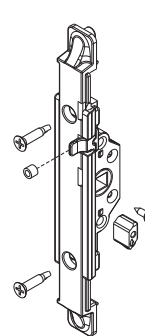

Es sind zwei Antriebe verfügbar:

- 0102001 für zweiseitig wirkende Standardprofile (Eingang 11,1mm)
- 00949 für einseitig wirkende minimale Profile (Eingang 3,5mm)
- 0106101 für einseitig wirkende Standardprofile (Eingang 11,1mm)

### Werkstoffe

Griff aus Aluminium-Druckguss

Mechanische Komponenten aus Zamak GS SILVER PLUS, verzinktem Stahl und weißem Polyamid.

Befestigungsschrauben aus verzinkter Stahl, mit Eslock Schutzbehandlung

04153

04154

04155

04156

00949

0102001

0106101

Art. Nr.	Einzelteilbezeichnung	Basis Neutral	Eloxiertes Elox	Lackiert	Trend/Gold Messing	Stücke pro Schattel
04153	SUPRA 7 - GRIFF ASIA	X		X	X	10
04154	SUPRA 7 - GRIFF KORA	X		X	X	10
04155	SUPRA 7 - GRIFF PRIMA	X		X	X	10
04156	SUPRA 7 - GRIFF ARIA	X		X	X	10