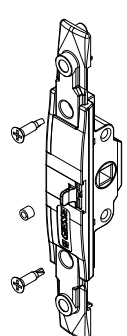

### Werkstoffe

Griff aus Aluminium-Druckguss

Mechanische Komponenten aus Zamak GS SILVER PLUS, verzinktem Stahl und weißem Polyamid.

Befestigungsschrauben aus verzinkter Stahl, mit Eslock Schutzbehandlung

04153

04154

04155

04156

00949

0102001

0106101

Art. Nr.	Einzelteilbezeichnung	Basis Neutral	Eloxiertes Elox	Lackiert	Trend/Gold Messing	Stücke pro Schattel
04153	SUPRA 7 - GRIFF ASIA	X		X	X	10
04154	SUPRA 7 - GRIFF KORA	X		X	X	10
04155	SUPRA 7 - GRIFF PRIMA	X		X	X	10
04156	SUPRA 7 - GRIFF ARIA	X		X	X	10