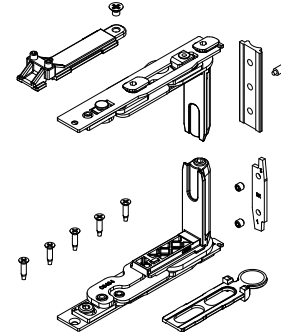

### Funktion

Je nach Bedarf an sichtbaren oder verdeckt liegenden Bändern und der erforderlichen Belastbarkeit kann jedes beliebige Giesse Flügelbandteil verwendet werden.

Technisches On-line-Datenblatt

00120U

00600N

00681

00700

043541

044241

Art. Nr.	Einzelteilbezeichnung	QUERSCHNITT	Hand	Tragfähigkeit 2 Bänder [kg]	Tragfähigkeit 3 Bänder [kg]	Basis Neutral	Eloxiertes Ellox	Lackiert	Trend/Gold Messing	Stücke pro Schachtel
00120U	BAND FLASH BASE	C001		75	85	X	X	X	X	20
00128U	BAND FLASH BASE	C007		75	85	X	X	X	X	20
00598N	BÄNDER FÜR TÜREN FLASH XXL	C001		160	180		X			20
00599	COVER BAND FLASH XXL	C001		-	-	X	X	X	X	20
00600N	BAND BRIDGE 2	C001-C002		90	100	X	X	X	X	20
00602N	BAND BRIDGE 2	C007		90	100	X	X	X	X	20
00681	TÜRBAND CELERA	C001 - C002 - C005		100	120	X	X	X	X	20
00682	TÜRBAND CELERA	C007		100	120	X	X	X	X	20
00700	BAND FULCRA EURONUT	C001		120	150	X	X	X	X	10
00701	BAND FULCRA R40	C007-C008		120	150	X	X	X	X	10
043541	CHIC - SATZ BÄNDER FÜR (TÜR-/ FENSTER-)FLÜGEL	C001-C002-C003- C005-C006	RECHTS	100	-	X				10
043542	CHIC - SATZ BÄNDER FÜR (TÜR-/ FENSTER-)FLÜGEL	C001-C002-C003- C005-C006	LINKS	100	-	X				10
044241	CHIC - SATZ BÄNDER FÜR (TÜR-/ FENSTER-)FLÜGEL	C001	RECHTS	130	-	X				10
044242	CHIC - SATZ BÄNDER FÜR (TÜR-/ FENSTER-)FLÜGEL	C001	LINKS	130	-	X				10