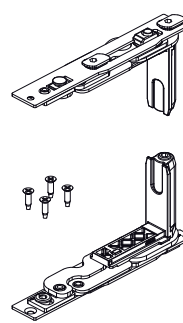

### Funktion

Je nach Bedarf an sichtbaren oder verdeckt liegenden Bändern und der erforderlichen Belastbarkeit kann jedes beliebige Giesse Flügelbandteil verwendet werden.

Technisches On-line-Datenblatt

00120U

00600N

00681

00700

043541

044241

Art. Nr.	Einzelteilbezeichnung	QUERSCHNITT	Hand	Tragfähigkeit 2 Bänder [kg]	Tragfähigkeit 3 Bänder [kg]	Basis Neutral	Eloxiertes Ellox	Lackiert	Trend/Gold Messing	Stücke pro Schachtel
00120U	BAND FLASH BASE	C001		75	85	X	X	X	X	20
00128U	BAND FLASH BASE	C007		75	85	X	X	X	X	20
00598N	BÄNDER FÜR TÜREN FLASH XXL	C001		160	180		X			20
00599	COVER BAND FLASH XXL	C001		-	-	X	X	X	X	20
00600N	BAND BRIDGE 2	C001-C002		90	100	X	X	X	X	20
00602N	BAND BRIDGE 2	C007		90	100	X	X	X	X	20
00681	TÜRBAND CELERA	C001 - C002 - C005		100	120	X	X	X	X	20
00682	TÜRBAND CELERA	C007		100	120	X	X	X	X	20
00700	BAND FULCRA EURONUT	C001		120	150	X	X	X	X	10
00701	BAND FULCRA R40	C007-C008		120	150	X	X	X	X	10
043541	CHIC - SATZ BÄNDER FÜR (TÜR-/ FENSTER-)FLÜGEL	C001-C002-C003- C005-C006	RECHTS	100	-	X				10
043542	CHIC - SATZ BÄNDER FÜR (TÜR-/ FENSTER-)FLÜGEL	C001-C002-C003- C005-C006	LINKS	100	-	X				10
044241	CHIC - SATZ BÄNDER FÜR (TÜR-/ FENSTER-)FLÜGEL	C001	RECHTS	130	-	X				10
044242	CHIC - SATZ BÄNDER FÜR (TÜR-/ FENSTER-)FLÜGEL	C001	LINKS	130	-	X				10