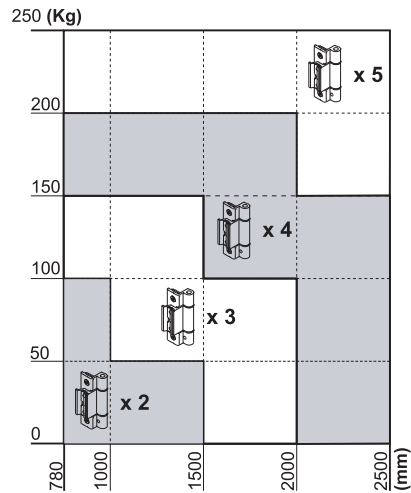

### Funktion

Je nach Bedarf an sichtbaren oder verdeckt liegenden Bändern sind die Bänder Bridge e Chic für Kippfenster erhältlich.

In beiden Fällen können in Verbindung mit dem Bausatz Kippbeschlag HP Fenster bis 250 kg realisiert werden.

Technisches On-line-Datenblatt

00600N

04362

04363

Art. Nr.	Einzelteilbezeichnung	QUERSCHNITT	Basis Neutral	Eloxiertes Elox	Lackiert	Trend/Gold Messing	Stücke pro Schachtel
00600N	BAND BRIDGE 2	C001-C002	X	X	X	X	20
04362	CHIC - BÄNDERSATZ KIPPFENSTER	C001-C002-C004-C005-C006	X				10
04363	CHIC - HEBETEIL KIPPFENSTER	C001-C002-C004-C005-C006	X				10