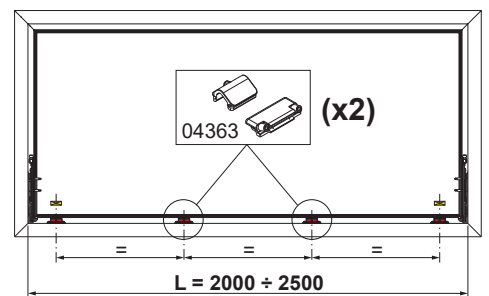

Technisches On-line-Datenblatt

00600N

04362

04363

Art. Nr.	Einzelteilbezeichnung	QUERSCHNITT	Basis Neutral	Eloxiertes Elox	Lackiert	Trend/Gold Messing	Stücke pro Schachtel
00600N	BAND BRIDGE 2	C001-C002	X	X	X	X	20
04362	CHIC - BÄNDERSATZ KIPPFENSTER	C001-C002-C004-C005-C006	X				10
04363	CHIC - HEBETEIL KIPPFENSTER	C001-C002-C004-C005-C006	X				10