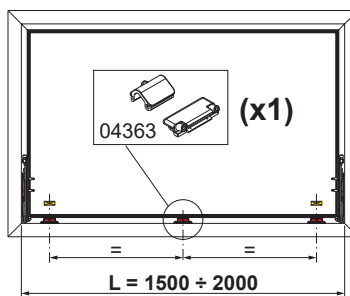

Technisches On-line-Datenblatt

00600N

04362

04363

Art. Nr.	Einzelteilbezeichnung	QUERSCHNITT	Basis Neutral	Eloxiertes Elox	Lackiert	Trend/Gold Messing	Stücke pro Schachtel
00600N	BAND BRIDGE 2	C001-C002	X	X	X	X	20
04362	CHIC - BÄNDERSATZ KIPPFENSTER	C001-C002-C004-C005-C006	X				10
04363	CHIC - HEBETEIL KIPPFENSTER	C001-C002-C004-C005-C006	X				10