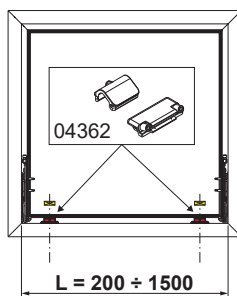

Technisches On-line-Datenblatt

00600N

04362

04363

Art. Nr.	Einzelteilbezeichnung	QUERSCHNITT	Basis Neutral	Eloxiertes Elox	Lackiert	Trend/Gold Messing	Stücke pro Schachtel
00600N	BAND BRIDGE 2	C001-C002	X	X	X	X	20
04362	CHIC - BÄNDERSATZ KIPPFENSTER	C001-C002-C004-C005-C006	X				10
04363	CHIC - HEBETEIL KIPPFENSTER	C001-C002-C004-C005-C006	X				10