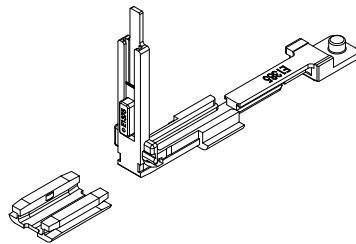

ZUSÄTZLICHE VERSCHLÜSSE UND ZUBEHÖR FÜR FUTURA 3D 130

Funktion

Die Zusatzverschlüsse ermöglichen den Einbau weiterer Schließelemente bei größeren Fensterabmessungen oder wenn zusätzliche Schließstellen auf den Querteilen oder am bandseitigen Pfosten erforderlich sind.

Entsprechend den Fensterabmessungen können in Verbindung mit diesem Beschlag die Zusatzverschlüsse (für $H > 1200$ mm und $L > 1000$ mm) und die Zusatzschere verwendet werden (für $L > 1000$ mm unbedingt notwendig).

Technisches Online-Datenblatt

01299

03520

04014K

04019K

04020K

04024K

04026K

04301K

04311

04770K

04777K