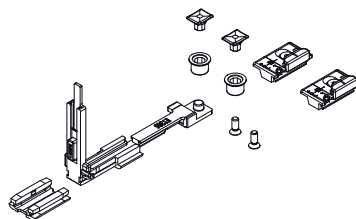

ZUSÄTZLICHE VERSCHLÜSSE UND ZUBEHÖR FÜR FUTURA 3D 130

Funktion

Die Zusatzverschlüsse ermöglichen den Einbau weiterer Schließelemente bei größeren Fensterabmessungen oder wenn zusätzliche Schließstellen auf den Querteilen oder am bandseitigen Pfosten erforderlich sind.

Entsprechend den Fensterabmessungen können in Verbindung mit diesem Beschlag die Zusatzverschlüsse (für $H > 1200$ mm und $L > 1000$ mm) und die Zusatzschere verwendet werden (für $L > 1000$ mm unbedingt notwendig).

04301K

04311

04770K

04777K

Art. Nr.	Einzelteilbezeichnung	Schließfuge Typ	Bereich (mm)	Ausführung	Basis Neutral	Eloxiertes Elox	Lackiert	Trend/Gold Messing	Stücke pro Schachtel
01299	FEHLBEDienungSSICHERUNG	C001-C002-C003-C004-C005-C006-C013-C014-C015-C016-C017	H > 620 HC > 250	-	X				10
03520	SCHABLONE FÜR AR FUTURA	C001-C002-C003-C004-C005-C006-C011-C012-C013-C014-C015-C016-C017	-	-	X				20
04014K	MITNEHMER FÜR DREHKIPPFLÜGEL FUTURA	C001-C002-C003-C004-C005-C006-C013-C014-C015-C016-C017	-	-	X				10
04019K	ECKUMLENKUNG BAHN 15/20 FUTURA	C001-C002-C003-C004-C005-C006-C009-C010-C011-C012-C013-C014-C015-C016-C017	-	-	X				10
04020K	ECKUMLENKUNG FUTURA	C001-C002-C003-C004-C005-C006-C009-C010-C011-C012-C013-C014-C015-C016-C017-P001-P002-P003-P004-P005-P006-P007-P008-P009-P010	-	-	X				50
04024K	ECKUMLENKUNG FÜR EINBRUCHSCHUTZ FUTURA	C001-C002-C003-C004-C005-C006-C013-C014-C015-C016-C017	-	-	X				10
04026K	SCHLISSBOLZEN A/R FUTURA	C001-C002-C003-C004-C005-C006-C013-C014-C015-C016-C017	-	-	X				10
04301K	ZUSATZSCHERE AR FUTURA	C001-C002-C003-C004-C005-C006	L > 1000	-	X				5
04311	SPERRSCHLOSS FLÜGELFENSTER	C001-C002-C003-C004-C005-C006-C007-C013-C014-C015-C016-C017	-	-	X				10
04770K	ZUSÄTZLICHER VERSCHLUSS FUTURA	C001-C002-C003-C004-C005-C006-C013-C014-C015-C016-C017	H > 1200 L > 1000	-	X				10
04777K	ZUSÄTZLICHER VERSCHLUSS FUTURA	C001-C002-C003-C004-C005-C006-C013-C014-C015-C016-C017	H > 1200 L > 1000	Logica	X				50