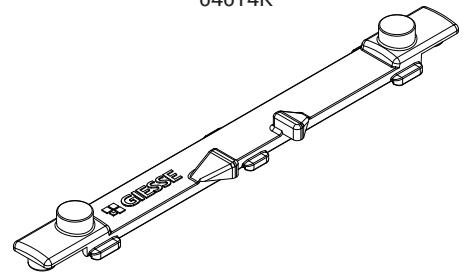

VERSCHLÜSSE UND ZUBEHÖR FÜR FUTURA 3D 80 FLÄCHENBÜNDIG

Funktion

Die Zusatzverschlüsse ermöglichen den Einbau weiterer Schließelemente bei größeren Fensterabmessungen oder wenn zusätzliche Schließstellen auf den Querteilen oder am bandseitigen Pfosten erforderlich sind.

Entsprechend der Fensterabmessungen können in Verbindung mit diesem Getriebe die Zusatzverschlüsse (für H>1200 mm und L>1000 mm) und die Zusatzschere (Pflicht für L>1000 mm) verwendet werden

Technisches Online-Datenblatt

01299

03520

04014K

04019K

04020K

04024K

04026K

04301K

04311

04770K

04777K