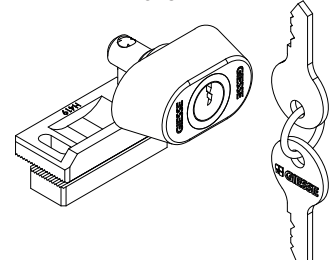

VERSCHLÜSSE UND ZUBEHÖR FÜR FUTURA 3D 80 FLÄCHENBÜNDIG

Funktion

Die Zusatzverschlüsse ermöglichen den Einbau weiterer Schließelemente bei größeren Fensterabmessungen oder wenn zusätzliche Schließstellen auf den Querteilen oder am bandseitigen Pfosten erforderlich sind.

04311

04770K

04777K

Art. Nr.	Einzelteilbezeichnung	Schließfuge Typ	Bereich (mm)	Ausführung	Basis Neutral	Eloxiertes Elox	Lackiert	Trend/Gold Messing	Stücke pro Schafel
01299	FEHLBEDIENUNGSSICHERUNG	C001-C002-C003-C004-C005-C006-C013-C014-C015-C016-C017	H > 620 HC > 250	-	X				10
03520	SCHABLONE FÜR AR FUTURA	C001-C002-C003-C004-C005-C006-C011-C012-C013-C014-C015-C016-C017	-	-	X				20
04014K	MITNEHMER FÜR DREHKIPPFÜLGEL FUTURA	C001-C002-C003-C004-C005-C006-C013-C014-C015-C016-C017	-	-	X				10
04019K	ECKUMLENKUNG BAHN 15/20 FUTURA	C001-C002-C003-C004-C005-C006-C009-C010-C011-C012-C013-C014-C015-C016-C017	-	-	X				10
04020K	ECKUMLENKUNG FUTURA	C001-C002-C003-C004-C005-C006-C009-C010-C011-C012-C013-C014-C015-C016-C017-P001-P002-P003-P004-P005-P006-P007-P008-P009-P010	-	-	X				50
04024K	ECKUMLENKUNG FÜR EINBRUCHSCHUTZ FUTURA	C001-C002-C003-C004-C005-C006-C013-C014-C015-C016-C017	-	-	X				10
04026K	SCHLISSBOLZEN A/R FUTURA	C001-C002-C003-C004-C005-C006-C013-C014-C015-C016-C017	-	-	X				10
04301K	ZUSATZSCHERE AR FUTURA	C001-C002-C003-C004-C005-C006	L > 1000	-	X				5
04311	SPERRSCHLOSS FLÜGELFENSTER	C001-C002-C003-C004-C005-C006-C007-C013-C014-C015-C016-C017	-	-	X				10
04770K	ZUSÄTZLICHER VERSCHLUSS FUTURA	C001-C002-C003-C004-C005-C006-C013-C014-C015-C016-C017	H > 1200 L > 1000	-	X				10
04777K	ZUSÄTZLICHER VERSCHLUSS FUTURA	C001-C002-C003-C004-C005-C006-C013-C014-C015-C016-C017	H > 1200 L > 1000	Logica	X				50