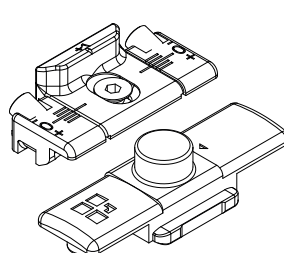

VERSCHLÜSSE UND ZUBEHÖR FÜR FUTURA 3D 80 FLÄCHENBÜNDIG

Funktion

Die Zusatzverschlüsse ermöglichen den Einbau weiterer Schließelemente bei größeren Fensterabmessungen oder wenn zusätzliche Schließstellen auf den Querteilen oder am bandseitigen Pfosten erforderlich sind.

Entsprechend der Fensterabmessungen können in Verbindung mit diesem Getriebe die Zusatzverschlüsse (für H>1200 mm und L>1000 mm) und die Zusatzschere (Pflicht für L>1000 mm) verwendet werden

Technisches Online-Datenblatt

04311

04770K

04777K

Art. Nr.	Einzelteilbezeichnung	Schließfuge Typ	Bereich (mm)	Ausführung	Basis Neutral	Eloxiertes Elox	Lackiert	Trend/Gold Messing	Stücke pro Schafel
01299	FEHLBEDIENUNGSSICHERUNG	C001-C002-C003-C004-C005-C006-C013-C014-C015-C016-C017	H > 620 HC > 250	-	X				10
03520	SCHABLONE FÜR AR FUTURA	C001-C002-C003-C004-C005-C006-C011-C012-C013-C014-C015-C016-C017	-	-	X				20
04014K	MITNEHMER FÜR DREHKIPPFÜLGEL FUTURA	C001-C002-C003-C004-C005-C006-C013-C014-C015-C016-C017	-	-	X				10
04019K	ECKUMLENKUNG BAHN 15/20 FUTURA	C001-C002-C003-C004-C005-C006-C009-C010-C011-C012-C013-C014-C015-C016-C017	-	-	X				10
04020K	ECKUMLENKUNG FUTURA	C001-C002-C003-C004-C005-C006-C009-C010-C011-C012-C013-C014-C015-C016-C017-P001-P002-P003-P004-P005-P006-P007-P008-P009-P010	-	-	X				50
04024K	ECKUMLENKUNG FÜR EINBRUCHSCHUTZ FUTURA	C001-C002-C003-C004-C005-C006-C013-C014-C015-C016-C017	-	-	X				10
04026K	SCHLISSBOLZEN A/R FUTURA	C001-C002-C003-C004-C005-C006-C013-C014-C015-C016-C017	-	-	X				10
04301K	ZUSATZSCHERE AR FUTURA	C001-C002-C003-C004-C005-C006	L > 1000	-	X				5
04311	SPERRSCHLOSS FLÜGELFENSTER	C001-C002-C003-C004-C005-C006-C007-C013-C014-C015-C016-C017	-	-	X				10
04770K	ZUSÄTZLICHER VERSCHLUSS FUTURA	C001-C002-C003-C004-C005-C006-C013-C014-C015-C016-C017	H > 1200 L > 1000	-	X				10
04777K	ZUSÄTZLICHER VERSCHLUSS FUTURA	C001-C002-C003-C004-C005-C006-C013-C014-C015-C016-C017	H > 1200 L > 1000	Logica	X				50