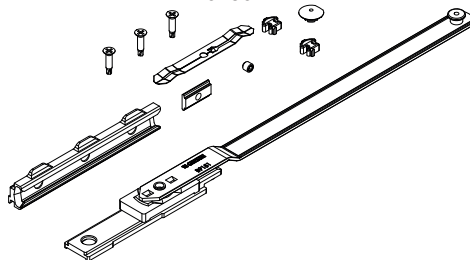

VERSCHLÜSSE UND ZUBEHÖR FÜR FUTURA 3D 80 FLÄCHENBÜNDIG

Funktion

Die Zusatzverschlüsse ermöglichen den Einbau weiterer Schließelemente bei größeren Fensterabmessungen oder wenn zusätzliche Schließstellen auf den Querteilen oder am bandseitigen Pfosten erforderlich sind.

04311

04770K

04777K

Art. Nr.	Einzelteilbezeichnung	Schließfuge Typ	Bereich (mm)	Ausführung	Basis Neutral	Eloxiertes Elox	Lackiert	Trend/Gold Messing	Stücke pro Schafel
01299	FEHLBEDIENUNGSSICHERUNG	C001-C002-C003-C004-C005-C006-C013-C014-C015-C016-C017	H > 620 HC > 250	-	X				10
03520	SCHABLONE FÜR AR FUTURA	C001-C002-C003-C004-C005-C006-C011-C012-C013-C014-C015-C016-C017	-	-	X				20
04014K	MITNEHMER FÜR DREHKIPPFÜLGEL FUTURA	C001-C002-C003-C004-C005-C006-C013-C014-C015-C016-C017	-	-	X				10
04019K	ECKUMLENKUNG BAHN 15/20 FUTURA	C001-C002-C003-C004-C005-C006-C009-C010-C011-C012-C013-C014-C015-C016-C017	-	-	X				10
04020K	ECKUMLENKUNG FUTURA	C001-C002-C003-C004-C005-C006-C009-C010-C011-C012-C013-C014-C015-C016-C017-P001-P002-P003-P004-P005-P006-P007-P008-P009-P010	-	-	X				50
04024K	ECKUMLENKUNG FÜR EINBRUCHSCHUTZ FUTURA	C001-C002-C003-C004-C005-C006-C013-C014-C015-C016-C017	-	-	X				10
04026K	SCHLISSBOLZEN A/R FUTURA	C001-C002-C003-C004-C005-C006-C013-C014-C015-C016-C017	-	-	X				10
04301K	ZUSATZSCHERE AR FUTURA	C001-C002-C003-C004-C005-C006	L > 1000	-	X				5
04311	SPERRSCHLOSS FLÜGELFENSTER	C001-C002-C003-C004-C005-C006-C007-C013-C014-C015-C016-C017	-	-	X				10
04770K	ZUSÄTZLICHER VERSCHLUSS FUTURA	C001-C002-C003-C004-C005-C006-C013-C014-C015-C016-C017	H > 1200 L > 1000	-	X				10
04777K	ZUSÄTZLICHER VERSCHLUSS FUTURA	C001-C002-C003-C004-C005-C006-C013-C014-C015-C016-C017	H > 1200 L > 1000	Logica	X				50