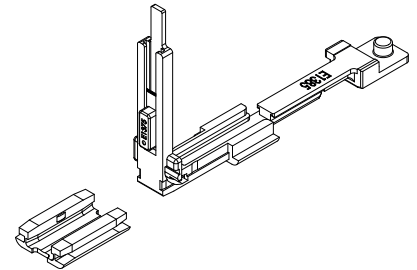

04020K

04024K