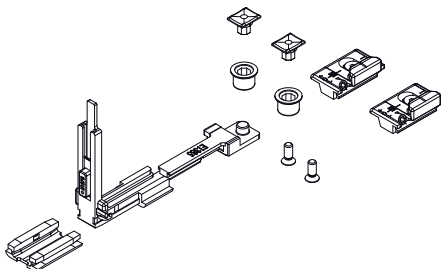

VERSCHLÜSSE UND ZUBEHÖR FÜR FUTURA 3D 80 FLÄCHENBÜNDIG

Funktion

Die Zusatzverschlüsse ermöglichen den Einbau weiterer Schließelemente bei größeren Fensterabmessungen oder wenn zusätzliche Schließstellen auf den Querteilen oder am bandseitigen Pfosten erforderlich sind.

04311

04770K

04777K

Art. Nr.	Einzelteilbezeichnung	Schließfuge Typ	Bereich (mm)	Ausführung	Basis Neutral	Eloxiertes Elox	Lackiert	Trend/Gold Messing	Stücke pro Schafel
01299	FEHLBEDIENUNGSSICHERUNG	C001-C002-C003-C004-C005-C006-C013-C014-C015-C016-C017	H > 620 HC > 250	-	X				10
03520	SCHABLONE FÜR AR FUTURA	C001-C002-C003-C004-C005-C006-C011-C012-C013-C014-C015-C016-C017	-	-	X				20
04014K	MITNEHMER FÜR DREHKIPPFÜLGEL FUTURA	C001-C002-C003-C004-C005-C006-C013-C014-C015-C016-C017	-	-	X				10
04019K	ECKUMLENKUNG BAHN 15/20 FUTURA	C001-C002-C003-C004-C005-C006-C009-C010-C011-C012-C013-C014-C015-C016-C017	-	-	X				10
04020K	ECKUMLENKUNG FUTURA	C001-C002-C003-C004-C005-C006-C009-C010-C011-C012-C013-C014-C015-C016-C017-P001-P002-P003-P004-P005-P006-P007-P008-P009-P010	-	-	X				50
04024K	ECKUMLENKUNG FÜR EINBRUCHSCHUTZ FUTURA	C001-C002-C003-C004-C005-C006-C013-C014-C015-C016-C017	-	-	X				10
04026K	SCHLISSBOLZEN A/R FUTURA	C001-C002-C003-C004-C005-C006-C013-C014-C015-C016-C017	-	-	X				10
04301K	ZUSATZSCHERE AR FUTURA	C001-C002-C003-C004-C005-C006	L > 1000	-	X				5
04311	SPERRSCHLOSS FLÜGELFENSTER	C001-C002-C003-C004-C005-C006-C007-C013-C014-C015-C016-C017	-	-	X				10
04770K	ZUSÄTZLICHER VERSCHLUSS FUTURA	C001-C002-C003-C004-C005-C006-C013-C014-C015-C016-C017	H > 1200 L > 1000	-	X				10
04777K	ZUSÄTZLICHER VERSCHLUSS FUTURA	C001-C002-C003-C004-C005-C006-C013-C014-C015-C016-C017	H > 1200 L > 1000	Logica	X				50