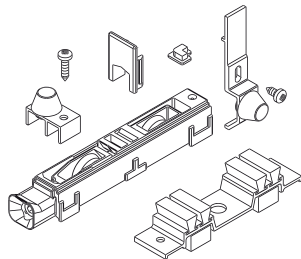

BAUSATZ 2-FLÜGELIGES FENSTER

Funktion

Notwendige Zubehörteile zur Komplettierung der Montage von Aluminiumschiebefenstern oder -türen mit 2 Flügeln, zusammengestellt in einer einzigen Verpackung.

Technisches On-line-Datenblatt

03106

03108

03114

Art. Nr.	Einzelteilbezeichnung	Anmerkung	Basis Neutral	Eloxiertes Elox	Lackiert	Trend/Gold Messing	Stücke pro Schachtel
03106	BAUSATZ 2-FLÜGELIGES FENSTER		X				5
03108	BAUSATZ 2-FLÜGELIGES FENSTER		X				5
03114	BAUSATZ 2-FLÜGELIGES FENSTER		X				10