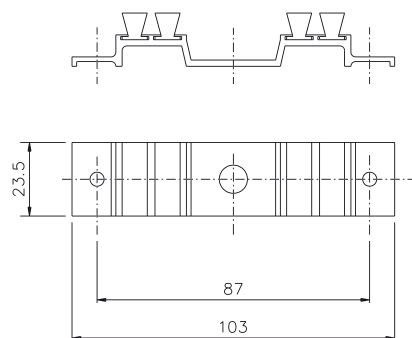

BAUSATZ 2-FLÜGELIGES FENSTER

Funktion

Notwendige Zubehörteile zur Komplettierung der Montage von Aluminiumschiebefenstern oder -türen mit 2 Flügeln, zusammengestellt in einer einzigen Verpackung.

Technisches On-line-Datenblatt

03106

03108

03114

Art. Nr.	Einzelteilbezeichnung	Anmerkung	Basis Neutral	Eloxiertes Elox	Lackiert	Trend/Gold Messing	Stücke pro Schachtel
03106	BAUSATZ 2-FLÜGELIGES FENSTER		X				5
03108	BAUSATZ 2-FLÜGELIGES FENSTER		X				5
03114	BAUSATZ 2-FLÜGELIGES FENSTER		X				10