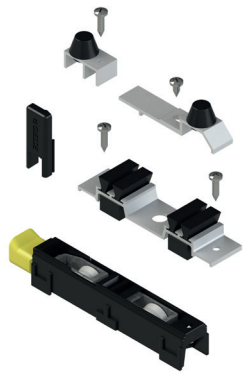

BAUSATZ 2-FLÜGELIGES FENSTER

Funktion

Notwendige Zubehörteile zur Komplettierung der Montage von Aluminiumschiebefenstern oder -türen mit 2 Flügeln, zusammengestellt in einer einzigen Verpackung.

Technisches On-line-Datenblatt

03106

03108

03114

Art. Nr.	Einzelteilbezeichnung	Anmerkung	Basis Neutral	Eloxiertes Elox	Lackiert	Trend/Gold Messing	Stücke pro Schachtel
03106	BAUSATZ 2-FLÜGELIGES FENSTER		X				5
03108	BAUSATZ 2-FLÜGELIGES FENSTER		X				5
03114	BAUSATZ 2-FLÜGELIGES FENSTER		X				10