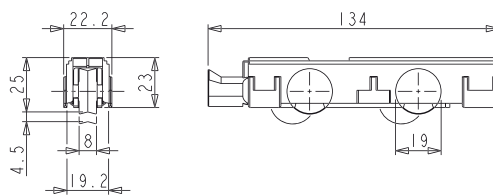

BAUSATZ 2-FLÜGELIGES FENSTER

Funktion

Notwendige Zubehörteile zur Komplettierung der Montage von Aluminiumschiebefenstern oder -türen mit 2 Flügeln, zusammengestellt in einer einzigen Verpackung.

Technisches On-line-Datenblatt

03106

03108

03114

Art. Nr.	Einzelteilbezeichnung	Anmerkung	Basis Neutral	Eloxiertes Elox	Lackiert	Trend/Gold Messing	Stücke pro Schachtel
03106	BAUSATZ 2-FLÜGELIGES FENSTER		X				5
03108	BAUSATZ 2-FLÜGELIGES FENSTER		X				5
03114	BAUSATZ 2-FLÜGELIGES FENSTER		X				10