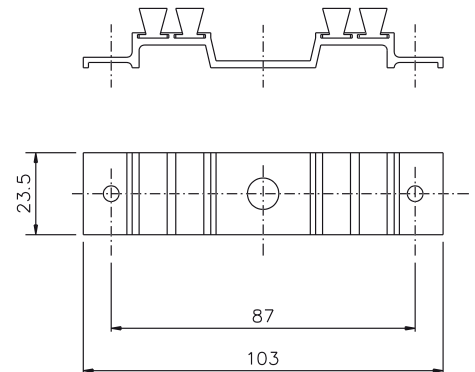

BAUSATZ 2-FLÜGELIGES FENSTER

Funktion

Notwendige Zubehörteile zur Komplettierung der Montage von Aluminiumschiebefenstern oder -türen mit 2 Flügeln, zusammengestellt in einer einzigen Verpackung.

Technisches On-line-Datenblatt

03106

03108

03114

Art. Nr.	Einzelteilbezeichnung	Anmerkung	Basis Neutral	Eloxiertes Elox	Lackiert	Trend/Gold Messing	Stücke pro Schachtel
03106	BAUSATZ 2-FLÜGELIGES FENSTER		X				5
03108	BAUSATZ 2-FLÜGELIGES FENSTER		X				5
03114	BAUSATZ 2-FLÜGELIGES FENSTER		X				10