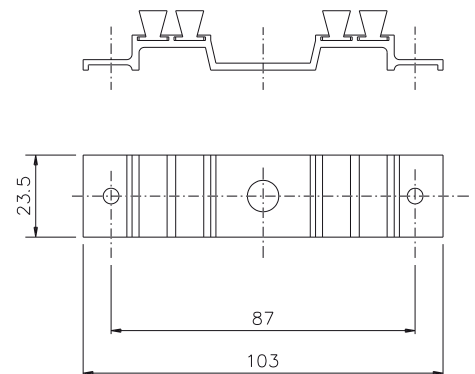

BAUSATZ 2-FLÜGELIGES FENSTER

Funktion

Notwendige Zubehörteile zur Komplettierung der Montage von Aluminiumschiebefenstern oder -türen mit 2 Flügeln, zusammengestellt in einer einzigen Verpackung.

Technisches On-line-Datenblatt

03106

03108

03114

Art. Nr.	Einzelteilbezeichnung	Anmerkung	Basis Neutral	Eloxiertes Elox	Lackiert	Trend/Gold Messing	Stücke pro Schachtel
03106	BAUSATZ 2-FLÜGELIGES FENSTER		X				5
03108	BAUSATZ 2-FLÜGELIGES FENSTER		X				5
03114	BAUSATZ 2-FLÜGELIGES FENSTER		X				10