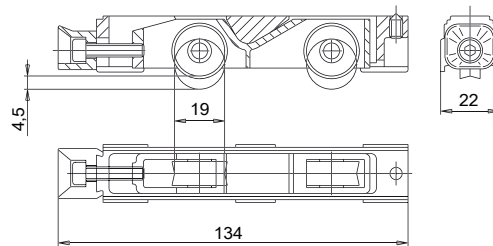

BAUSATZ 2-FLÜGELIGES FENSTER

Funktion

Notwendige Zubehörteile zur Komplettierung der Montage von Aluminiumschiebefenstern oder -türen mit 2 Flügeln, zusammengestellt in einer einzigen Verpackung.

Technisches On-line-Datenblatt

03106

03108

03114

Art. Nr.	Einzelteilbezeichnung	Anmerkung	Basis Neutral	Eloxiertes Elox	Lackiert	Trend/Gold Messing	Stücke pro Schachtel
03106	BAUSATZ 2-FLÜGELIGES FENSTER		X				5
03108	BAUSATZ 2-FLÜGELIGES FENSTER		X				5
03114	BAUSATZ 2-FLÜGELIGES FENSTER		X				10