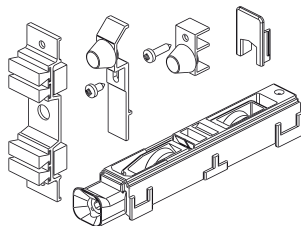

BAUSATZ 2-FLÜGELIGES FENSTER

Funktion

Notwendige Zubehörteile zur Komplettierung der Montage von Aluminiumschiebefenstern oder -türen mit 2 Flügeln, zusammengestellt in einer einzigen Verpackung.

Technisches On-line-Datenblatt

03106

03108

03114

Art. Nr.	Einzelteilbezeichnung	Anmerkung	Basis Neutral	Eloxiertes Elox	Lackiert	Trend/Gold Messing	Stücke pro Schachtel
03106	BAUSATZ 2-FLÜGELIGES FENSTER		X				5
03108	BAUSATZ 2-FLÜGELIGES FENSTER		X				5
03114	BAUSATZ 2-FLÜGELIGES FENSTER		X				10