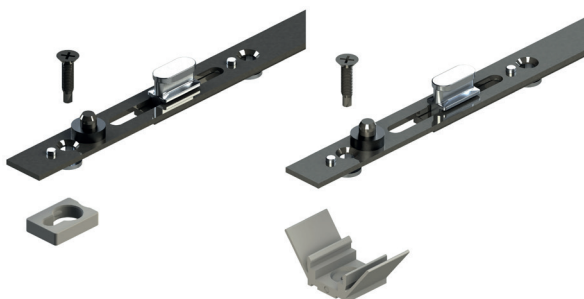

Type 17

Type 18

Type 19

Type 20

Type 21

Direktbefestigung (A1)

Befestigung mit Spreizdübeln (A2)

Art. Nr.	Einzelteilbezeichnung	Zu kombinieren mit Stange	Typologie	Befestigung der Stange auf dem Flügel	Basis Neutral	Eloxiertes Elox	Lackiert	Trend/Gold Messing	Stücke pro Schachtel
06040	BEFESTIGUNGSSATZ für Champion Plus mit 2 Schließstellen	02721 - 02722 - 02725 - 02726	20	Direktbefestigung (A1)	X				8
06044	BEFESTIGUNGSSATZ für Champion Plus mit 2 Schließstellen	02721 - 02722 - 02725 - 02726	15	Direktbefestigung (A1)	X				8
06045	BEFESTIGUNGSSATZ für Champion Plus mit 3 Schließstellen	02723 - 02727 - 02728 - 06309 - 06710	15	Direktbefestigung (A1)	X				8
06046	BEFESTIGUNGSSATZ für Champion Plus mit 2 Schließstellen	02721 - 02722 - 02725 - 02726	21	Direktbefestigung (A1)	X				8
06047	BEFESTIGUNGSSATZ für Champion Plus mit 3 Schließstellen	02723 - 02727 - 02728 - 06309 - 06710	21	Direktbefestigung (A1)	X				8
06048	BEFESTIGUNGSSATZ für Champion Plus mit 3 Schließstellen	02723 - 02727 - 02728 - 06309 - 06710	20	Direktbefestigung (A1)	X				8
06112	BEFESTIGUNGSSATZ für Champion Plus mit 2 Schließstellen	02721 - 02722 - 02725 - 02726	20	Direktbefestigung (A1)	X				8
06113	BEFESTIGUNGSSATZ für Champion Plus mit 3 Schließstellen	02723 - 02727 - 02728 - 06309 - 06710	20	Direktbefestigung (A1)	X				8
06231	BEFESTIGUNGSSATZ für Champion Plus mit 1 Schließstelle	02720 - 02724	1	Direktbefestigung (A1)	X				8
06232	BEFESTIGUNGSSATZ für Champion Plus mit 2 Schließstellen	02721 - 02722 - 02725 - 02726	1	Direktbefestigung (A1)	X				8
06233	BEFESTIGUNGSSATZ für Champion Plus mit 3 Schließstellen	02723 - 02727 - 02728 - 06309 - 06710	1	Direktbefestigung (A1)	X				8
06301	BEFESTIGUNGSSATZ für Champion Plus mit 1 Schließstelle	02720 - 02724	2	Direktbefestigung (A1)	X				8
06302	BEFESTIGUNGSSATZ für Champion Plus mit 2 Schließstellen	02721 - 02722 - 02725 - 02726	2	Direktbefestigung (A1)	X				8
06303	BEFESTIGUNGSSATZ für Champion Plus mit 3 Schließstellen	02723 - 02727 - 02728 - 06309 - 06710	2	Direktbefestigung (A1)	X				8
06311	BEFESTIGUNGSSATZ für Champion Plus mit 1 Schließstelle	02720 - 02724	3	Mit Spreizdübeln (A2)	X				8
06312	BEFESTIGUNGSSATZ für Champion Plus mit 2 Schließstellen	02721 - 02722 - 02725 - 02726	3	Mit Spreizdübeln (A2)	X				8
06313	BEFESTIGUNGSSATZ für Champion Plus mit 3 Schließstellen	02723 - 02727 - 02728 - 06309 - 06710	3	Mit Spreizdübeln (A2)	X				8
06321	BEFESTIGUNGSSATZ für Champion Plus mit 1 Schließstelle	02720 - 02724	4	Mit Spreizdübeln (A2)	X				8
06322	BEFESTIGUNGSSATZ für Champion Plus mit 2 Schließstellen	02721 - 02722 - 02725 - 02726	4	Mit Spreizdübeln (A2)	X				8
06323	BEFESTIGUNGSSATZ für Champion Plus mit 3 Schließstellen	02723 - 02727 - 02728 - 06309 - 06710	4	Mit Spreizdübeln (A2)	X				8
06325	BEFESTIGUNGSSATZ für Champion Plus mit 2 Schließstellen	02721 - 02722 - 02725 - 02726	9	Direktbefestigung (A1)	X				8
06326	BEFESTIGUNGSSATZ für Champion Plus mit 3 Schließstellen	02723 - 02727 - 02728 - 06309 - 06710	9	Direktbefestigung (A1)	X				8
06331	BEFESTIGUNGSSATZ für Champion Plus mit 1 Schließstelle	02720 - 02724	5	Mit Spreizdübeln (A2)	X				8
06332	BEFESTIGUNGSSATZ für Champion Plus mit 2 Schließstellen	02721 - 02722 - 02725 - 02726	5	Mit Spreizdübeln (A2)	X				8
06333	BEFESTIGUNGSSATZ für Champion Plus mit 3 Schließstellen	02723 - 02727 - 02728 - 06309 - 06710	5	Mit Spreizdübeln (A2)	X				8
06341	BEFESTIGUNGSSATZ für Champion Plus mit 1 Schließstelle	02720 - 02724	6	Direktbefestigung (A1)	X				8
06342	BEFESTIGUNGSSATZ für Champion Plus mit 2 Schließstellen	02721 - 02722 - 02725 - 02726	6	Direktbefestigung (A1)	X				8
06343	BEFESTIGUNGSSATZ für Champion Plus mit 3 Schließstellen	02723 - 02727 - 02728 - 06309 - 06710	6	Direktbefestigung (A1)	X				8
06351	BEFESTIGUNGSSATZ für Champion Plus mit 1 Schließstelle	02720 - 02724	7	Direktbefestigung (A1)	X				8
06352	BEFESTIGUNGSSATZ für Champion Plus mit 2 Schließstellen	02721 - 02722 - 02725 - 02726	7	Direktbefestigung (A1)	X				8
06353	BEFESTIGUNGSSATZ für Champion Plus mit 3 Schließstellen	02723 - 02727 - 02728 - 06309 - 06710	7	Direktbefestigung (A1)	X				8
06361	BEFESTIGUNGSSATZ für Champion Plus mit 1 Schließstelle	02720 - 02724	8	Mit Spreizdübeln (A2)	X				8
06362	BEFESTIGUNGSSATZ für Champion Plus mit 2 Schließstellen	02721 - 02722 - 02725 - 02726	8	Mit Spreizdübeln (A2)	X				8
06363	BEFESTIGUNGSSATZ für Champion Plus mit 3 Schließstellen	02723 - 02727 - 02728 - 06309 - 06710	8	Mit Spreizdübeln (A2)	X				8
06371	BEFESTIGUNGSSATZ für Champion Plus mit 1 Schließstelle	02720 - 02724	2	Direktbefestigung (A1)	X				8
06372	BEFESTIGUNGSSATZ für Champion Plus mit 2 Schließstellen	02721 - 02722 - 02725 - 02726	2	Direktbefestigung (A1)	X				8
06373	BEFESTIGUNGSSATZ für Champion Plus mit 3 Schließstellen	02723 - 02727 - 02728 - 06309 - 06710	2	Direktbefestigung (A1)	X				8