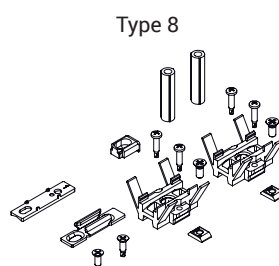

- Passstücke zum Anpassen der Stange an das Flügelprofil
- Rahmengenplatten
- Passstücke zum Anpassen der Rahmengenplatte
- Bauteil mit Anhebsicherung
- Befestigungsschrauben
- Fenstergriff-Abstandsrohre

Die Passstücke zum Anpassen der Stange rasten in diese ein und erleichtern die Installation der Beschläge.

Je nach verwendetem Schiebesystem haben diese Adapter unterschiedliche Befestigungssysteme:

- direkt an dem Profil, an dem die Schraube in das Flügelprofil greift
- durch Spreizung (von Giesse patentiert), bei der sich der Adapter ausdehnt und ohne erforderliche Bohrungen in das Flügelprofil greift

Werkstoffe

Passstücke für die Stangenanpassung an das Profil, Passstücke für die Schließplatte und Abstandhalter des Steckgriffs aus grauem Polyamid
Befestigungsschrauben der Stange am Profil aus Edelstahl

Rahmenschließplatte aus verzinktem Stahl
Element der Aushebelsicherung und Sperrvorrichtung (falls vorgesehen) aus Zamakdruckguss

Type 10

Type 11

Type 12

Type 13

Type 14

Type 15

Type 16