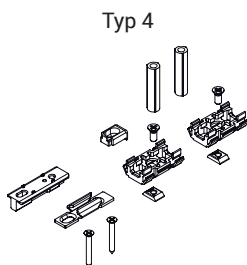

- Passstücke zum Anpassen der Stange an das Flügelprofil
- Rahmengenplatten
- Passstücke zum Anpassen der Rahmengenplatte
- Bauteil mit Anhebsicherung
- Befestigungsschrauben
- Fenstergriff-Abstandsrohre

Die Passstücke zum Anpassen der Stange rasten in diese ein und erleichtern die Installation der Beschläge.

Je nach verwendetem Schiebesystem haben diese Adapter unterschiedliche Befestigungssysteme:

- direkt an dem Profil, an dem die Schraube in das Flügelprofil greift
- durch Spreizung (von Giesse patentiert), bei der sich der Adapter ausdehnt und ohne erforderliche Bohrungen in das Flügelprofil greift

Werkstoffe

Passstücke für die Stangenanpassung an das Profil, Passstücke für die Schließplatte und Abstandhalter des Steckgriffs aus grauem Polyamid
Befestigungsschrauben der Stange am Profil aus Edelstahl

Rahmenschließplatte aus verzinktem Stahl
Element der Aushebelsicherung und Sperrvorrichtung (falls vorgesehen) aus Zamakdruckguss

Type 10

Type 11

Type 12

Type 13

Type 14

Type 15

Type 16