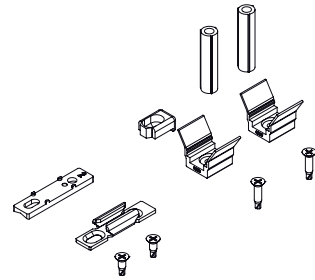

Werkstoffe

Passstücke für die Stangenanpassung an das Profil, Passstücke für die Schließplatte und Abstandhalter des Steckgriffs aus grauem Polyamid
Befestigungsschrauben der Stange am Profil aus Edelstahl

Rahmenschließplatte aus verzinktem Stahl
Element der Aushebelsicherung und Sperrvorrichtung (falls vorgesehen) aus Zamakdruckguss

Type 10

Type 11

Type 12

Type 13

Type 14

Type 15

Type 16