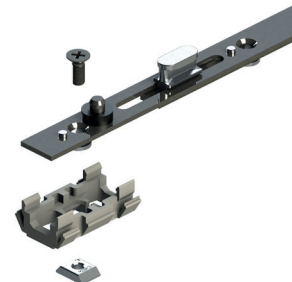

Type 17

Type 18

Type 19

Type 20

Type 21

Direktbefestigung (A1)

Befestigung mit Spreizdübeln (A2)

Art. Nr.	Einzelteilbezeichnung	Zu kombinieren mit Stange	Typologie	Befestigung der Stange auf dem Flügel	Basis Neutral	Eloxiertes Elox	Lackiert	Trend/Gold Messing	Stücke pro Schachtel
06040	BEFESTIGUNGSSATZ für Champion Plus mit 2 Schließstellen	02721 - 02722 - 02725 - 02726	20	Direktbefestigung (A1)	X				8
06044	BEFESTIGUNGSSATZ für Champion Plus mit 2 Schließstellen	02721 - 02722 - 02725 - 02726	15	Direktbefestigung (A1)	X				8
06045	BEFESTIGUNGSSATZ für Champion Plus mit 3 Schließstellen	02723 - 02727 - 02728 - 06309 - 06710	15	Direktbefestigung (A1)	X				8
06046	BEFESTIGUNGSSATZ für Champion Plus mit 2 Schließstellen	02721 - 02722 - 02725 - 02726	21	Direktbefestigung (A1)	X				8
06047	BEFESTIGUNGSSATZ für Champion Plus mit 3 Schließstellen	02723 - 02727 - 02728 - 06309 - 06710	21	Direktbefestigung (A1)	X				8
06048	BEFESTIGUNGSSATZ für Champion Plus mit 3 Schließstellen	02723 - 02727 - 02728 - 06309 - 06710	20	Direktbefestigung (A1)	X				8
06112	BEFESTIGUNGSSATZ für Champion Plus mit 2 Schließstellen	02721 - 02722 - 02725 - 02726	20	Direktbefestigung (A1)	X				8
06113	BEFESTIGUNGSSATZ für Champion Plus mit 3 Schließstellen	02723 - 02727 - 02728 - 06309 - 06710	20	Direktbefestigung (A1)	X				8
06231	BEFESTIGUNGSSATZ für Champion Plus mit 1 Schließstelle	02720 - 02724	1	Direktbefestigung (A1)	X				8
06232	BEFESTIGUNGSSATZ für Champion Plus mit 2 Schließstellen	02721 - 02722 - 02725 - 02726	1	Direktbefestigung (A1)	X				8
06233	BEFESTIGUNGSSATZ für Champion Plus mit 3 Schließstellen	02723 - 02727 - 02728 - 06309 - 06710	1	Direktbefestigung (A1)	X				8
06301	BEFESTIGUNGSSATZ für Champion Plus mit 1 Schließstelle	02720 - 02724	2	Direktbefestigung (A1)	X				8
06302	BEFESTIGUNGSSATZ für Champion Plus mit 2 Schließstellen	02721 - 02722 - 02725 - 02726	2	Direktbefestigung (A1)	X				8
06303	BEFESTIGUNGSSATZ für Champion Plus mit 3 Schließstellen	02723 - 02727 - 02728 - 06309 - 06710	2	Direktbefestigung (A1)	X				8
06311	BEFESTIGUNGSSATZ für Champion Plus mit 1 Schließstelle	02720 - 02724	3	Mit Spreizdübeln (A2)	X				8
06312	BEFESTIGUNGSSATZ für Champion Plus mit 2 Schließstellen	02721 - 02722 - 02725 - 02726	3	Mit Spreizdübeln (A2)	X				8
06313	BEFESTIGUNGSSATZ für Champion Plus mit 3 Schließstellen	02723 - 02727 - 02728 - 06309 - 06710	3	Mit Spreizdübeln (A2)	X				8
06321	BEFESTIGUNGSSATZ für Champion Plus mit 1 Schließstelle	02720 - 02724	4	Mit Spreizdübeln (A2)	X				8
06322	BEFESTIGUNGSSATZ für Champion Plus mit 2 Schließstellen	02721 - 02722 - 02725 - 02726	4	Mit Spreizdübeln (A2)	X				8
06323	BEFESTIGUNGSSATZ für Champion Plus mit 3 Schließstellen	02723 - 02727 - 02728 - 06309 - 06710	4	Mit Spreizdübeln (A2)	X				8
06325	BEFESTIGUNGSSATZ für Champion Plus mit 2 Schließstellen	02721 - 02722 - 02725 - 02726	9	Direktbefestigung (A1)	X				8
06326	BEFESTIGUNGSSATZ für Champion Plus mit 3 Schließstellen	02723 - 02727 - 02728 - 06309 - 06710	9	Direktbefestigung (A1)	X				8
06331	BEFESTIGUNGSSATZ für Champion Plus mit 1 Schließstelle	02720 - 02724	5	Mit Spreizdübeln (A2)	X				8
06332	BEFESTIGUNGSSATZ für Champion Plus mit 2 Schließstellen	02721 - 02722 - 02725 - 02726	5	Mit Spreizdübeln (A2)	X				8
06333	BEFESTIGUNGSSATZ für Champion Plus mit 3 Schließstellen	02723 - 02727 - 02728 - 06309 - 06710	5	Mit Spreizdübeln (A2)	X				8
06341	BEFESTIGUNGSSATZ für Champion Plus mit 1 Schließstelle	02720 - 02724	6	Direktbefestigung (A1)	X				8
06342	BEFESTIGUNGSSATZ für Champion Plus mit 2 Schließstellen	02721 - 02722 - 02725 - 02726	6	Direktbefestigung (A1)	X				8
06343	BEFESTIGUNGSSATZ für Champion Plus mit 3 Schließstellen	02723 - 02727 - 02728 - 06309 - 06710	6	Direktbefestigung (A1)	X				8
06351	BEFESTIGUNGSSATZ für Champion Plus mit 1 Schließstelle	02720 - 02724	7	Direktbefestigung (A1)	X				8
06352	BEFESTIGUNGSSATZ für Champion Plus mit 2 Schließstellen	02721 - 02722 - 02725 - 02726	7	Direktbefestigung (A1)	X				8
06353	BEFESTIGUNGSSATZ für Champion Plus mit 3 Schließstellen	02723 - 02727 - 02728 - 06309 - 06710	7	Direktbefestigung (A1)	X				8
06361	BEFESTIGUNGSSATZ für Champion Plus mit 1 Schließstelle	02720 - 02724	8	Mit Spreizdübeln (A2)	X				8
06362	BEFESTIGUNGSSATZ für Champion Plus mit 2 Schließstellen	02721 - 02722 - 02725 - 02726	8	Mit Spreizdübeln (A2)	X				8
06363	BEFESTIGUNGSSATZ für Champion Plus mit 3 Schließstellen	02723 - 02727 - 02728 - 06309 - 06710	8	Mit Spreizdübeln (A2)	X				8
06371	BEFESTIGUNGSSATZ für Champion Plus mit 1 Schließstelle	02720 - 02724	2	Direktbefestigung (A1)	X				8
06372	BEFESTIGUNGSSATZ für Champion Plus mit 2 Schließstellen	02721 - 02722 - 02725 - 02726	2	Direktbefestigung (A1)	X				8
06373	BEFESTIGUNGSSATZ für Champion Plus mit 3 Schließstellen	02723 - 02727 - 02728 - 06309 - 06710	2	Direktbefestigung (A1)	X				8