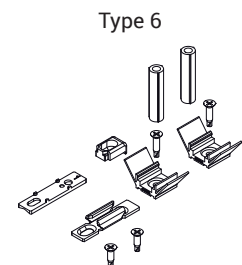

- Passstücke zum Anpassen der Stange an das Flügelprofil
- Rahmengenplatten
- Passstücke zum Anpassen der Rahmengenplatte
- Bauteil mit Anhebsicherung
- Befestigungsschrauben
- Fenstergriff-Abstandsrohre

Die Passstücke zum Anpassen der Stange rasten in diese ein und erleichtern die Installation der Beschläge.

Je nach verwendetem Schiebesystem haben diese Adapter unterschiedliche Befestigungssysteme:

- direkt an dem Profil, an dem die Schraube in das Flügelprofil greift
- durch Spreizung (von Giesse patentiert), bei der sich der Adapter ausdehnt und ohne erforderliche Bohrungen in das Flügelprofil greift

Werkstoffe

Passstücke für die Stangenanpassung an das Profil, Passstücke für die Schließplatte und Abstandhalter des Steckgriffs aus grauem Polyamid
Befestigungsschrauben der Stange am Profil aus Edelstahl

Rahmenschließplatte aus verzinktem Stahl
Element der Aushebelsicherung und Sperrvorrichtung (falls vorgesehen) aus Zamakdruckguss

Type 10

Type 11

Type 12

Type 13

Type 14

Type 15

Type 16