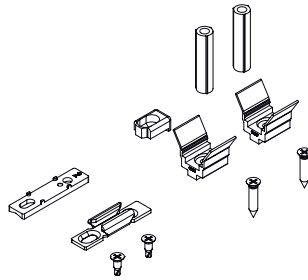

Werkstoffe

Passstücke für die Stangenanpassung an das Profil, Passstücke für die Schließplatte und Abstandhalter des Steckgriffs aus grauem Polyamid
Befestigungsschrauben der Stange am Profil aus Edelstahl

Rahmenschließplatte aus verzinktem Stahl
Element der Aushebelsicherung und Sperrvorrichtung (falls vorgesehen) aus Zamakdruckguss

Type 10

Type 11

Type 12

Type 13

Type 14

Type 15

Type 16