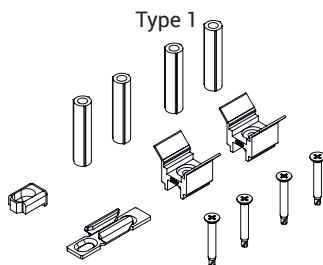

- Passstücke zum Anpassen der Stange an das Flügelprofil
- Rahmengenplatten
- Passstücke zum Anpassen der Rahmengenplatte
- Bauteil mit Anhebsicherung
- Befestigungsschrauben
- Fenstergriff-Abstandsrohre

Die Passstücke zum Anpassen der Stange rasten in diese ein und erleichtern die Installation der Beschläge.

Je nach verwendetem Schiebesystem haben diese Adapter unterschiedliche Befestigungssysteme:

- direkt an dem Profil, an dem die Schraube in das Flügelprofil greift
- durch Spreizung (von Giesse patentiert), bei der sich der Adapter ausdehnt und ohne erforderliche Bohrungen in das Flügelprofil greift

Werkstoffe

Passstücke für die Stangenanpassung an das Profil, Passstücke für die Schließplatte und Abstandhalter des Steckgriffs aus grauem Polyamid
Befestigungsschrauben der Stange am Profil aus Edelstahl

Rahmenschließplatte aus verzinktem Stahl
Element der Aushebelsicherung und Sperrvorrichtung (falls vorgesehen) aus Zamakdruckguss

Type 10

Type 11

Type 12

Type 13

Type 14

Type 15

Type 16