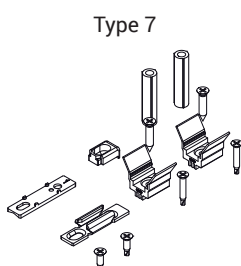

- Passstücke zum Anpassen der Stange an das Flügelprofil
- Rahmengenplatten
- Passstücke zum Anpassen der Rahmengenplatte
- Bauteil mit Anhebsicherung
- Befestigungsschrauben
- Fenstergriff-Abstandsrohre

Die Passstücke zum Anpassen der Stange rasten in diese ein und erleichtern die Installation der Beschläge.

Je nach verwendetem Schiebesystem haben diese Adapter unterschiedliche Befestigungssysteme:

- direkt an dem Profil, an dem die Schraube in das Flügelprofil greift
- durch Spreizung (von Giesse patentiert), bei der sich der Adapter ausdehnt und ohne erforderliche Bohrungen in das Flügelprofil greift

Werkstoffe

Passstücke für die Stangenanpassung an das Profil, Passstücke für die Schließplatte und Abstandhalter des Steckgriffs aus grauem Polyamid
Befestigungsschrauben der Stange am Profil aus Edelstahl

Rahmenschließplatte aus verzinktem Stahl
Element der Aushebelsicherung und Sperrvorrichtung (falls vorgesehen) aus Zamakdruckguss

Type 10

Type 11

Type 12

Type 13

Type 14

Type 15

Type 16