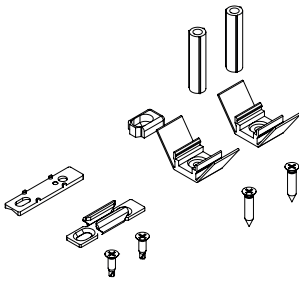

- Passstücke zum Anpassen der Stange an das Flügelprofil
- Rahmengenplatten
- Passstücke zum Anpassen der Rahmengenplatte
- Bauteil mit Anhebsicherung
- Befestigungsschrauben
- Fenstergriff-Abstandsrohre

Die Passstücke zum Anpassen der Stange rasten in diese ein und erleichtern die Installation der Beschläge.

Je nach verwendetem Schiebesystem haben diese Adapter unterschiedliche Befestigungssysteme:

- direkt an dem Profil, an dem die Schraube in das Flügelprofil greift
- durch Spreizung (von Giesse patentiert), bei der sich der Adapter ausdehnt und ohne erforderliche Bohrungen in das Flügelprofil greift

Werkstoffe

Passstücke für die Stangenanpassung an das Profil, Passstücke für die Schließplatte und Abstandhalter des Steckgriffs aus grauem Polyamid
Befestigungsschrauben der Stange am Profil aus Edelstahl

Rahmenschließplatte aus verzinktem Stahl
Element der Aushebelsicherung und Sperrvorrichtung (falls vorgesehen) aus Zamakdruckguss

Type 10

Type 11

Type 12

Type 13

Type 14

Type 15

Type 16