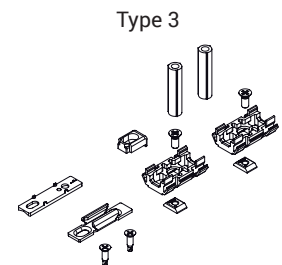

- Passstücke zum Anpassen der Stange an das Flügelprofil
- Rahmengenplatten
- Passstücke zum Anpassen der Rahmengenplatte
- Bauteil mit Anhebsicherung
- Befestigungsschrauben
- Fenstergriff-Abstandsrohre

Die Passstücke zum Anpassen der Stange rasten in diese ein und erleichtern die Installation der Beschläge.

Je nach verwendetem Schiebesystem haben diese Adapter unterschiedliche Befestigungssysteme:

- direkt an dem Profil, an dem die Schraube in das Flügelprofil greift
- durch Spreizung (von Giesse patentiert), bei der sich der Adapter ausdehnt und ohne erforderliche Bohrungen in das Flügelprofil greift

Werkstoffe

Passstücke für die Stangenanpassung an das Profil, Passstücke für die Schließplatte und Abstandhalter des Steckgriffs aus grauem Polyamid
Befestigungsschrauben der Stange am Profil aus Edelstahl

Rahmenschließplatte aus verzinktem Stahl
Element der Aushebelsicherung und Sperrvorrichtung (falls vorgesehen) aus Zamakdruckguss

Type 10

Type 11

Type 12

Type 13

Type 14

Type 15

Type 16