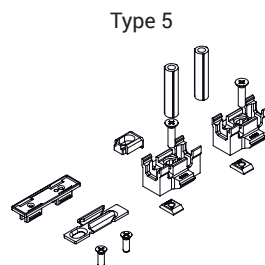

- Passstücke zum Anpassen der Stange an das Flügelprofil
- Rahmengenplatten
- Passstücke zum Anpassen der Rahmengenplatte
- Bauteil mit Anhebsicherung
- Befestigungsschrauben
- Fenstergriff-Abstandsrohre

Die Passstücke zum Anpassen der Stange rasten in diese ein und erleichtern die Installation der Beschläge.

Je nach verwendetem Schiebesystem haben diese Adapter unterschiedliche Befestigungssysteme:

- direkt an dem Profil, an dem die Schraube in das Flügelprofil greift
- durch Spreizung (von Giesse patentiert), bei der sich der Adapter ausdehnt und ohne erforderliche Bohrungen in das Flügelprofil greift

Werkstoffe

Passstücke für die Stangenanpassung an das Profil, Passstücke für die Schließplatte und Abstandhalter des Steckgriffs aus grauem Polyamid
Befestigungsschrauben der Stange am Profil aus Edelstahl

Rahmenschließplatte aus verzinktem Stahl
Element der Aushebelsicherung und Sperrvorrichtung (falls vorgesehen) aus Zamakdruckguss

Type 10

Type 11

Type 12

Type 13

Type 14

Type 15

Type 16