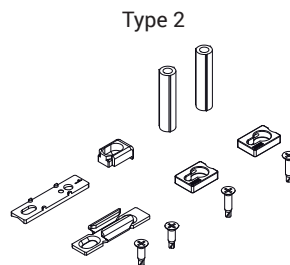

- Passstücke zum Anpassen der Stange an das Flügelprofil
- Rahmengenplatten
- Passstücke zum Anpassen der Rahmengenplatte
- Bauteil mit Anhebsicherung
- Befestigungsschrauben
- Fenstergriff-Abstandsrohre

Die Passstücke zum Anpassen der Stange rasten in diese ein und erleichtern die Installation der Beschläge.

Je nach verwendetem Schiebesystem haben diese Adapter unterschiedliche Befestigungssysteme:

- direkt an dem Profil, an dem die Schraube in das Flügelprofil greift
- durch Spreizung (von Giesse patentiert), bei der sich der Adapter ausdehnt und ohne erforderliche Bohrungen in das Flügelprofil greift

Werkstoffe

Passstücke für die Stangenanpassung an das Profil, Passstücke für die Schließplatte und Abstandhalter des Steckgriffs aus grauem Polyamid
Befestigungsschrauben der Stange am Profil aus Edelstahl

Rahmenschließplatte aus verzinktem Stahl
Element der Aushebelsicherung und Sperrvorrichtung (falls vorgesehen) aus Zamakdruckguss

Type 10

Type 11

Type 12

Type 13

Type 14

Type 15

Type 16