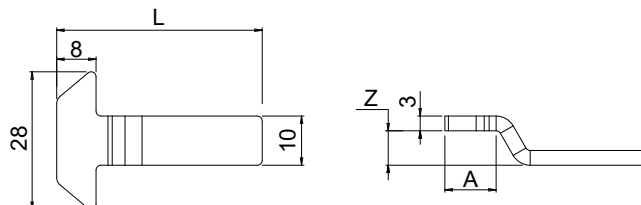

Werkstoffe

Edelstahl

Art. Nr.	Einzelteilbezeichnung	L [mm]	A [mm]	Z [mm]	Basis Neutral	Eloxiertes Elox	Lackiert	Trend/Gold Messing	Stücke pro Schachtel
0259701	SCHLIESSHAKEN BRIO EVO BIG	42	11	7	X				100
0333001	SCHLIESSHAKEN BRIO EVO BIG	33	9,5	1	X				100
0333101	SCHLIESSHAKEN BRIO EVO BIG	38	14,8	2,5	X				100
0333301	SCHLIESSHAKEN BRIO EVO BIG	42	10	5	X				100
0453001	SCHLIESSHAKEN BRIO EVO BIG	37	14,5	6	X				100
0457701	SCHLIESSHAKEN BRIO EVO BIG	38,3	0	0	X				100
0457901	SCHLIESSHAKEN BRIO EVO BIG	45,3	0	0	X				100
0458001	SCHLIESSHAKEN BRIO EVO BIG	51	0	0	X				100
0458101	SCHLIESSHAKEN BRIO EVO BIG	29	9,5	1,5	X				100
0458201	SCHLIESSHAKEN BRIO EVO BIG	37,5	9,5	1,5	X				100
0458301	SCHLIESSHAKEN BRIO EVO BIG	44,5	12,4	1,5	X				100
0458401	SCHLIESSHAKEN BRIO EVO BIG	28,5	10,4	3,5	X				100
0458601	SCHLIESSHAKEN BRIO EVO BIG	31,5	9,5	3,5	X				100
0458801	SCHLIESSHAKEN BRIO EVO BIG	42	12,4	4	X				100
0458901	SCHLIESSHAKEN BRIO EVO BIG	32	9	5	X				100
0459001	SCHLIESSHAKEN BRIO EVO BIG	34,5	11,5	5	X				100
0459101	SCHLIESSHAKEN BRIO EVO BIG	40,5	11,5	5	X				100
0459201	SCHLIESSHAKEN BRIO EVO BIG	49,6	17	5	X				100
0459401	SCHLIESSHAKEN BRIO EVO BIG	43	12,5	5,5	X				100
0469501	SCHLIESSHAKEN BRIO EVO BIG	41	10,4	5,5	X				100
04865	SCHLIESSHAKEN BRIO EVO BIG	33	9,3	1,5	X				100
0499002	SCHLIESSHAKEN BRIO EVO BIG	36,3	0	0	X				100
0499101	SCHLIESSHAKEN BRIO EVO BIG	44	14	3,5	X				100
0499202	SCHLIESSHAKEN BRIO EVO BIG	38	14	3,5	X				100
0499902	SCHLIESSHAKEN BRIO EVO BIG	46,5	14,6	2	X				100
0500401	SCHLIESSHAKEN BRIO EVO BIG	42	14,6	2,5	X				100