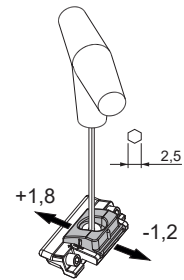

Technisches Online-Datenblatt

CHIC

04358

Andruckverstellung

CHIC

05288

Andruckverstellung

Art. Nr.	Einzelteilbezeichnung	QUERSCHNITT	Kombinierbar mit	Basis Neutral	Eloxiertes Elox	Lackiert	Trend/Gold Messing	Stücke pro Schachtel
04358	VERSTELLBARES SCHLIESSELEMENT CHIC	C001-C002-C003-C004-C005-C006	CHIC	X				50
05288	VERSTELLBARES SCHLIESSELEMENT CHIC	C007	CHIC	X				25