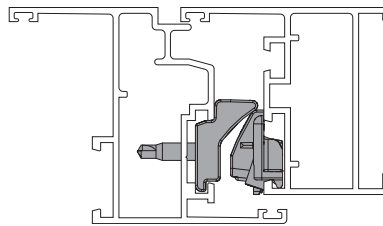

SCHLIESSELEMENTE CHIC

Funktion

Die Schliesselemente ermöglichen den Einbau zusätzlicher Schließstellen auf allen Aluminiumtüren, wodurch die Festigkeit der gesamten Tür erhöht wird. Sie verfügen außerdem über eine Andruckverstellung. Speziell mit eingebauten Bändern für Flügel CHIC kombinierbar.

Technisches Online-Datenblatt

CHIC

04358

Andruckverstellung

CHIC

05288

Andruckverstellung

Art. Nr.	Einzelteilbezeichnung	QUERSCHNITT	Kombinierbar mit	Basis Neutral	Eloxiertes Elox	Lackiert	Trend/Gold Messing	Stücke pro Schachtel
04358	VERSTELLBARES SCHLIESSELEMENT CHIC	C001-C002-C003-C004-C005-C006	CHIC	X				50
05288	VERSTELLBARES SCHLIESSELEMENT CHIC	C007	CHIC	X				25