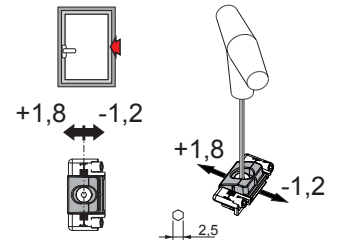

Technisches Online-Datenblatt

CHIC

04358

Andruckverstellung

CHIC

05288

Andruckverstellung

Art. Nr.	Einzelteilbezeichnung	QUERSCHNITT	Kombinierbar mit	Basis Neutral	Eloxiertes Elox	Lackiert	Trend/Gold Messing	Stücke pro Schachtel
04358	VERSTELLBARES SCHLIESSELEMENT CHIC	C001-C002-C003-C004-C005-C006	CHIC	X				50
05288	VERSTELLBARES SCHLIESSELEMENT CHIC	C007	CHIC	X				25