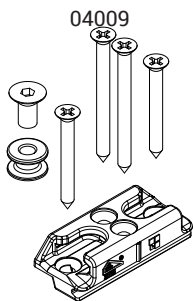

Technische Merkmale

Der Artikel besteht aus zwei Bauteilen: Schließplatte für die Montage auf dem Rahmen und Pilzkopf-Verriegelung für die Montage auf der Stange. Die Schließplatte ist links und rechts verwendbar und wird mittels vier Gewindeschneidschrauben präzise und schnell am Rahmen befestigt. Der Verriegelungsbolzen wird auf der Stange der Baureihe mit einer einfachen Bohrung $\varnothing 8$ mm befestigt; dank dieser Lösung erfordert der Bausatz Einbruchsicherung keine Änderung der Zuschnittmaße.

Werkstoffe

Schließplatte aus Mikroguss-Edelstahl
Gewindestift und Schrauben aus Edelstahl.

Art. Nr.	Einzelteilbezeichnung	Anmerkung	Basis Neutral	Eloxiertes Elox	Lackiert	Trend/Gold Messing	Stücke pro Schachtel
04009	EINBRUCHHEMMENDER VERSCHLUSS SKG 3 STARS		X				20