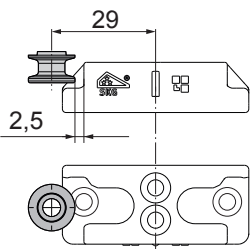

Werkstoffe

Schließplatte aus Mikroguss-Edelstahl
Gewindestift und Schrauben aus Edelstahl.

Art. Nr.	Einzelteilbezeichnung	Anmerkung	Basis Neutral	Eloxiertes Elox	Lackiert	Trend/Gold Messing	Stücke pro Schachtel
04009	EINBRUCHHEMMENDER VERSCHLUSS SKG 3 STARS		X				20