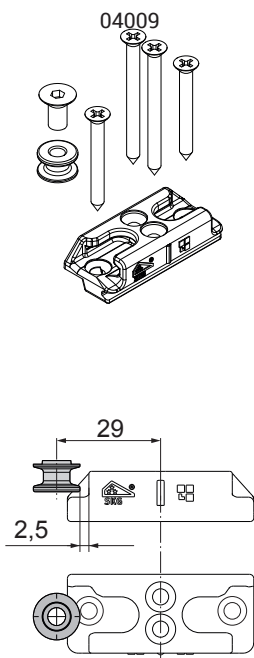

SKG 3 STARS EINBRUCHHEMMENDER VERSCHLUSS

Funktion

Spezialbausatz zur Verbesserung der Einbruchsicherung von Drehkippfenstern, der das Eindringen durch das Fenster erschwert.

Technisches On-line-Datenblatt

Technische Merkmale

Der Artikel besteht aus zwei Bauteilen: Schließplatte für die Montage auf dem Rahmen und Pilzkopf-Verriegelung für die Montage auf der Stange. Die Schließplatte ist links und rechts verwendbar und wird mittels vier Gewindeschneidschrauben präzise und schnell am Rahmen befestigt. Der Verriegelungsbolzen wird auf der Stange der Baureihe mit einer einfachen Bohrung $\varnothing 8$ mm befestigt; dank dieser Lösung erfordert der Bausatz Einbruchsicherung keine Änderung der Zuschnittmaße.

Werkstoffe

Schließplatte aus Mikroguss-Edelstahl
Gewindestift und Schrauben aus Edelstahl.

Art. Nr.	Einzelteilbezeichnung	Anmerkung	Basis Neutral	Eloxiertes Elox	Lackiert	Trend/Gold Messing	Stücke pro Schachtel
04009	EINBRUCHHEMMENDER VERSCHLUSS SKG 3 STARS		X				20