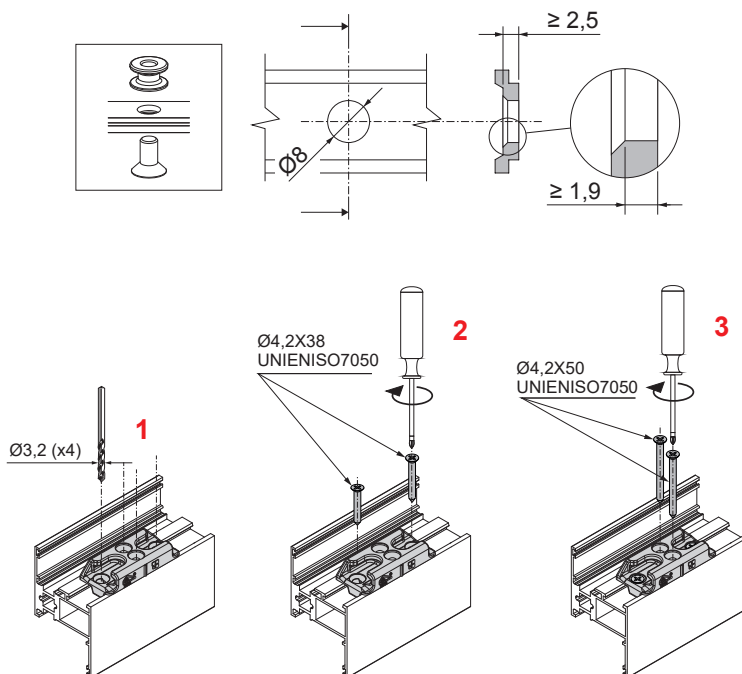

SKG 3 STARS EINBRUCHHEMMENDER VERSCHLUSS

Funktion

Spezialbausatz zur Verbesserung der Einbruchsicherung von Drehkippfenstern, der das Eindringen durch das Fenster erschwert.

Technisches On-line-Datenblatt

Technische Merkmale

Der Artikel besteht aus zwei Bauteilen: Schließplatte für die Montage auf dem Rahmen und Pilzkopf-Verriegelung für die Montage auf der Stange. Die Schließplatte ist links und rechts verwendbar und wird mittels vier Gewindeschneidschrauben präzise und schnell am Rahmen befestigt. Der Verriegelungsbolzen wird auf der Stange der Baureihe mit einer einfachen Bohrung $\varnothing 8$ mm befestigt; dank dieser Lösung erfordert der Bausatz Einbruchsicherung keine Änderung der Zuschnittmaße.

Werkstoffe

Schließplatte aus Mikroguss-Edelstahl
Gewindestift und Schrauben aus Edelstahl.

Art. Nr.	Einzelteilbezeichnung	Anmerkung	Basis Neutral	Eloxiertes Elox	Lackiert	Trend/Gold Messing	Stücke pro Schachtel
04009	EINBRUCHHEMMENDER VERSCHLUSS SKG 3 STARS		X				20