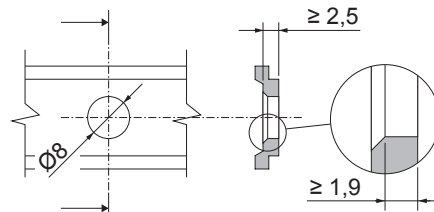

Art. Nr.	Einzelteilbezeichnung	Anmerkung	Basis Neutral	Eloxiertes Elox	Lackiert	Trend/Gold Messing	Stücke pro Schachtel
04009	EINBRUCHHEMMENDER VERSCHLUSS SKG 3 STARS		X				20