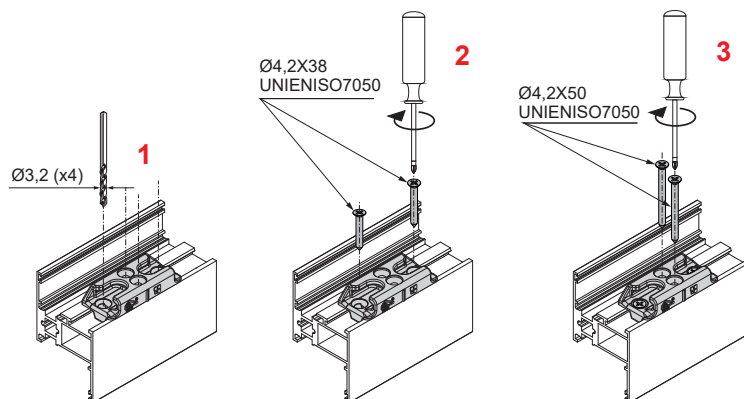

Art. Nr.	Einzelteilbezeichnung	Anmerkung	Basis Neutral	Eloxiertes Elox	Lackiert	Trend/Gold Messing	Stücke pro Schachtel
04009	EINBRUCHHEMMENDER VERSCHLUSS SKG 3 STARS		X				20