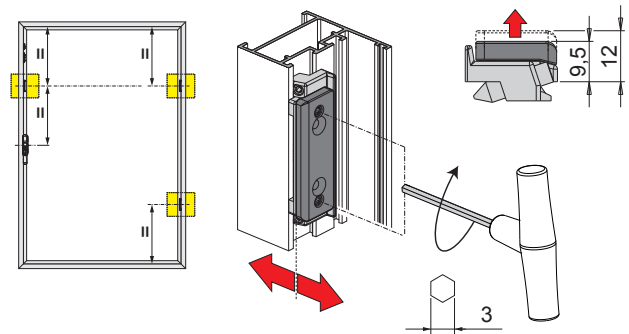

Verstärkungselemente der Schubstange aus präzisionsgegossenem Stahl

Schrauben und Stifte aus Edelstahl

Verstärkungselemente der Stange

Regulierbare seitliche Passstücke

Oberes Passstück

Art. Nr.	Einzelteilbezeichnung	Anmerkung	Basis Neutral	Eloxiertes Eloxi	Lackiert	Trend/Gold Messing	Stücke pro Schattel
04005	SKG - BAUSATZ DREHFENSTER		X				5

SKG - BAUSATZ DREHFENSTER

Funktion

Verschlussgetriebe für Drehflügel.

Technisches On-line-Datenblatt

Technische Merkmale

Rundumverschluss: 3 Eckumlenkungen im Lieferumfang für den Verschluss an allen Seiten.