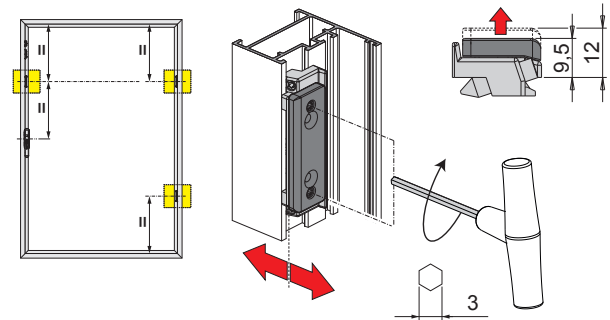

Verstärkungselemente der Schubstange aus präzisionsgegossenem Stahl

Schrauben und Stifte aus Edelstahl

Verstärkungselemente der Stange

Regulierbare seitliche Passstücke

Oberes Passstück

Art. Nr.	Einzelteilbezeichnung	Anmerkung	Basis Neutral	Eloziertes Elox	Lackiert	Trend/Gold Messing	Stücke pro Schachtel
04005	SKG - BAUSATZ DREHFENSTER		X				5