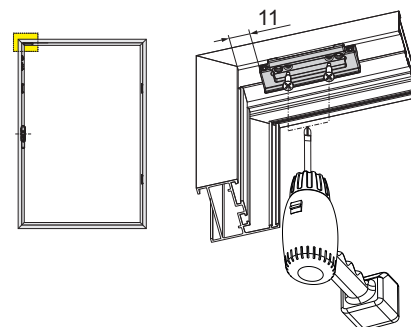

Verstärkungselemente der Schubstange aus präzisionsgegossenem Stahl

Schrauben und Stifte aus Edelstahl

Verstärkungselemente der Stange

Regulierbare seitliche Passstücke

Oberes Passstück

Art. Nr.	Einzelteilbezeichnung	Anmerkung	Basis Neutral	Eloziertes Elox	Lackiert	Trend/Gold Messing	Stücke pro Schachtel
04005	SKG - BAUSATZ DREHFENSTER		X				5