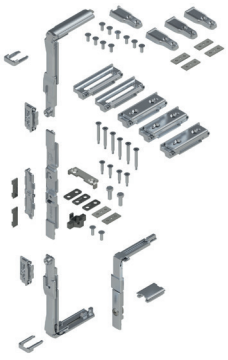

Im Gegensatz zu einem Standardprodukt sind Verstärkungselemente für die Verbindungen mit der Stange vorgesehen.

4 regulierbare Passstücke reduzieren die seitlichen Flügelbewegungen und steigern die Einbruchssicherheit.

Verstärkungselemente der Schubstange aus präzisionsgegossenem Stahl

Schrauben und Stifte aus Edelstahl

Verstärkungselemente der Stange

Regulierbare seitliche Passstücke

Oberes Passstück

Art. Nr.	Einzelteilbezeichnung	Anmerkung	Basis Neutral	Eloxiertes Eloxi	Lackiert	Trend/Gold Messing	Stücke pro Schattel
04005	SKG - BAUSATZ DREHFENSTER		X				5

SKG - BAUSATZ DREHFENSTER

Funktion

Verschlussgetriebe für Drehflügel.

Technisches On-line-Datenblatt

Technische Merkmale

Rundumverschluss: 3 Eckumlenkungen im Lieferumfang für den Verschluss an allen Seiten.