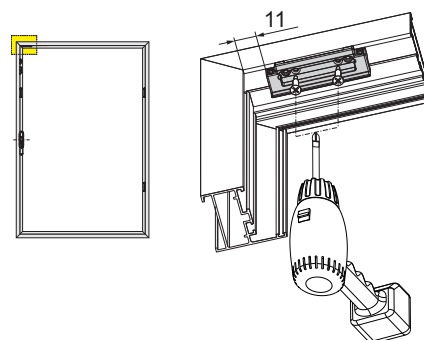

Verstärkungselemente der Schubstange aus präzisionsgegossenem Stahl

Schrauben und Stifte aus Edelstahl

Verstärkungselemente der Stange

Regulierbare seitliche Passstücke

Oberes Passstück

Art. Nr.	Einzelteilbezeichnung	Anmerkung	Basis Neutral	Eloxiertes Eloxi	Lackiert	Trend/Gold Messing	Stücke pro Schattel
04005	SKG - BAUSATZ DREHFENSTER		X				5

SKG - BAUSATZ DREHFENSTER

Funktion

Verschlussgetriebe für Drehflügel.

Technisches On-line-Datenblatt

Technische Merkmale

Rundumverschluss: 3 Eckumlenkungen im Lieferumfang für den Verschluss an allen Seiten.