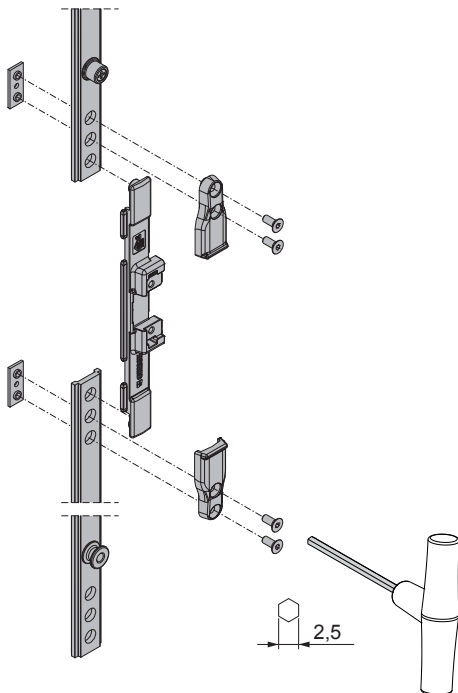

Im Gegensatz zu einem Standardprodukt sind Verstärkungselemente für die Verbindungen mit der Stange vorgesehen.

4 regulierbare Passstücke reduzieren die seitlichen Flügelbewegungen und steigern die Einbruchssicherheit.

Verstärkungselemente der Schubstange aus präzisionsgegossenem Stahl

Schrauben und Stifte aus Edelstahl

Verstärkungselemente der Stange

Regulierbare seitliche Passstücke

Oberes Passstück

Art. Nr.	Einzelteilbezeichnung	Anmerkung	Basis Neutral	Eloxiertes Eloxi	Lackiert	Trend/Gold Messing	Stücke pro Schattel
04005	SKG - BAUSATZ DREHFENSTER		X				5

SKG - BAUSATZ DREHFENSTER

Funktion

Verschlussgetriebe für Drehflügel.

Technisches On-line-Datenblatt

Technische Merkmale

Rundumverschluss: 3 Eckumlenkungen im Lieferumfang für den Verschluss an allen Seiten.