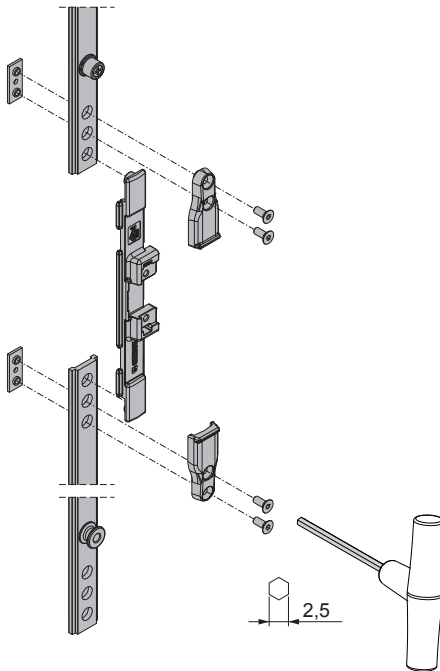

Im Gegensatz zu einem Standardprodukt sind Verstärkungselemente für die Verbindungen mit der Stange vorgesehen.

4 regulierbare Passstücke reduzieren die seitlichen Flügelbewegungen und steigern die Einbruchssicherheit.

Verstärkungselemente der Schubstange aus präzisionsgegossenem Stahl

Schrauben und Stifte aus Edelstahl

Verstärkungselemente der Stange

Regulierbare seitliche Passstücke

Oberes Passstück

Art. Nr.	Einzelteilbezeichnung	Anmerkung	Basis Neutral	Eloziertes Elox	Lackiert	Trend/Gold Messing	Stücke pro Schachtel
04005	SKG - BAUSATZ DREHFENSTER		X				5