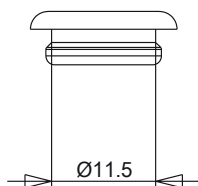

ABDECKKAPPEN

Funktion

Bauteil zum Schließen von Löchern.

Technisches On-line-Datenblatt

Technische Merkmale

Verbirgt unschöne Bearbeitungen am Profil und schützt die Finger vor eventuell vorhandenen Graten.

Werkstoffe

Schwarzes Gummi

02331

02332

Art. Nr.	Einzelteilbezeichnung	Anmerkung	Basis Neutral	Eloxieretes Elox	Lackiert	Trend/Gold Messing	Stücke pro Schachtel
02331	ABDECKKAPPE	Durchmesser 11,5 mm -schwarz	X				500
02332	ABDECKKAPPE	Durchmesser 14 mm -schwarz	X				500