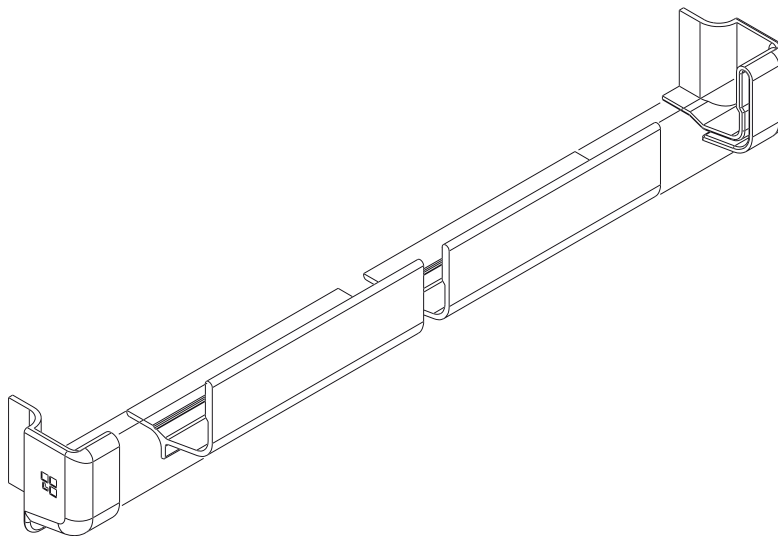

### Funktion

Satz Stopfen für Kondensatsammelprofil und/oder Wetterschutzleiste für Aluminiumfenster.

Technisches On-line-Datenblatt

### Technische Merkmale

Bauteile aus schwarzem Polyamid für den Verschluss der Enden der Kondensatrinnen und/oder der Wetterschutzleiste mit Schnellbefestigung.

Art. Nr.	Einzelteilbezeichnung	Anmerkung	Basis Neutral	Eloziertes Elox	Lackiert	Trend/Gold Messing	Stücke pro Schachtel
03203	KONDENSATSTOPFEN	rechts + links	X				50