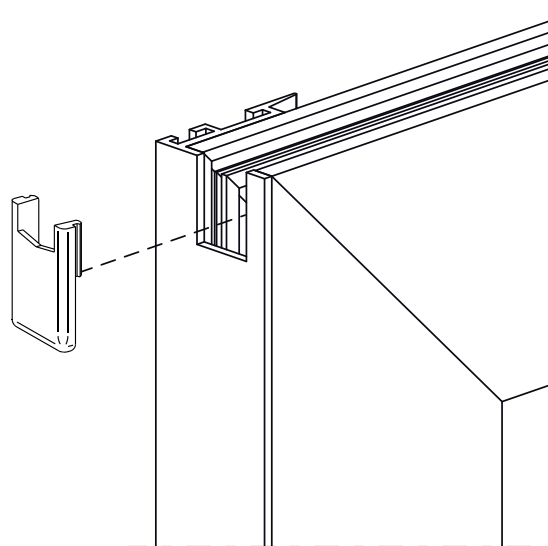

ABDECKUNG FÜR MITTELPFOSTEN

Funktion

Verarbeitungsabdeckkappe auf dem Mittelpfosten von Schiebeflügeln
Schnellbefestigung

Technisches On-
line-Datenblatt

Werkstoffe

Deckel aus schwarzem Polyamid

Art. Nr.	Einzelteilbezeichnung	Anmerkung	Basis Neutral	Eloxiertes Elox	Lackiert	Trend/Gold Messing	Stücke pro Schachtel
03479	ABDECKUNG FÜR MITTELPFOSTEN		X				100