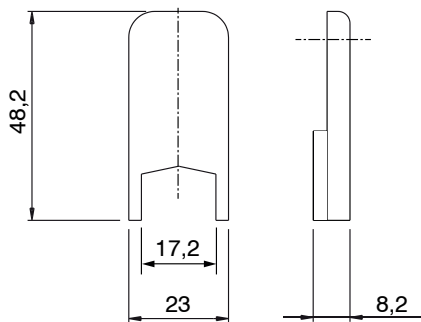

ABDECKUNG FÜR MITTELPFOSTEN

Funktion

Verarbeitungsabdeckkappe auf dem Mittelpfosten von Schiebeflügeln
Schnellbefestigung

Technisches On-
line-Datenblatt

Werkstoffe

Deckel aus schwarzem Polyamid

Art. Nr.	Einzelteilbezeichnung	Anmerkung	Basis Neutral	Eloxiertes Elox	Lackiert	Trend/Gold Messing	Stücke pro Schachtel
03479	ABDECKUNG FÜR MITTELPFOSTEN		X				100