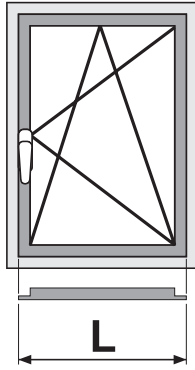

### Materials

Body of hinges and arms in stainless steel and zamak.

Rod, connecting bracket, pins, screws and grub screws in stainless steel.

Online data sheet

T/T Futura 170 Invisible Kit (420÷640) - LX

T/T Futura 170 Invisible Kit (420÷640) - RX

T/T Futura 170 Invisible Kit (641÷1700) - LX

T/T Futura 170 Invisible Kit (641÷1700) - RX

T/T Futura 170 Invisible Kit LGC (420÷640) - LX

T/T Futura 170 Invisible Kit LGC (420÷640) - RX

T/T Futura 170 Invisible Kit LGC (641÷1700) - LX

T/T Futura 170 Invisible Kit LGC (641÷1700) - RX

Item code	Description	PROFILE CROSS - SECTION	Range (mm)	Version	Hand	Base Raw	Anodised Elox	Painted	Trend/Gold Brass	Pieces per pack
042061	T/T FUTURA 170 INVISIBLE KIT	C001	W 430 ÷ 640	-	RX	X				5
042062	T/T FUTURA 170 INVISIBLE KIT	C001	W 430 ÷ 640	-	LX	X				5
042071	T/T FUTURA 170 INVISIBLE KIT	C001	W 641 ÷ 1700	-	RX	X				5
042072	T/T FUTURA 170 INVISIBLE KIT	C001	W 641 ÷ 1700	-	LX	X				5
042081	AR FUTURA 170 INVISIBLE LGC KIT	C001	W 430 ÷ 640	Logica	RX	X				5
042082	AR FUTURA 170 INVISIBLE LGC KIT	C001	W 430 ÷ 640	Logica	LX	X				5
042091	AR FUTURA 170 INVISIBLE LGC KIT	C001	W 641 ÷ 1700	Logica	RX	X				5
042092	AR FUTURA 170 INVISIBLE LGC KIT	C001	W 641 ÷ 1700	Logica	LX	X				5
042131	T/T FUTURA 170 INVISIBLE KIT	C003	W 641 ÷ 1700	-	RX	X				5
042132	T/T FUTURA 170 INVISIBLE KIT	C003	W 641 ÷ 1700	-	LX	X				5