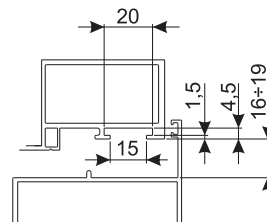

01213

01214

01266K

01267K

01268K

01269K

01280

Item code	Description	Note	Base Raw	Anodised Elox	Painted	Trend/Gold Brass	Pieces per pack
01213	STRIKER FOR HP FLAT FRAMES	H= 12 mm	X				100
01214	STRIKER FOR HP FLAT FRAMES	H= 14 mm	X				100
01266K	CURTAIN WALL STRIKER	silver plus	X				100
01267K	CURTAIN WALL STRIKER WITH SHIM	silver plus	X				100
01268K	STRIKER FOR CURTAIN WALL		X				100
01269K	CURTAIN WALL ADJUSTABLE STRIKER	silver plus	X				100
01280	ADJUSTABLE STRIKER FOR FLAT FRAME		X				100