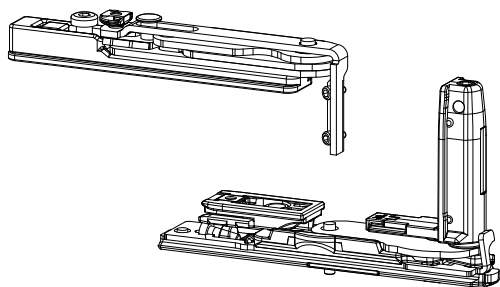

HOJA PASIVA FUTURA 3D 170 HP INVISIBLE

Funciones

FUTURA 3D 170 HP Invisible dispone de bisagras específicas para la hoja pasiva, con la misma línea estética oculta y las mismas regulaciones.

Materiales

Cuerpo bisagras de acero inoxidable y zamak.

Pernos, tornillos y espárragos de acero inoxidable.

Ficha técnica on-line

044001

044002

044011

Código	Descripción	NUDO	Mano	Base Bruto	Anodizado Elox	Lacado	Trend/Oro Latón	Unidades por confección
044001	KIT BISAGRAS HOJA PASIVA OCULTA	C001	DCH.	X				10
044002	KIT BISAGRAS HOJA PASIVA OCULTA	C001	IZD.	X				10
044011	KIT BISAGRAS HOJA PASIVA OCULTA	C003	DCH.	X				10