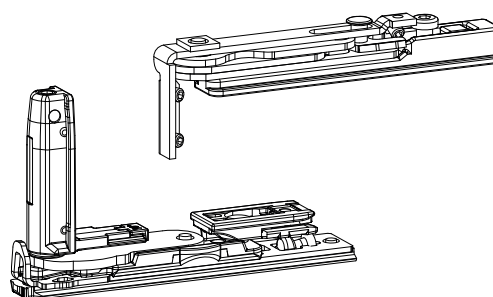

HOJA PASIVA FUTURA 3D 170 HP INVISIBLE

Funciones

FUTURA 3D 170 HP Invisible dispone de bisagras específicas para la hoja pasiva, con la misma línea estética oculta y las mismas regulaciones.

Materiales

Cuerpo bisagras de acero inoxidable y zamak.

Pernos, tornillos y espárragos de acero inoxidable.

Ficha técnica on-line

044001

044002

044011

Código	Descripción	NUDO	Mano	Base Bruto	Anodizado Elox	Lacado	Trend/Oro Latón	Unidades por confección
044001	KIT BISAGRAS HOJA PASIVA OCULTA	C001	DCH.	X				10
044002	KIT BISAGRAS HOJA PASIVA OCULTA	C001	IZD.	X				10
044011	KIT BISAGRAS HOJA PASIVA OCULTA	C003	DCH.	X				10