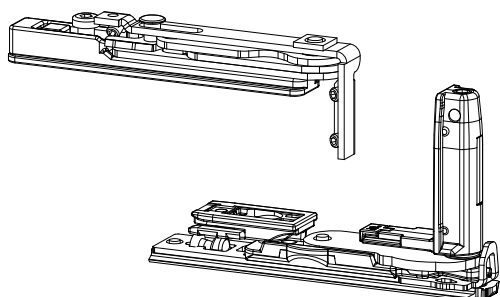

HOJA PASIVA FUTURA 3D 170 HP INVISIBLE

Funciones

FUTURA 3D 170 HP Invisible dispone de bisagras específicas para la hoja pasiva, con la misma línea estética oculta y las mismas regulaciones.

Materiales

Cuerpo bisagras de acero inoxidable y zamak.

Pernos, tornillos y espárragos de acero inoxidable.

Ficha técnica on-line

044001

044002

044011

Código	Descripción	NUDO	Mano	Base Bruto	Anodizado Elox	Lacado	Trend/Oro Latón	Unidades por confección
044001	KIT BISAGRAS HOJA PASIVA OCULTA	C001	DCH.	X				10
044002	KIT BISAGRAS HOJA PASIVA OCULTA	C001	IZD.	X				10
044011	KIT BISAGRAS HOJA PASIVA OCULTA	C003	DCH.	X				10